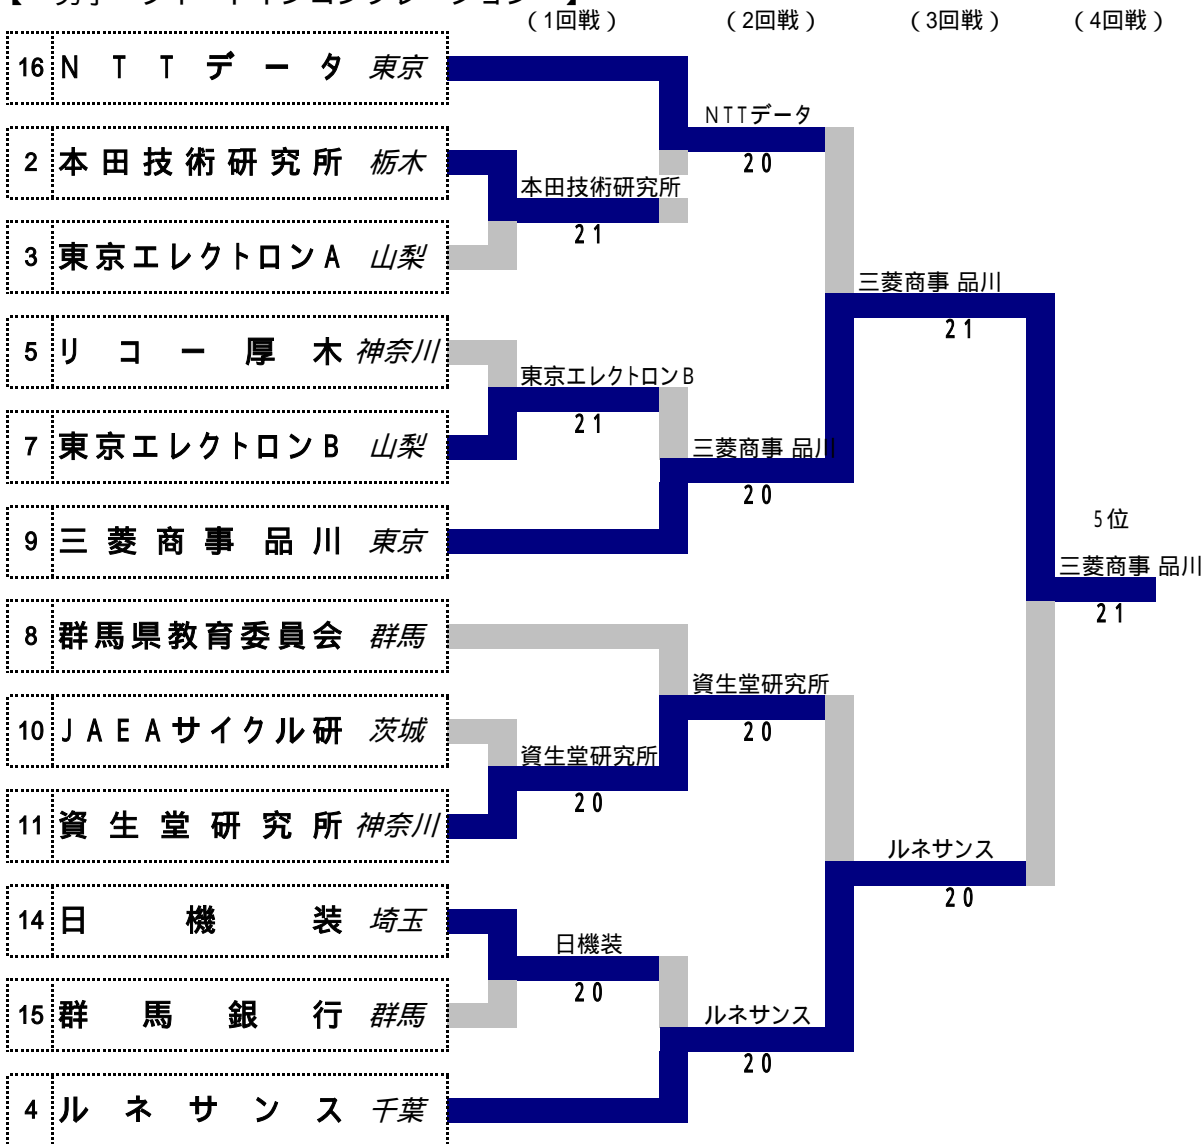

太字は第50回全国実業団対抗テニス大会に出場。

【女子】

順位	所属	チーム名
優勝	東京(補:群馬)	NTTデータ
準優勝	千葉	日本航空
3位	東京	東芝本社
4位	茨城	原科研
5位	神奈川	横浜市役所
6位	栃木	KDDI
7位	神奈川(補:山梨)	神奈川県庁
8位	埼玉	サノフィ・アベンティス

太字は第50回全国実業団対抗テニス大会に出場。  
上位の辞退により、次点のチームを推薦。計6チーム。

【 男子 フィードインコンソレーション 】

【 7位決定戦 】

【 9位決定戦 】

【 11位決定戦 】

【 15位決定戦 】

【 女子 】

(1回戦) (準決勝) (決勝)

【 女子 フィードインコンソレーション 】