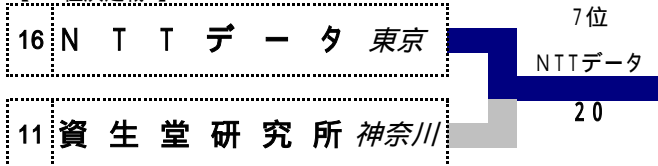

太字は第50回全国実業団対抗テニス大会に出場。

【女子】

順位	所属	チーム名
優勝	東京(補:群馬)	NTTデータ
準優勝	千葉	日本航空
3位	東京	東芝本社
4位	茨城	原科研
5位	神奈川	横浜市役所
6位	栃木	KDDI
7位	神奈川(補:山梨)	神奈川県庁
8位	埼玉	サノフィ・アベンティス

太字は第50回全国実業団対抗テニス大会に出場。  
上位の辞退により、次点のチームを推薦。計6チーム。

【 男子 フィードインコンソレーション 】

【 7位決定戦 】

【 9位決定戦 】

【 11位決定戦 】

【 15位決定戦 】

【 女子 】

(1回戦) (準決勝) (決勝)

【 女子 フィードインコンソレーション 】