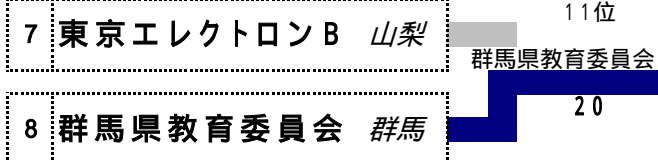

太字は第50回全国実業団対抗テニス大会に出場。

【女子】

順位	所属	チーム名
優勝	東京(補:群馬)	NTTデータ
準優勝	千葉	日本航空
3位	東京	東芝本社
4位	茨城	原科研
5位	神奈川	横浜市役所
6位	栃木	KDDI
7位	神奈川(補:山梨)	神奈川県庁
8位	埼玉	サノフィ・アベンティス

太字は第50回全国実業団対抗テニス大会に出場。  
上位の辞退により、次点のチームを推薦。計6チーム。

【 男子 フィードインコンソレーション 】

【 7位決定戦 】

【 9位決定戦 】

【 11位決定戦 】

【 15位決定戦 】

【 女子 】

(1回戦) (準決勝) (決勝)

【 女子 フィードインコンソレーション 】