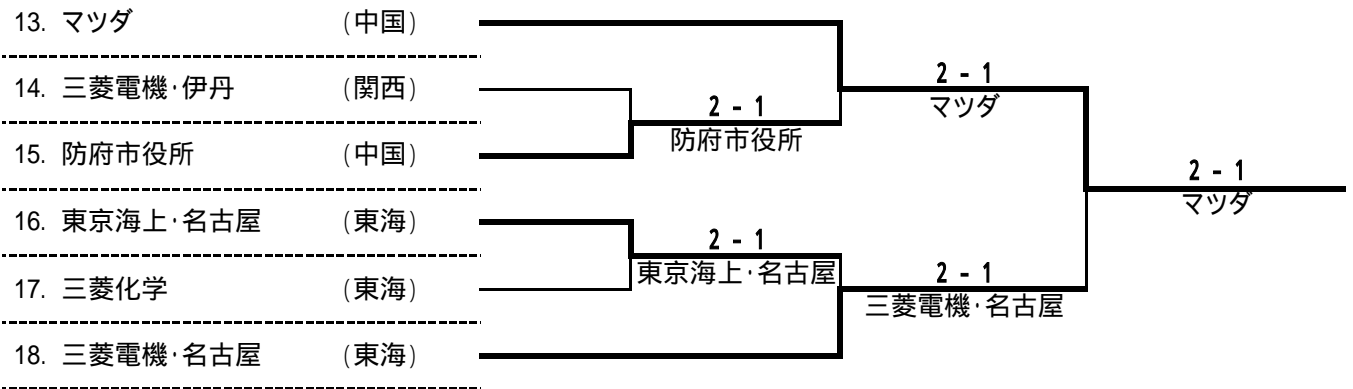

女子 コンソレーション(B)