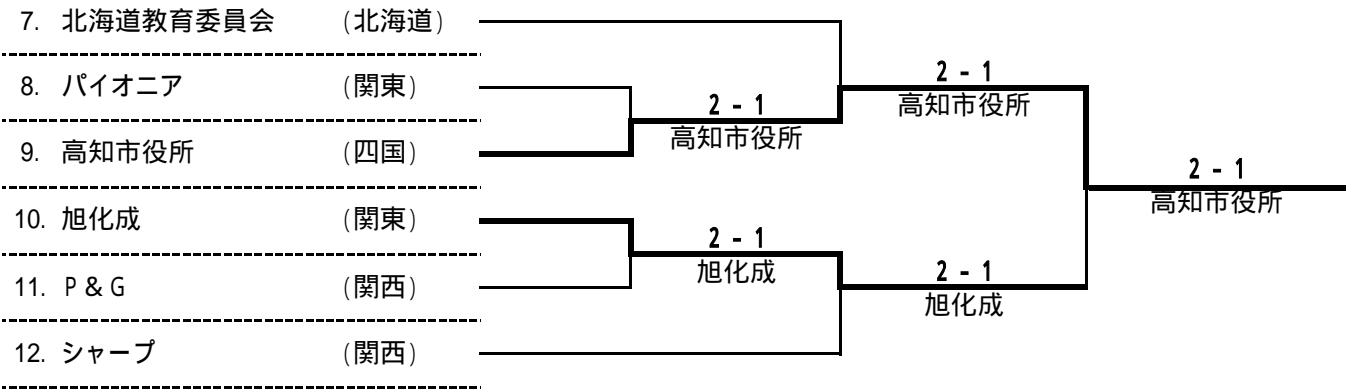

女子 コンソレーション(A)