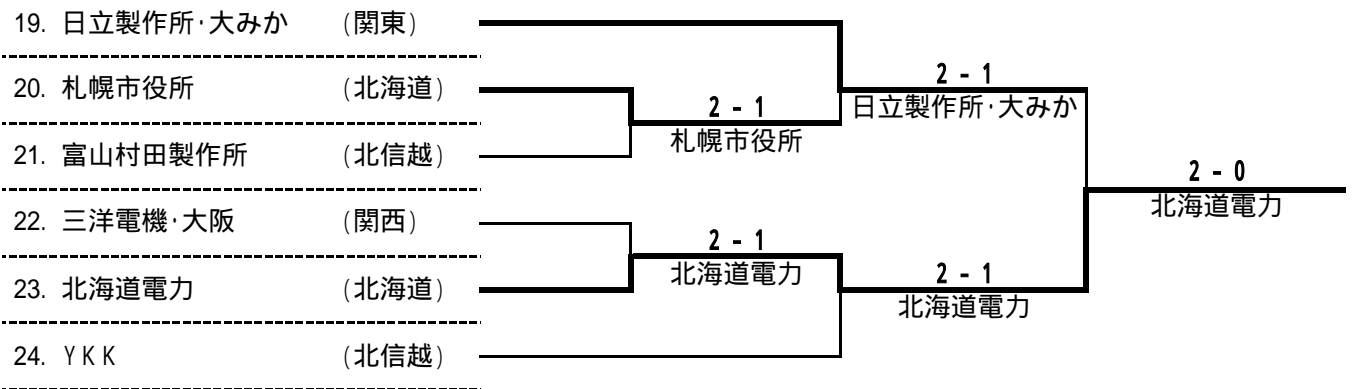

女子 コンソレーション(C)