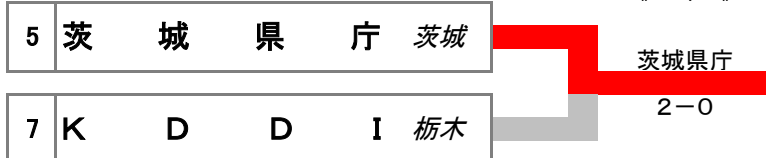

第45回関東実業団対抗テニストーナメント記録
(ビジネスパル・テニス関東大会)

2006-7-15, 16
茨城県鹿島ハイツスポーツプラザ

【女子】

【女子 フィードインコンソレーション】

【5位決定戦】

【7位決定戦】