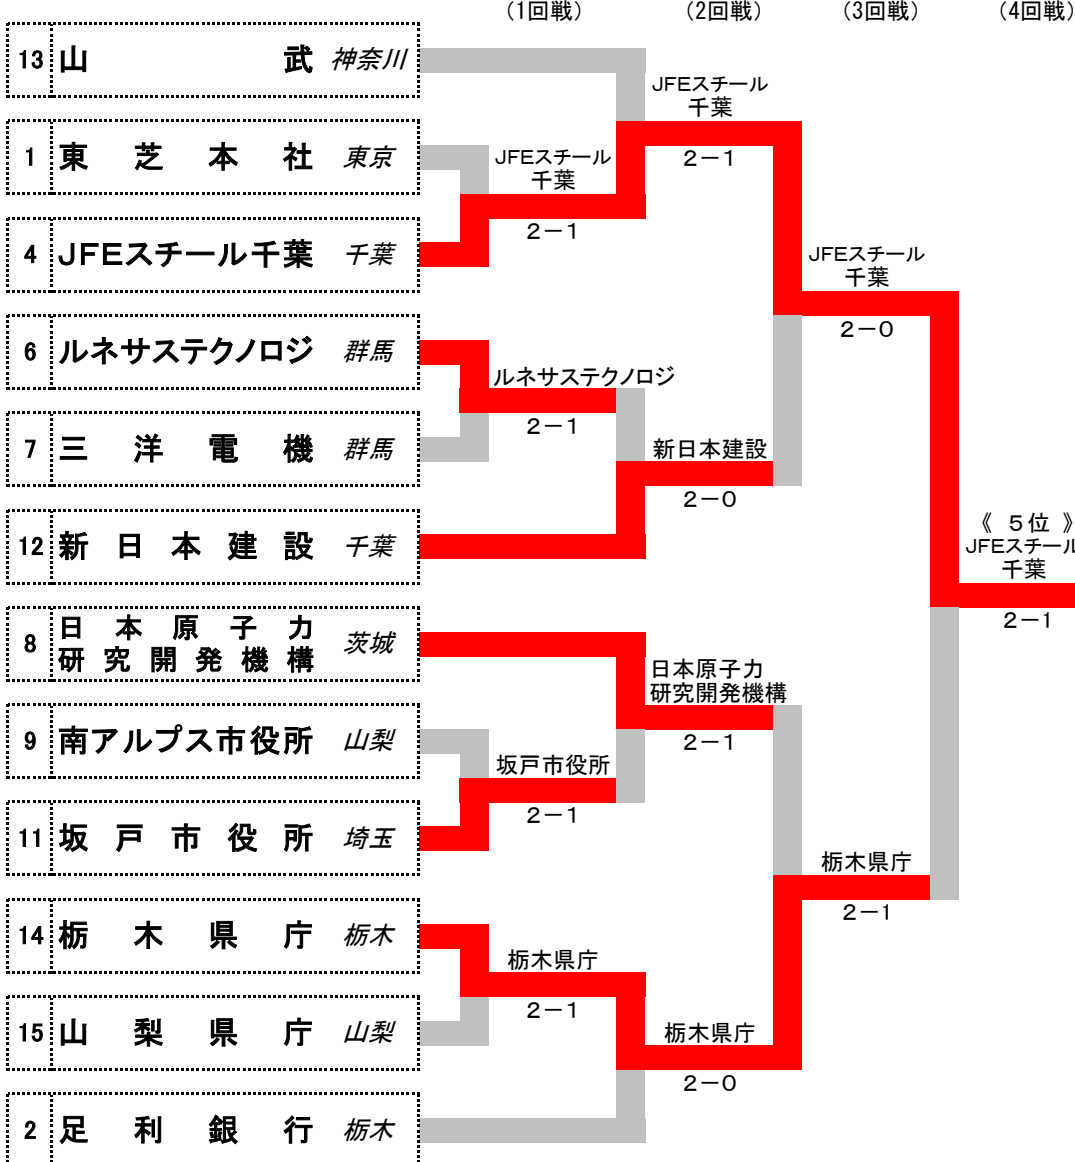

2006-7-15, 16  
茨城県鹿島ハイツスポーツプラザ

【 男子 】

シード順位(前回1~4位の地域)  
 1. 東芝本社 東京  
 2. リコー大森 東京  
 3. 新日本建設 千葉  
 4. NEC・玉川 神奈川

【 男子 フィードインコンソレーション 】

【 7位決定戦 】

【 9位決定戦 】

【 11位決定戦 】

【 13位決定戦 】