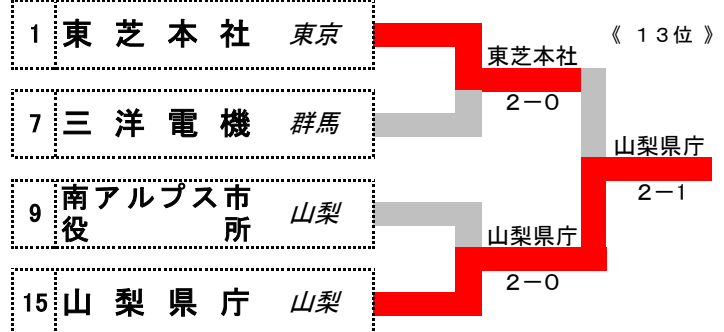

2006-7-15, 16  
茨城県鹿島ハイツスポーツプラザ

【 男子 】

シード順位(前回1~4位の地域)  
 1. 東芝本社 東京  
 2. リコー大森 東京  
 3. 新日本建設 千葉  
 4. NEC・玉川 神奈川

【 男子 フィードインコンソレーション 】

【 7位決定戦 】

【 9位決定戦 】

【 11位決定戦 】

【 13位決定戦 】