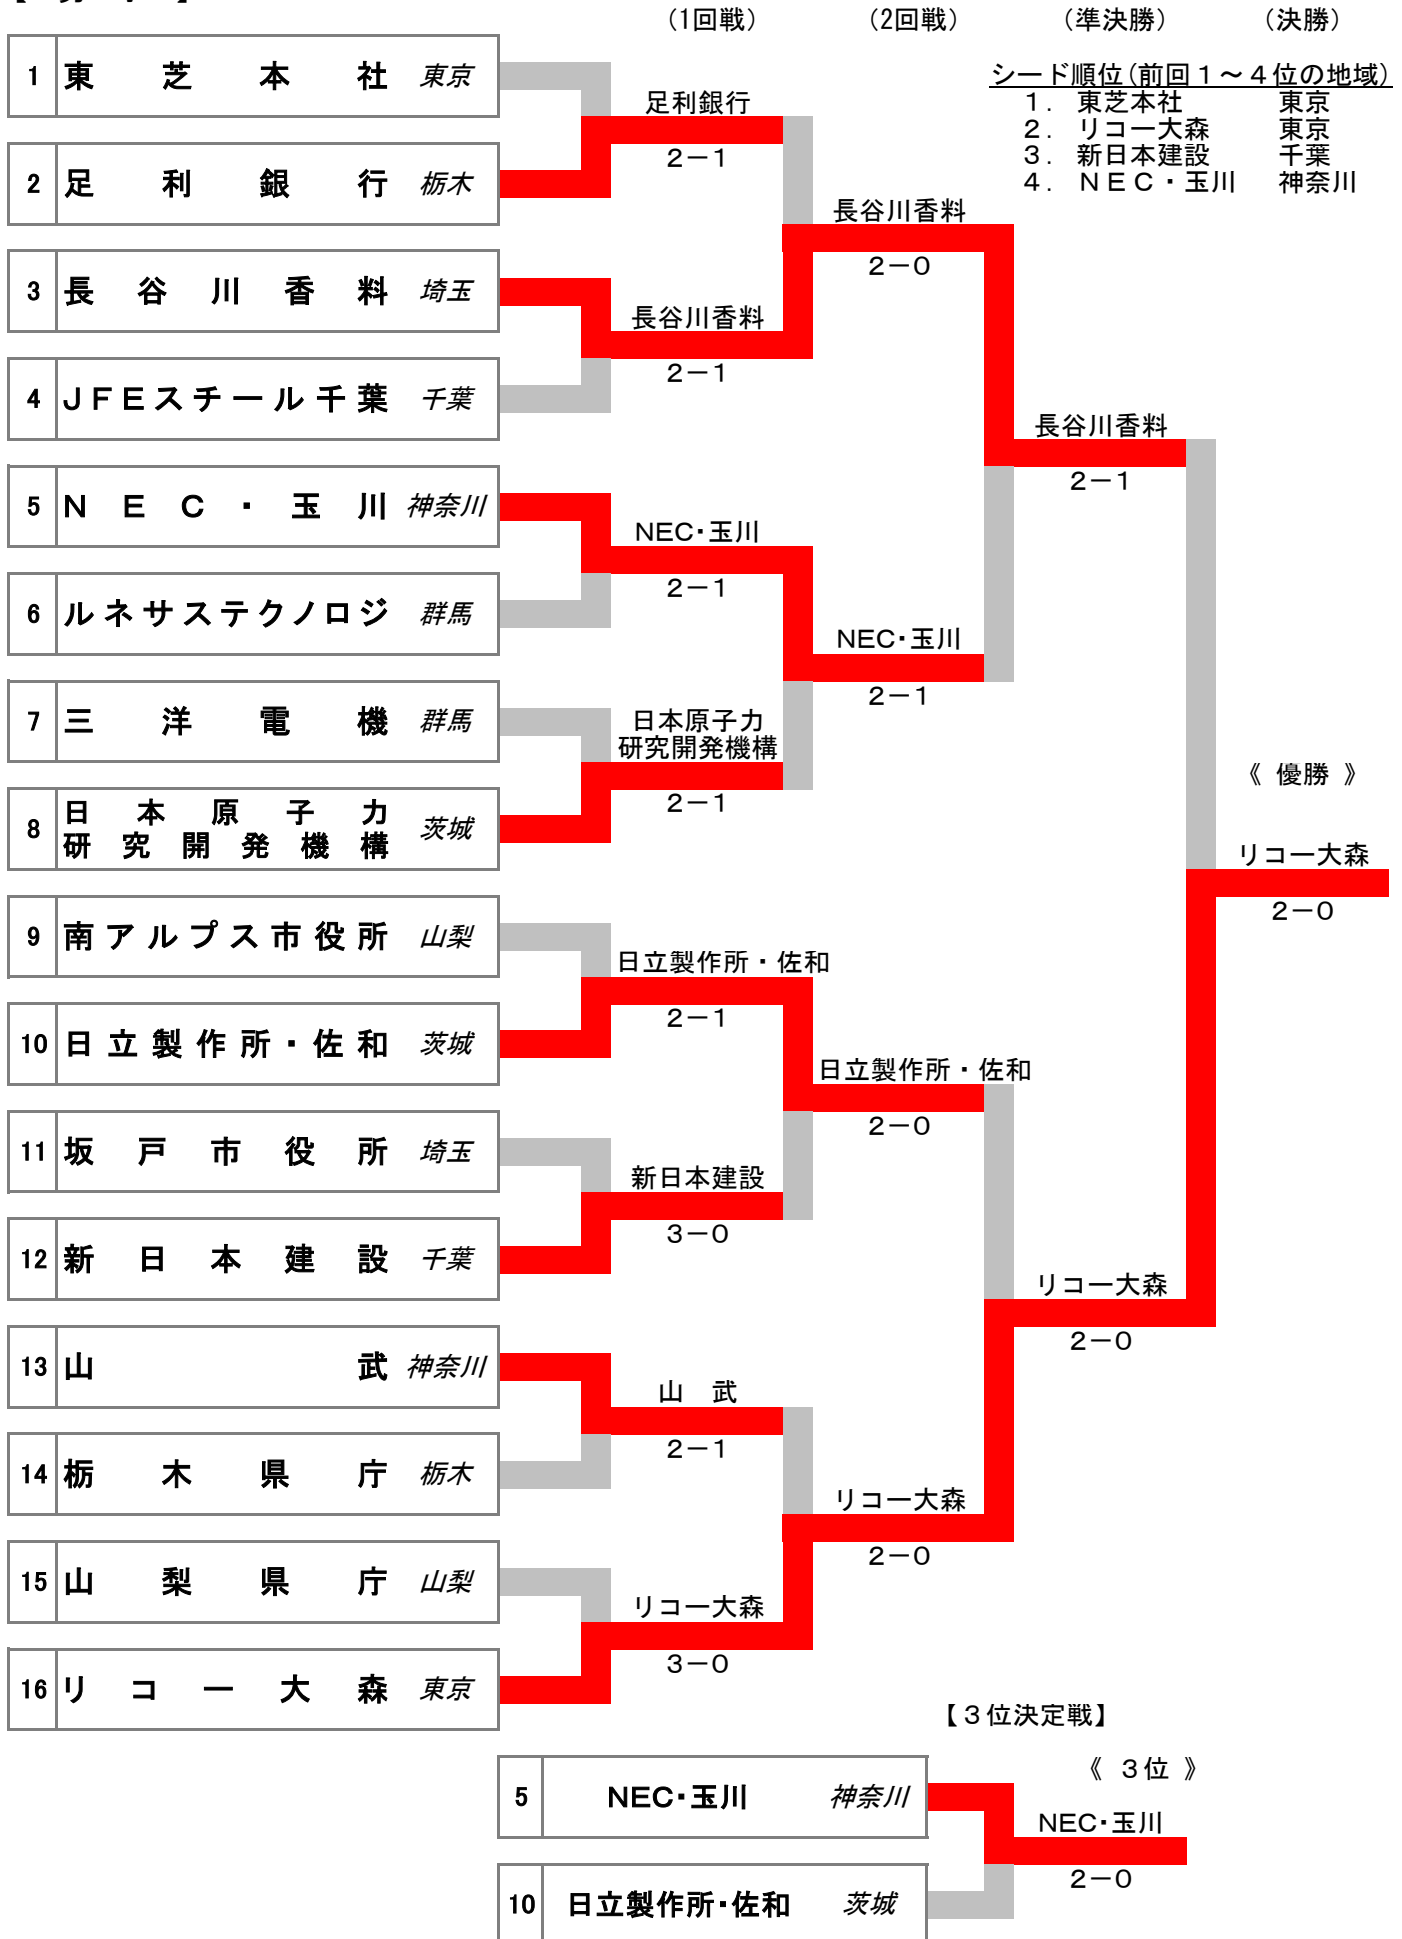

2006-7-15, 16  
茨城県鹿島ハイツスポーツプラザ

【 男子 】

シード順位(前回1~4位の地域)  
 1. 東芝本社 東京  
 2. リコー大森 東京  
 3. 新日本建設 千葉  
 4. NEC・玉川 神奈川

【 男子 フィードインコンソレーション 】

【 7位決定戦 】

【 9位決定戦 】

【 11位決定戦 】

【 13位決定戦 】