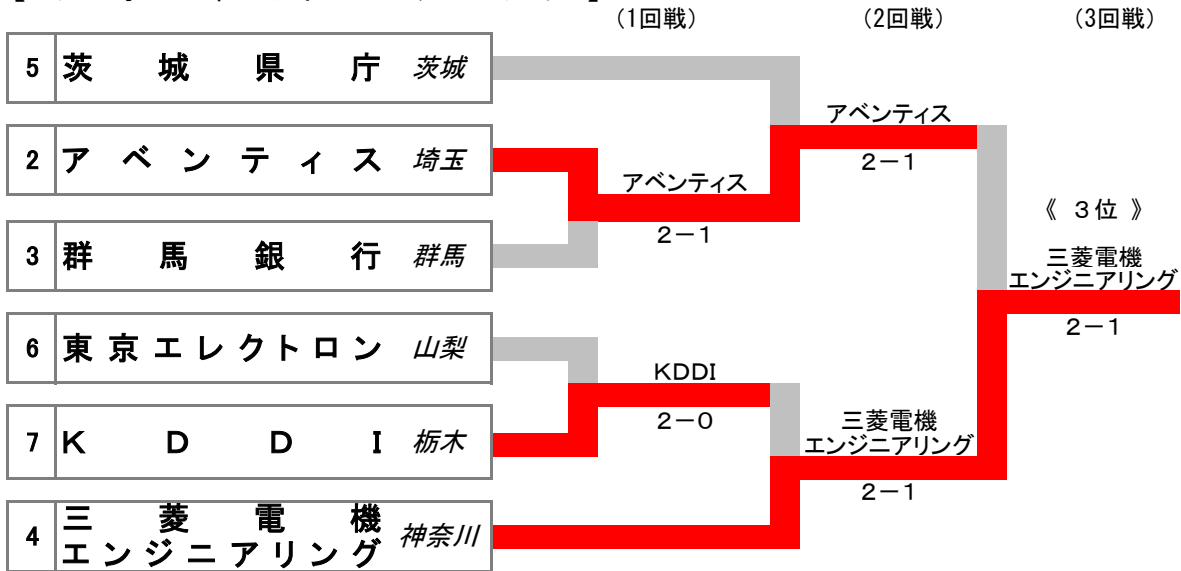

【女子 フィードインコンソレーション】