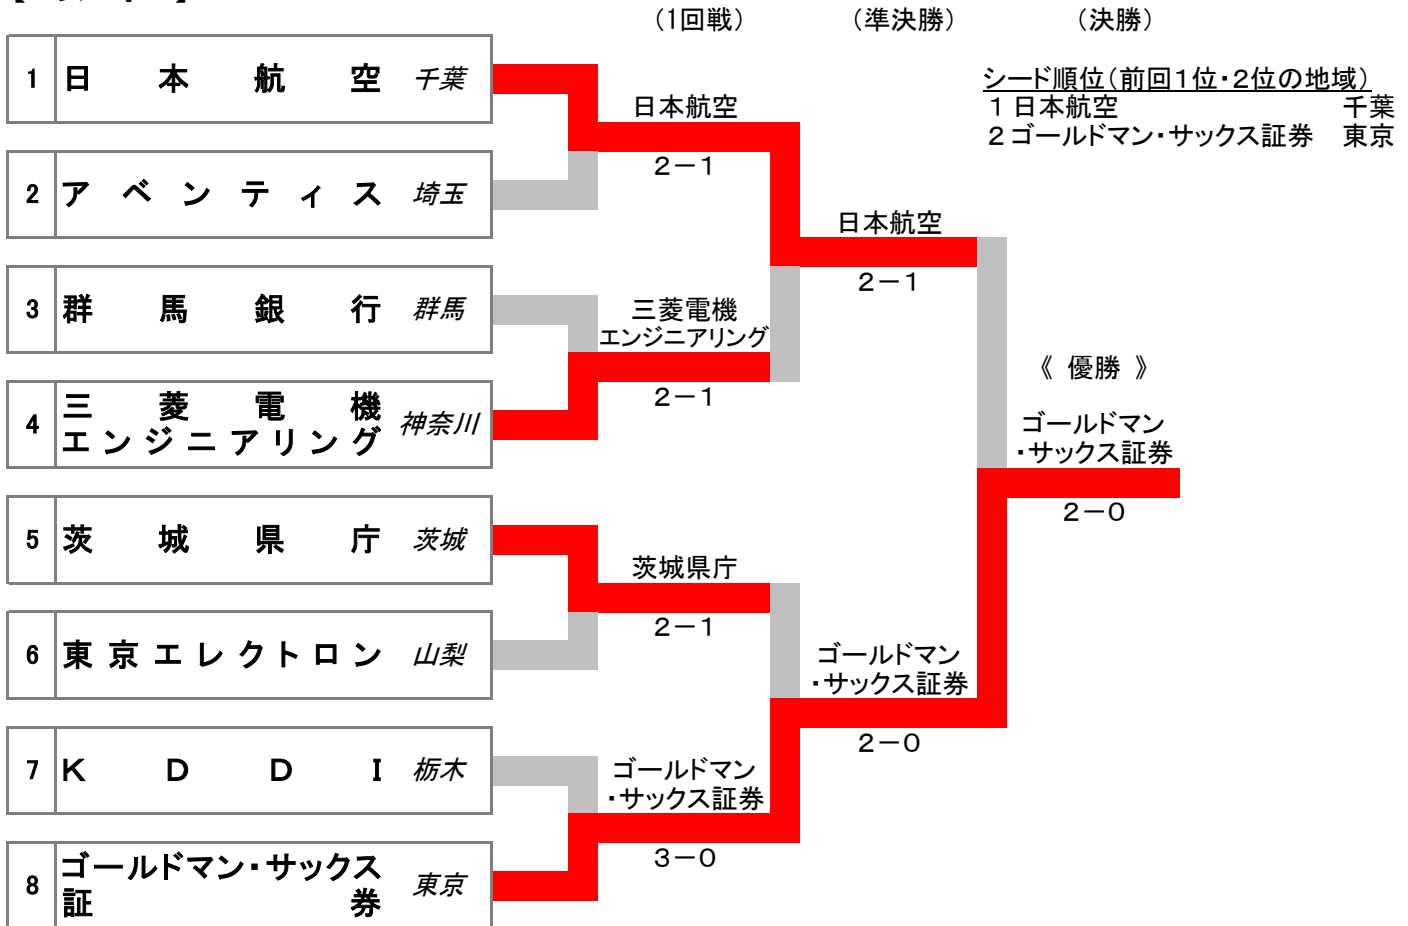

第45回関東実業団対抗テニストーナメント記録
(ビジネスパル・テニス関東大会)

2006-7-15, 16
茨城県鹿島ハイツスポーツプラザ

【女子】