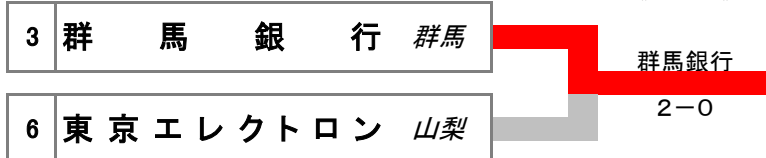

第45回関東実業団対抗テニストーナメント記録
(ビジネスパル・テニス関東大会)

2006-7-15, 16
茨城県鹿島ハイツスポーツプラザ

【女子】

【女子 フィードインコンソレーション】

【5位決定戦】

【7位決定戦】