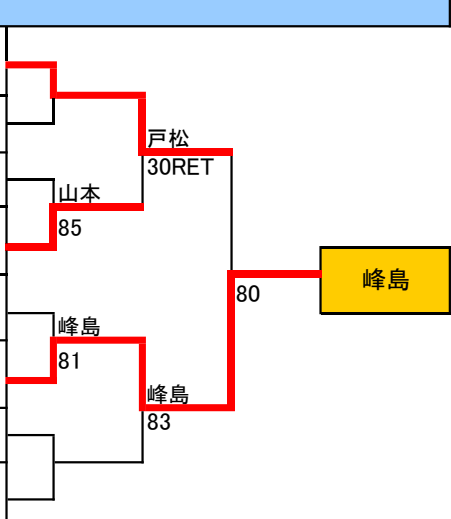

秋季テニス選手権 シングルス予選トーナメント

選手番号	氏名	クラブ名	協会名	シード等	1R	SF	F		
◆ 予選トーナメント栃木県総合運動公園 Aブロック									
1	落合 聡	サンテニス	宇都宮	1					
2	BYE								
3	BYE								
4	桑名 一瑠	Duo Left	宇都宮						
5	平 笙汰	サトウGTC	宇都宮						
6	鹿島龍	ダブルベークル	小山市		鹿島 82				
7	BYE								
8	本田 康二	Duo Left	宇都宮	2					
落合									
◆ 予選トーナメント栃木県総合運動公園 Bブロック									
9	大島 達則	足利ローン	足利	1					
10	BYE								
11	BYE								
12	金坂 洋起	(爆)TC	小山市						
13	小野寺 潤	サトウGTC	宇都宮						
14	泉田 敏雄	グラスホッパー	宇都宮		小野寺 80				
15	BYE								
16	小堀栄行	アイボさくら	宇都宮	2					
金坂									
◆ 予選トーナメント栃木県総合運動公園 Cブロック									
17	吉川 史哲	HONDA T.C	宇都宮	1					
18	BYE								
19	阿部 能文	サトウGTC	宇都宮						
20	長谷川悠太郎	宇都宮大学	宇都宮						
21	塚原 颯	テニ猿	宇都宮						
22	BYE								
23	BYE								
24	日向野 誠基	Next.	宇都宮	2					
吉川									
◆ 予選トーナメント栃木県総合運動公園 Dブロック									
25	藤 智之	佐野市役所	佐野市	1					
26	BYE								
27	BYE								
28	岡崎 賢太郎	幸福の科学学園テニスチーム	那須塩原						
29	滝澤 学	キマゲー	小山市						
30	高倉 凌	足利ローン	足利		高倉 82				
31	BYE								
32	佐藤昂太	宇都宮大学	宇都宮	2					
藤									

◆ 予選トーナメント栃木県総合運動公園 Eブロック				
33	高久 典昭	サンテニス	宇都宮	1
34	BYE			
35	丹羽孝明	チームU&T	足利	
36	山崎 健太	SBTC	宇都宮	
37	阿部 幹也	テニ猿	宇都宮	
38	BYE			
39	BYE			
40	高橋佑季	ダブルベーグル	小山市	2
◆ 予選トーナメント栃木県総合運動公園 Fブロック				
41	高橋歩	宇都宮テニスクラブ	宇都宮	1
42	BYE			
43	平山魁	栃木県テニス協会	フリー	
44	小宮 孝佳	Next.	宇都宮	
45	是澤 信二	KAO.TC	宇都宮	
46	大沼 康平	グラスホッパー	宇都宮	
47	BYE			
48	君島 広樹	サンテニス	宇都宮	2
◆ 予選トーナメント栃木県総合運動公園 Gブロック				
49	戸松 博	SBTC	宇都宮	1
50	BYE			
51	渡部英明	グラスホッパー	宇都宮	
52	山本 礼	NAO	宇都宮	
53	佐藤 彰洋	テニ猿	宇都宮	
54	峰島 陸	サトウGTC	宇都宮	
55	BYE			
56	河内 良太	足利ローン	足利	2
◆ 予選トーナメント栃木県総合運動公園 Hブロック				
57	竹澤 裕都	Next.	宇都宮	1
58	BYE			
59	BYE			
60	小野崎 航平	TeamHOWDY	宇都宮	
61	大澤宙斗	栃木県テニス協会	フリー	
62	三浦 紘幹	幸福の科学学園テニスチーム	那須塩原	
63	BYE			
64	余川光	サルトビ	宇都宮	2