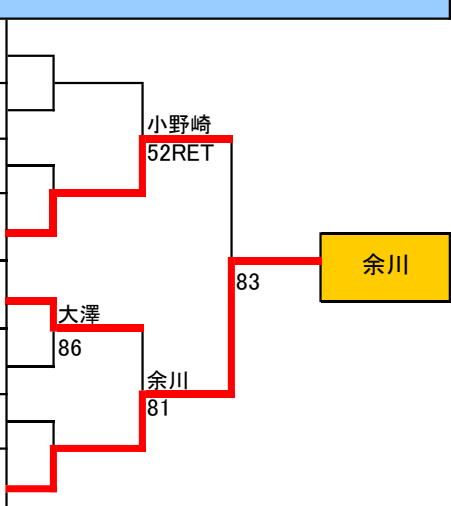

秋季テニス選手権 シングルス予選トーナメント

選手番号	氏名	クラブ名	協会名	シード等	1R	SF	F		
◆ 予選トーナメント栃木県総合運動公園 Aブロック									
1	落合 聡	サンテニス	宇都宮	1					
2	BYE								
3	BYE								
4	桑名 一瑠	Duo Left	宇都宮						
5	平 笙汰	サトウGTC	宇都宮						
6	鹿島龍	ダブルベークル	小山市		鹿島 82				
7	BYE								
8	本田 康二	Duo Left	宇都宮	2					
落合									
◆ 予選トーナメント栃木県総合運動公園 Bブロック									
9	大島 達則	足利ローン	足利	1					
10	BYE								
11	BYE								
12	金坂 洋起	(爆)TC	小山市						
13	小野寺 潤	サトウGTC	宇都宮						
14	泉田 敏雄	グラスホッパー	宇都宮		小野寺 80				
15	BYE								
16	小堀栄行	アイボさくら	宇都宮	2					
金坂									
◆ 予選トーナメント栃木県総合運動公園 Cブロック									
17	吉川 史哲	HONDA T.C	宇都宮	1					
18	BYE								
19	阿部 能文	サトウGTC	宇都宮						
20	長谷川悠太郎	宇都宮大学	宇都宮						
21	塚原 颯	テニ猿	宇都宮						
22	BYE								
23	BYE								
24	日向野 誠基	Next.	宇都宮	2					
吉川									
◆ 予選トーナメント栃木県総合運動公園 Dブロック									
25	藤 智之	佐野市役所	佐野市	1					
26	BYE								
27	BYE								
28	岡崎 賢太郎	幸福の科学学園テニスチーム	那須塩原						
29	滝澤 学	キマゲー	小山市						
30	高倉 凌	足利ローン	足利		高倉 82				
31	BYE								
32	佐藤昂太	宇都宮大学	宇都宮	2					
藤									

◆ 予選トーナメント栃木県総合運動公園 Eブロック				
33	高久 典昭	サンテニス	宇都宮	1
34	BYE			
35	丹羽孝明	チームU&T	足利	
36	山崎 健太	SBTC	宇都宮	
37	阿部 幹也	テニ猿	宇都宮	
38	BYE			
39	BYE			
40	高橋佑季	ダブルベーグル	小山市	2
◆ 予選トーナメント栃木県総合運動公園 Fブロック				
41	高橋歩	宇都宮テニスクラブ	宇都宮	1
42	BYE			
43	平山魁	栃木県テニス協会	フリー	
44	小宮 孝佳	Next.	宇都宮	
45	是澤 信二	KAO.TC	宇都宮	
46	大沼 康平	グラスホッパー	宇都宮	
47	BYE			
48	君島 広樹	サンテニス	宇都宮	2
◆ 予選トーナメント栃木県総合運動公園 Gブロック				
49	戸松 博	SBTC	宇都宮	1
50	BYE			
51	渡部英明	グラスホッパー	宇都宮	
52	山本 礼	NAO	宇都宮	
53	佐藤 彰洋	テニ猿	宇都宮	
54	峰島 陸	サトウGTC	宇都宮	
55	BYE			
56	河内 良太	足利ローン	足利	2
◆ 予選トーナメント栃木県総合運動公園 Hブロック				
57	竹澤 裕都	Next.	宇都宮	1
58	BYE			
59	BYE			
60	小野崎 航平	TeamHOWDY	宇都宮	
61	大澤宙斗	栃木県テニス協会	フリー	
62	三浦 紘幹	幸福の科学学園テニスチーム	那須塩原	
63	BYE			
64	余川光	サルトビ	宇都宮	2