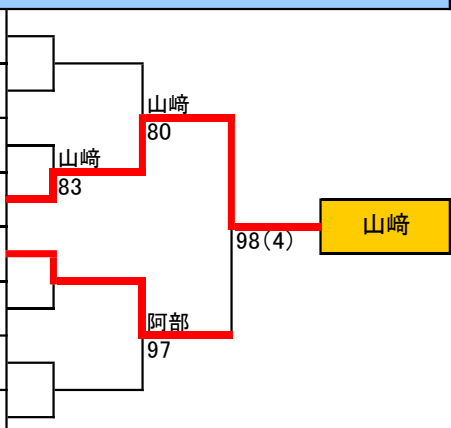

秋季テニス選手権 シングルス予選トーナメント

選手番号	氏名	クラブ名	協会名	シード等	1R	SF	F		
◆ 予選トーナメント栃木県総合運動公園 Aブロック									
1	落合 聡	サンテニス	宇都宮	1					
2	BYE								
3	BYE								
4	桑名 一瑠	Duo Left	宇都宮						
5	平 笙汰	サトウGTC	宇都宮						
6	鹿島龍	ダブルベークル	小山市		鹿島 82				
7	BYE								
8	本田 康二	Duo Left	宇都宮	2					
落合									
◆ 予選トーナメント栃木県総合運動公園 Bブロック									
9	大島 達則	足利ローン	足利	1					
10	BYE								
11	BYE								
12	金坂 洋起	(爆)TC	小山市						
13	小野寺 潤	サトウGTC	宇都宮						
14	泉田 敏雄	グラスホッパー	宇都宮		小野寺 80				
15	BYE								
16	小堀栄行	アイボさくら	宇都宮	2					
金坂									
◆ 予選トーナメント栃木県総合運動公園 Cブロック									
17	吉川 史哲	HONDA T.C	宇都宮	1					
18	BYE								
19	阿部 能文	サトウGTC	宇都宮						
20	長谷川悠太郎	宇都宮大学	宇都宮						
21	塚原 颯	テニ猿	宇都宮						
22	BYE								
23	BYE								
24	日向野 誠基	Next.	宇都宮	2					
吉川									
◆ 予選トーナメント栃木県総合運動公園 Dブロック									
25	藤 智之	佐野市役所	佐野市	1					
26	BYE								
27	BYE								
28	岡崎 賢太郎	幸福の科学学園テニスチーム	那須塩原						
29	滝澤 学	キマゲー	小山市						
30	高倉 凌	足利ローン	足利		高倉 82				
31	BYE								
32	佐藤昂太	宇都宮大学	宇都宮	2					
藤									

◆ 予選トーナメント栃木県総合運動公園 Eブロック				
33	高久 典昭	サンテニス	宇都宮	1
34	BYE			
35	丹羽孝明	チームU&T	足利	
36	山崎 健太	SBTC	宇都宮	
37	阿部 幹也	テニ猿	宇都宮	
38	BYE			
39	BYE			
40	高橋佑季	ダブルベーグル	小山市	2
◆ 予選トーナメント栃木県総合運動公園 Fブロック				
41	高橋歩	宇都宮テニスクラブ	宇都宮	1
42	BYE			
43	平山魁	栃木県テニス協会	フリー	
44	小宮 孝佳	Next.	宇都宮	
45	是澤 信二	KAO.TC	宇都宮	
46	大沼 康平	グラスホッパー	宇都宮	
47	BYE			
48	君島 広樹	サンテニス	宇都宮	2
◆ 予選トーナメント栃木県総合運動公園 Gブロック				
49	戸松 博	SBTC	宇都宮	1
50	BYE			
51	渡部英明	グラスホッパー	宇都宮	
52	山本 礼	NAO	宇都宮	
53	佐藤 彰洋	テニ猿	宇都宮	
54	峰島 陸	サトウGTC	宇都宮	
55	BYE			
56	河内 良太	足利ローン	足利	2
◆ 予選トーナメント栃木県総合運動公園 Hブロック				
57	竹澤 裕都	Next.	宇都宮	1
58	BYE			
59	BYE			
60	小野崎 航平	TeamHOWDY	宇都宮	
61	大澤宙斗	栃木県テニス協会	フリー	
62	三浦 紘幹	幸福の科学学園テニスチーム	那須塩原	
63	BYE			
64	余川光	サルトビ	宇都宮	2