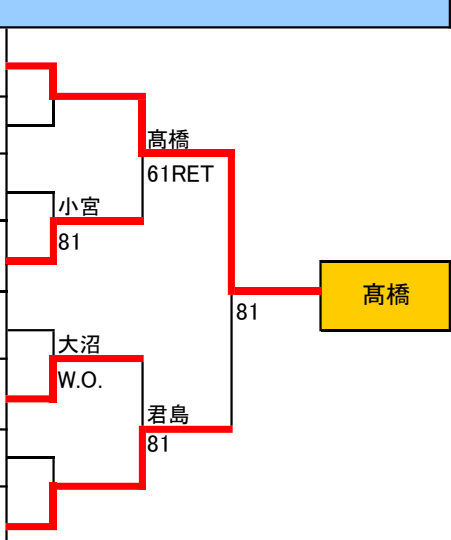

秋季テニス選手権 シングルス予選トーナメント

選手番号	氏名	クラブ名	協会名	シード等	1R	SF	F		
◆ 予選トーナメント栃木県総合運動公園 Aブロック									
1	落合 聡	サンテニス	宇都宮	1					
2	BYE								
3	BYE								
4	桑名 一瑠	Duo Left	宇都宮						
5	平 笙汰	サトウGTC	宇都宮						
6	鹿島龍	ダブルベークル	小山市		鹿島 82				
7	BYE								
8	本田 康二	Duo Left	宇都宮	2					
落合									
◆ 予選トーナメント栃木県総合運動公園 Bブロック									
9	大島 達則	足利ローン	足利	1					
10	BYE								
11	BYE								
12	金坂 洋起	(爆)TC	小山市						
13	小野寺 潤	サトウGTC	宇都宮						
14	泉田 敏雄	グラスホッパー	宇都宮		小野寺 80				
15	BYE								
16	小堀栄行	アイボさくら	宇都宮	2					
金坂									
◆ 予選トーナメント栃木県総合運動公園 Cブロック									
17	吉川 史哲	HONDA T.C	宇都宮	1					
18	BYE								
19	阿部 能文	サトウGTC	宇都宮						
20	長谷川悠太郎	宇都宮大学	宇都宮						
21	塚原 颯	テニ猿	宇都宮						
22	BYE								
23	BYE								
24	日向野 誠基	Next.	宇都宮	2					
吉川									
◆ 予選トーナメント栃木県総合運動公園 Dブロック									
25	藤 智之	佐野市役所	佐野市	1					
26	BYE								
27	BYE								
28	岡崎 賢太郎	幸福の科学学園テニスチーム	那須塩原						
29	滝澤 学	キマゲー	小山市						
30	高倉 凌	足利ローン	足利		高倉 82				
31	BYE								
32	佐藤昂太	宇都宮大学	宇都宮	2					
藤									

◆ 予選トーナメント栃木県総合運動公園 Eブロック				
33	高久 典昭	サンテニス	宇都宮	1
34	BYE			
35	丹羽孝明	チームU&T	足利	
36	山崎 健太	SBTC	宇都宮	
37	阿部 幹也	テニ猿	宇都宮	
38	BYE			
39	BYE			
40	高橋佑季	ダブルベーグル	小山市	2
◆ 予選トーナメント栃木県総合運動公園 Fブロック				
41	高橋歩	宇都宮テニスクラブ	宇都宮	1
42	BYE			
43	平山魁	栃木県テニス協会	フリー	
44	小宮 孝佳	Next.	宇都宮	
45	是澤 信二	KAO.TC	宇都宮	
46	大沼 康平	グラスホッパー	宇都宮	
47	BYE			
48	君島 広樹	サンテニス	宇都宮	2
◆ 予選トーナメント栃木県総合運動公園 Gブロック				
49	戸松 博	SBTC	宇都宮	1
50	BYE			
51	渡部英明	グラスホッパー	宇都宮	
52	山本 礼	NAO	宇都宮	
53	佐藤 彰洋	テニ猿	宇都宮	
54	峰島 陸	サトウGTC	宇都宮	
55	BYE			
56	河内 良太	足利ローン	足利	2
◆ 予選トーナメント栃木県総合運動公園 Hブロック				
57	竹澤 裕都	Next.	宇都宮	1
58	BYE			
59	BYE			
60	小野崎 航平	TeamHOWDY	宇都宮	
61	大澤宙斗	栃木県テニス協会	フリー	
62	三浦 紘幹	幸福の科学学園テニスチーム	那須塩原	
63	BYE			
64	余川光	サルトビ	宇都宮	2