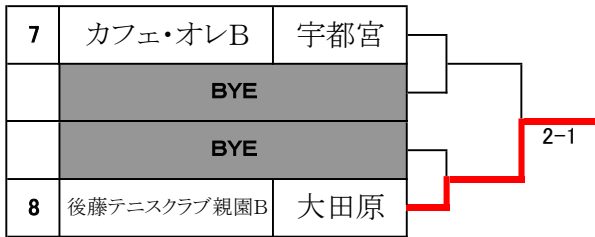

# 男子 本戦

1	Next.-B	宇都宮	
2	BYE		
3	ラフィエスタ	大田原	
4	キマグー	小山	
5	Double Nine_C	宇都宮	
6	REDWOOD	小山	
7	BYE		
8	フィナリスタ	真岡	
9	カフェ・オレB	宇都宮	
10	BYE		
11	足利ローンB	足利	
12	Double Nine_A	宇都宮	
13	NAO	宇都宮	
14	CTC	大田原	
15	BYE		
16	足利ローンA	足利	
17	FTS	宇都宮	
18	BYE		
19	サルトビ	宇都宮	
20	Bloom	宇都宮	
21	ラヴ・オール	足利	
22	Double Nine_B	宇都宮	
23	BYE		
24	カフェ・オレA	宇都宮	
25	Next.-A	宇都宮	
26	BYE		
27	SBTC	宇都宮	
28	ウィンディ	宇都宮	
29	足利ローンC	足利	
30	ダブルベーグル	小山	
31	BYE		
32	後藤テニスクラブ親園B	大田原	

優勝

男子 コンソレーション

※抽選後に対戦相手が埋まらなかったチームがあった場合は、同条件のチームと対戦する。

※全対象チーム数が奇数になった場合は、そのチームの1回戦は勝者扱いとし、前後のブロックの勝者チームとエキジビションを実施する。