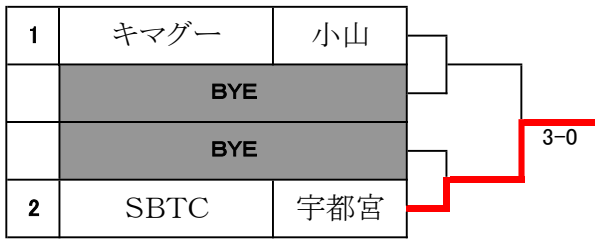

# 男子 本戦

1	Next.-B	宇都宮	
2	BYE		
3	ラフィエスタ	大田原	
4	キマグー	小山	
5	Double Nine_C	宇都宮	
6	REDWOOD	小山	
7	BYE		
8	フィナリスタ	真岡	
9	カフェ・オレB	宇都宮	
10	BYE		
11	足利ローンB	足利	
12	Double Nine_A	宇都宮	
13	NAO	宇都宮	
14	CTC	大田原	
15	BYE		
16	足利ローンA	足利	
17	FTS	宇都宮	
18	BYE		
19	サルトビ	宇都宮	
20	Bloom	宇都宮	
21	ラヴ・オール	足利	
22	Double Nine_B	宇都宮	
23	BYE		
24	カフェ・オレA	宇都宮	
25	Next.-A	宇都宮	
26	BYE		
27	SBTC	宇都宮	
28	ウィンディ	宇都宮	
29	足利ローンC	足利	
30	ダブルベーグル	小山	
31	BYE		
32	後藤テニスクラブ親園B	大田原	

優勝

男子 コンソレーション

※抽選後に対戦相手が埋まらなかったチームがあった場合は、同条件のチームと対戦する。

※全対象チーム数が奇数になった場合は、そのチームの1回戦は勝者扱いとし、前後のブロックの勝者チームとエキジビションを実施する。