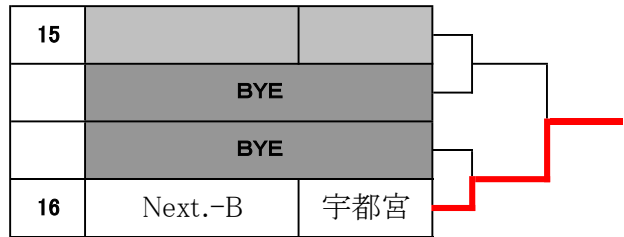

# 男子 本戦

1	Next.-B	宇都宮	
2	BYE		
3	ラフィエスタ	大田原	
4	キマグー	小山	
5	Double Nine_C	宇都宮	
6	REDWOOD	小山	
7	BYE		
8	フィナリスタ	真岡	
9	カフェ・オレB	宇都宮	
10	BYE		
11	足利ローンB	足利	
12	Double Nine_A	宇都宮	
13	NAO	宇都宮	
14	CTC	大田原	
15	BYE		
16	足利ローンA	足利	
17	FTS	宇都宮	
18	BYE		
19	サルトビ	宇都宮	
20	Bloom	宇都宮	
21	ラヴ・オール	足利	
22	Double Nine_B	宇都宮	
23	BYE		
24	カフェ・オレA	宇都宮	
25	Next.-A	宇都宮	
26	BYE		
27	SBTC	宇都宮	
28	ウィンディ	宇都宮	
29	足利ローンC	足利	
30	ダブルベーグル	小山	
31	BYE		
32	後藤テニスクラブ親園B	大田原	

優勝

男子 コンソレーション

※抽選後に対戦相手が埋まらなかったチームがあった場合は、同条件のチームと対戦する。

※全対象チーム数が奇数になった場合は、そのチームの1回戦は勝者扱いとし、前後のブロックの勝者チームとエキジビションを実施する。