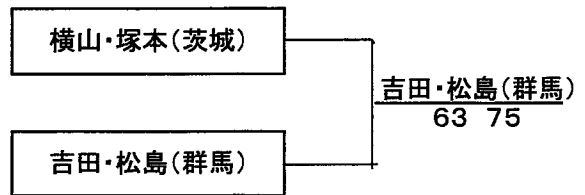

Bブロック

	1	2	3	4	勝敗	順位
都県 都県	栃木	群馬	東京	埼玉		
栃木		75	57	63	2-1	2
群馬	57		36	36	0-3	4
東京	75	63		76(5)	3-0	1
埼玉	36	63	6(5)7		1-2	3

優勝決定戦

3~4位決定戦

5~6位決定戦

7~8位決定戦

ダンロフトトーナメント関東決勝大会

ベテラン男子 組み合わせ