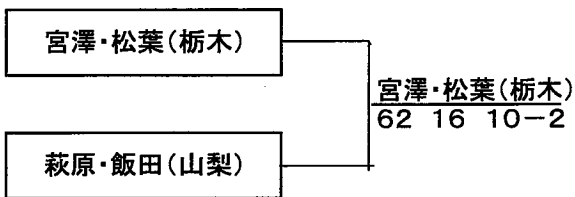

ダンロフトトーナメント関東決勝大会

ベテラン男子 組み合わせ

Aブロック

	1	2	3	4	勝敗	順位
都県 都県	神奈川	栃木	千葉	埼玉		
神奈川		26	06	06	0-3	4
栃木	62		36	75	2-1	3
千葉	60	63		06	2-1	2
埼玉	60	57	60		2-1	1

Bブロック

	1	2	3	4	勝敗	順位
都県 都県	群馬	茨城	山梨	東京		
群馬		26	26	46	0-3	4
茨城	62		61	46	2-1	2
山梨	62	16		26	1-2	3
東京	64	64	62		3-0	1

優勝決定戦

3~4位決定戦

5~6位決定戦

7~8位決定戦