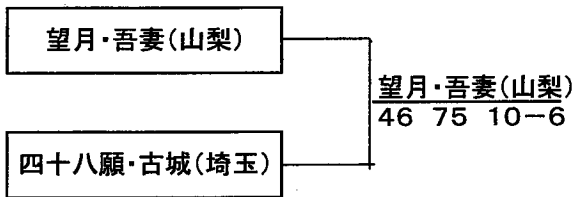

ダンロップトーナメント関東決勝大会

男子A級 組み合わせ

Aブロック

	1	2	3	4	勝敗	順位
都県 都県	千葉	栃木	山梨	神奈川		
千葉		46	64	64	2-1	3
栃木	64		36	63	2-1	2
山梨	46	63		63	2-1	1
神奈川	46	36	36		0-3	4

Bブロック

	1	2	3	4	勝敗	順位
都県 都県	埼玉	群馬	東京	茨城		
埼玉		61	61	75	3-0	1
群馬	16		46	26	0-3	4
東京	16	64		46	1-2	3
茨城	57	62	64		2-1	2

優勝決定戦