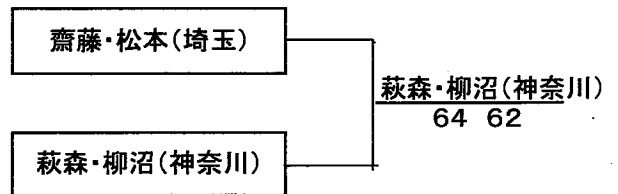

ダンロップトーナメント関東決勝大会

女子 組み合わせ

Aブロック

	1	2	3	4	勝敗	順位
都県 都県	栃木	埼玉	千葉	群馬		
栃木		16	06	16	0-3	4
埼玉	61		60	26	2-1	2
千葉	60	06		16	1-2	3
群馬	61	62	61		3-0	1

Bブロック

	1	2	3	4	勝敗	順位
都県 都県	東京	茨城	神奈川	山梨		
東京		61	64	63	3-0	1
茨城	16		46	64	1-2	3
神奈川	46	64		76(2)	2-1	2
山梨	36	46	6(2)7		0-3	4

優勝決定戦

3~4位決定戦

5~6位決定戦

7~8位決定戦