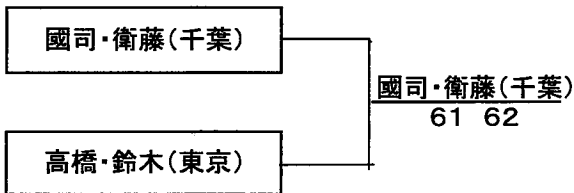

ダンロップトーナメント関東決勝大会

男子B級 組み合わせ

Aブロック

	1	2	3	4	勝敗	順位
都県 都県	神奈川	千葉	山梨	茨城		
神奈川		16	60	60	2-1	2
千葉	61		63	60	3-0	1
山梨	06	36		61	1-2	3
茨城	06	06	16		0-3	4

Bブロック

	1	2	3	4	勝敗	順位
都県 都県	栃木	群馬	東京	埼玉		
栃木		75	57	63	2-1	2
群馬	57		36	36	0-3	4
東京	75	63		76(5)	3-0	1
埼玉	36	63	6(5)7		1-2	3

優勝決定戦