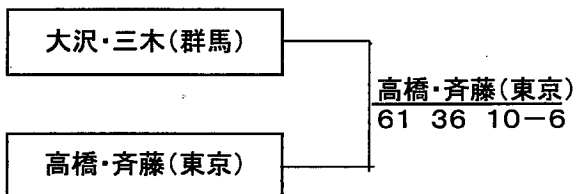

ダンロップトーナメント関東決勝大会

女子 組み合わせ

Aブロック

	1	2	3	4	勝敗	順位
都県 都県	栃木	埼玉	千葉	群馬		
栃木		16	06	16	0-3	4
埼玉	61		60	26	2-1	2
千葉	60	06		16	1-2	3
群馬	61	62	61		3-0	1

Bブロック

	1	2	3	4	勝敗	順位
都県 都県	東京	茨城	神奈川	山梨		
東京		61	64	63	3-0	1
茨城	16		46	64	1-2	3
神奈川	46	64		76(2)	2-1	2
山梨	36	46	6(2)7		0-3	4

優勝決定戦