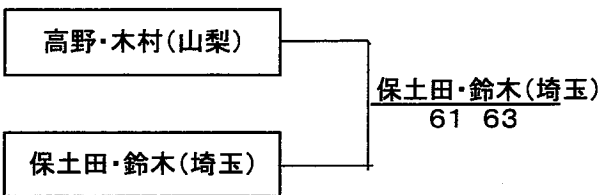

Bブロック

	1	2	3	4	勝敗	順位
都県 都県	栃木	群馬	東京	埼玉		
栃木		75	57	63	2-1	2
群馬	57		36	36	0-3	4
東京	75	63		76(5)	3-0	1
埼玉	36	63	6(5)7		1-2	3

優勝決定戦

3~4位決定戦

5~6位決定戦

7~8位決定戦

ダンロフトトーナメント関東決勝大会

ベテラン男子 組み合わせ