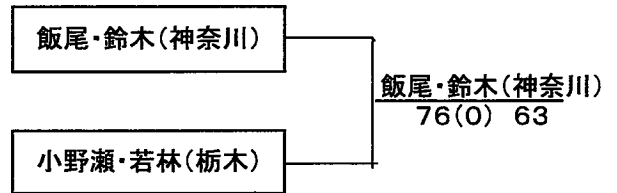

ダンロップトーナメント関東決勝大会

男子B級 組み合わせ

Aブロック

	1	2	3	4	勝敗	順位
都県 都県	神奈川	千葉	山梨	茨城		
神奈川		16	60	60	2-1	2
千葉	61		63	60	3-0	1
山梨	06	36		61	1-2	3
茨城	06	06	16		0-3	4

Bブロック

	1	2	3	4	勝敗	順位
都県 都県	栃木	群馬	東京	埼玉		
栃木		75	57	63	2-1	2
群馬	57		36	36	0-3	4
東京	75	63		76(5)	3-0	1
埼玉	36	63	6(5)7		1-2	3

優勝決定戦

3~4位決定戦

5~6位決定戦

7~8位決定戦