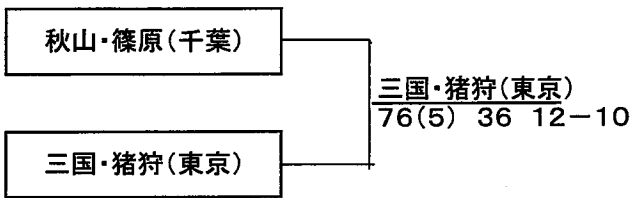

ダンロップトーナメント関東決勝大会

男子A級 組み合わせ

Aブロック

	1	2	3	4	勝敗	順位
都県 都県	千葉	栃木	山梨	神奈川		
千葉		46	64	64	2-1	3
栃木	64		36	63	2-1	2
山梨	46	63		63	2-1	1
神奈川	46	36	36		0-3	4

Bブロック

	1	2	3	4	勝敗	順位
都県 都県	埼玉	群馬	東京	茨城		
埼玉		61	61	75	3-0	1
群馬	16		46	26	0-3	4
東京	16	64		46	1-2	3
茨城	57	62	64		2-1	2

優勝決定戦

3~4位決定戦

5~6位決定戦

7~8位決定戦