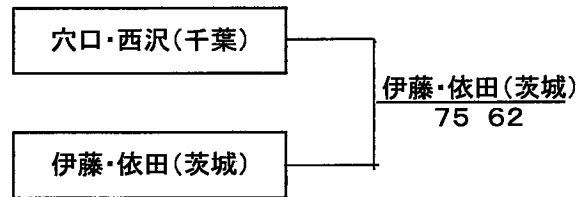

ダンロフトトーナメント関東決勝大会

ベテラン男子 組み合わせ

Aブロック

	1	2	3	4	勝敗	順位
都県 都県	神奈川	栃木	千葉	埼玉		
神奈川		26	06	06	0-3	4
栃木	62		36	75	2-1	3
千葉	60	63		06	2-1	2
埼玉	60	57	60		2-1	1

Bブロック

	1	2	3	4	勝敗	順位
都県 都県	群馬	茨城	山梨	東京		
群馬		26	26	46	0-3	4
茨城	62		61	46	2-1	2
山梨	62	16		26	1-2	3
東京	64	64	62		3-0	1

優勝決定戦

3~4位決定戦

5~6位決定戦

7~8位決定戦