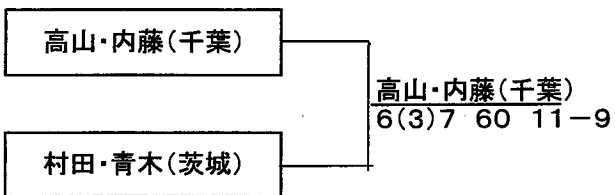

Bブロック

	1	2	3	4	勝敗	順位
都県 都県	東京	茨城	神奈川	山梨		
東京		61	64	63	3-0	1
茨城	16		46	64	1-2	3
神奈川	46	64		76(2)	2-1	2
山梨	36	46	6(2)7		0-3	4

優勝決定戦

3~4位決定戦

5~6位決定戦

7~8位決定戦

ダンロップトーナメント関東決勝大会

団体戦 成績表