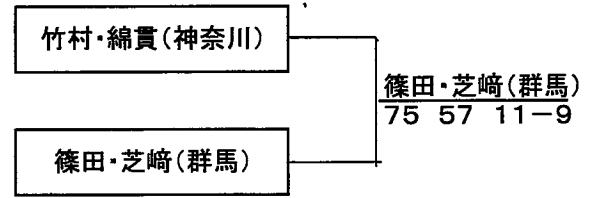

優勝決定戦

3~4位決定戦

5~6位決定戦

7~8位決定戦

ダンロップトーナメント関東決勝大会

男子B級 組み合わせ

Aブロック

	1	2	3	4	勝敗	順位
都県 都県	神奈川	千葉	山梨	茨城		
神奈川		16	60	60	2-1	2
千葉	61		63	60	3-0	1
山梨	06	36		61	1-2	3
茨城	06	06	16		0-3	4