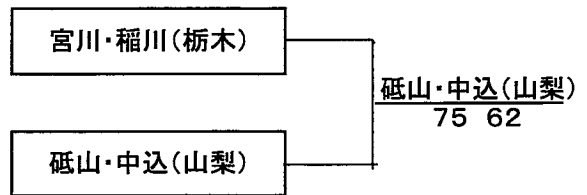

Bブロック

	1	2	3	4	勝敗	順位
都県 都県	東京	茨城	神奈川	山梨		
東京		61	64	63	3-0	1
茨城	16		46	64	1-2	3
神奈川	46	64		76(2)	2-1	2
山梨	36	46	6(2)7		0-3	4

優勝決定戦

3~4位決定戦

5~6位決定戦

7~8位決定戦

ダンロップトーナメント関東決勝大会

団体戦 成績表