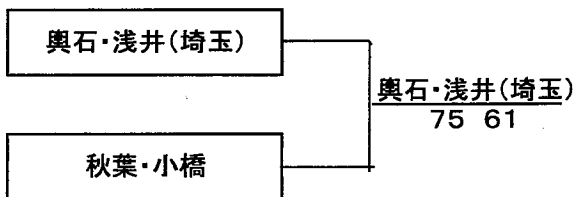

ダンロフトトーナメント関東決勝大会

ベテラン男子 組み合わせ

Aブロック

	1	2	3	4	勝敗	順位
都県 都県	神奈川	栃木	千葉	埼玉		
神奈川		26	06	06	0-3	4
栃木	62		36	75	2-1	3
千葉	60	63		06	2-1	2
埼玉	60	57	60		2-1	1

Bブロック

	1	2	3	4	勝敗	順位
都県 都県	群馬	茨城	山梨	東京		
群馬		26	26	46	0-3	4
茨城	62		61	46	2-1	2
山梨	62	16		26	1-2	3
東京	64	64	62		3-0	1

優勝決定戦