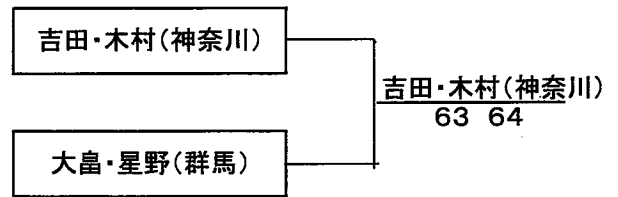

優勝決定戦

3~4位決定戦

5~6位決定戦

7~8位決定戦

ダンロップトーナメント関東決勝大会

女子 組み合わせ

Aブロック

	1	2	3	4	勝敗	順位
都県 都県	栃木	埼玉	千葉	群馬		
栃木		16	06	16	0-3	4
埼玉	61		60	26	2-1	2
千葉	60	06		16	1-2	3
群馬	61	62	61		3-0	1