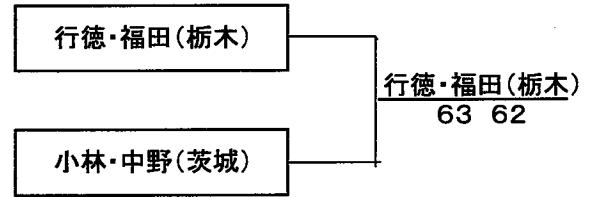

ダンロップトーナメント関東決勝大会

男子A級 組み合わせ

Aブロック

	1	2	3	4	勝敗	順位
都県 都県	千葉	栃木	山梨	神奈川		
千葉		46	64	64	2-1	3
栃木	64		36	63	2-1	2
山梨	46	63		63	2-1	1
神奈川	46	36	36		0-3	4

Bブロック

	1	2	3	4	勝敗	順位
都県 都県	埼玉	群馬	東京	茨城		
埼玉		61	61	75	3-0	1
群馬	16		46	26	0-3	4
東京	16	64		46	1-2	3
茨城	57	62	64		2-1	2

優勝決定戦

3~4位決定戦

5~6位決定戦

7~8位決定戦