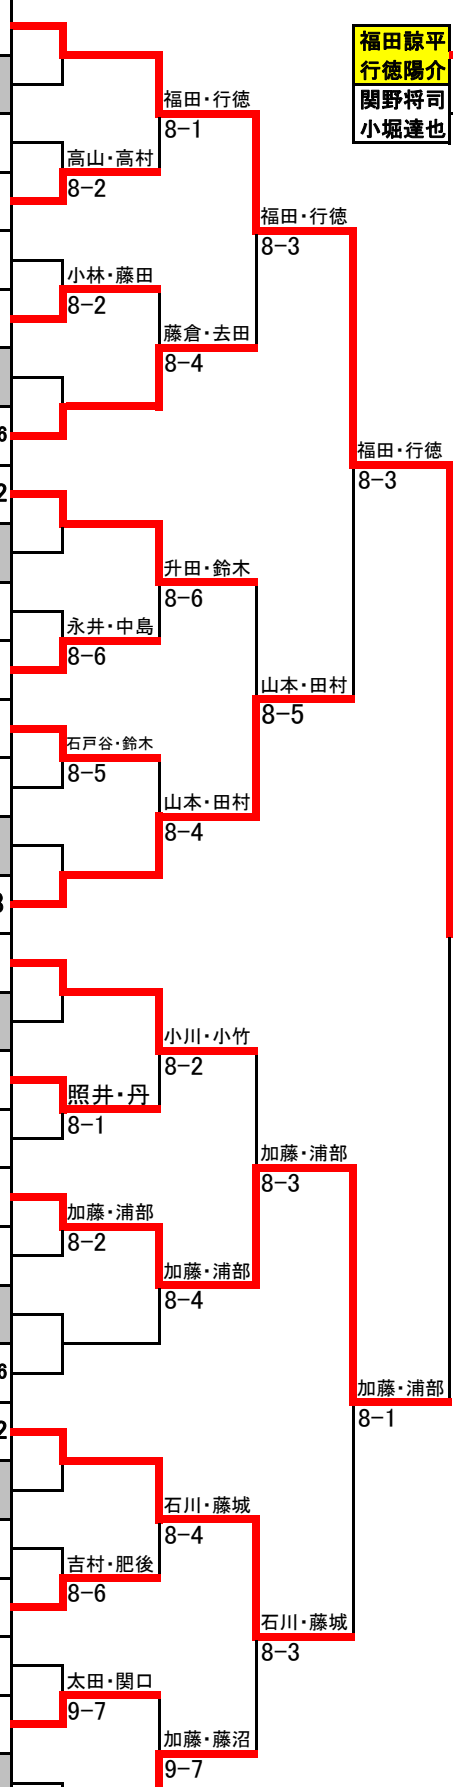

2017年度 ダンロップスリケントーナメント 栃木県予選

選手番号	氏名	クラブ名	協会名	シード等	1R	2R	3R	QF	SF	F
◆ 一般男子ドローAブロック (Men's Doubles MAIN DRAW) 48ドロー										
1	福田 諒平 行徳 陽介	HIT HIT	宇都宮 宇都宮	1						
2	BYE									
3	小峰 千幸 附田 昌大	break break	宇都宮 宇都宮							
4	高山 禎唯 高村 直人	ビッグツリー ビッグツリー	宇都宮 宇都宮							
5	田島 基豪 植竹 徹	アキレス 足利ローンテニスクラブ	足利 足利							
6	小林 透 藤田 弘幸	ウインディ 宇都宮テニスクラブ	宇都宮 宇都宮	Q						
7	BYE									
8	藤倉 俊一 去田 巧	LOVE・ALL(ラヴ・オール) LOVE・ALL(ラヴ・オール)	足利 足利	13~16						
9	升田 貴之 鈴木 渉	泉テニスクラブ(ITC) 泉テニスクラブ(ITC)	矢板 矢板	9~12						
10	BYE									
11	深澤 哲也 多部田 丈予	ラフィエスタ CTC	大田原 大田原							
12	永井 義佑 中島 貴大	カフェ・オレ カフェ・オレ	宇都宮 宇都宮							
13	石戸谷 健進 鈴木 俊祐	Double Nine Double Nine	宇都宮 宇都宮	Q						
14	笠倉 一寿 廣田 晴紀	dream dream	小山 小山							
15	BYE									
16	山本 八聖 田村 亮	HONDA T. C HONDA T. C	宇都宮 宇都宮	5~8						
17	小川 誠 小竹 俊行	FTS LOVE・ALL(ラヴ・オール)	宇都宮 足利	3.4						
18	BYE									
19	照井 隆晃 丹 敏亮	鹿沼市役所 鹿沼市役所	鹿沼 鹿沼							
20	田島 孝悟 石塚 義成	佐野サンライズ YAZIES	佐野 佐野							
21	加藤 秀昭 浦部 俊之	P.J.D チームU&T	真岡 足利							
22	江連 雅晴 手塚 俊輔	県庁テニスクラブ 県庁テニスクラブ	宇都宮 宇都宮	Q						
23	BYE									
24	若林 克弥 小野瀬 帝生	HIT HIT	宇都宮 宇都宮	13~16						
25	石川 祥 藤城 俊	栃木銀行 栃木銀行	宇都宮 宇都宮	9~12						
26	BYE									
27	齋藤 聡 金子 正二	LOVE・ALL(ラヴ・オール) 足利ローンテニスクラブ	足利 足利							
28	吉村 雄太 肥後 正弓	サトウGTC ホンダエンジニアリング	宇都宮 宇都宮							
29	手塚 弘紀 岩瀬 光生	HIT HIT	宇都宮 宇都宮							
30	太田 真人 関口 勇二	VOX BEST	下野 栃木							
31	BYE									
32	加藤 貴哉 藤沼 瑞輝	鹿沼市役所 VOX	鹿沼 下野	5~8						

福田 諒平
行徳 陽介
関野 将司
小堀 達也

WINNER
6-2
0-1RET

福田 諒平
行徳 陽介

6-3
2-6
6-3