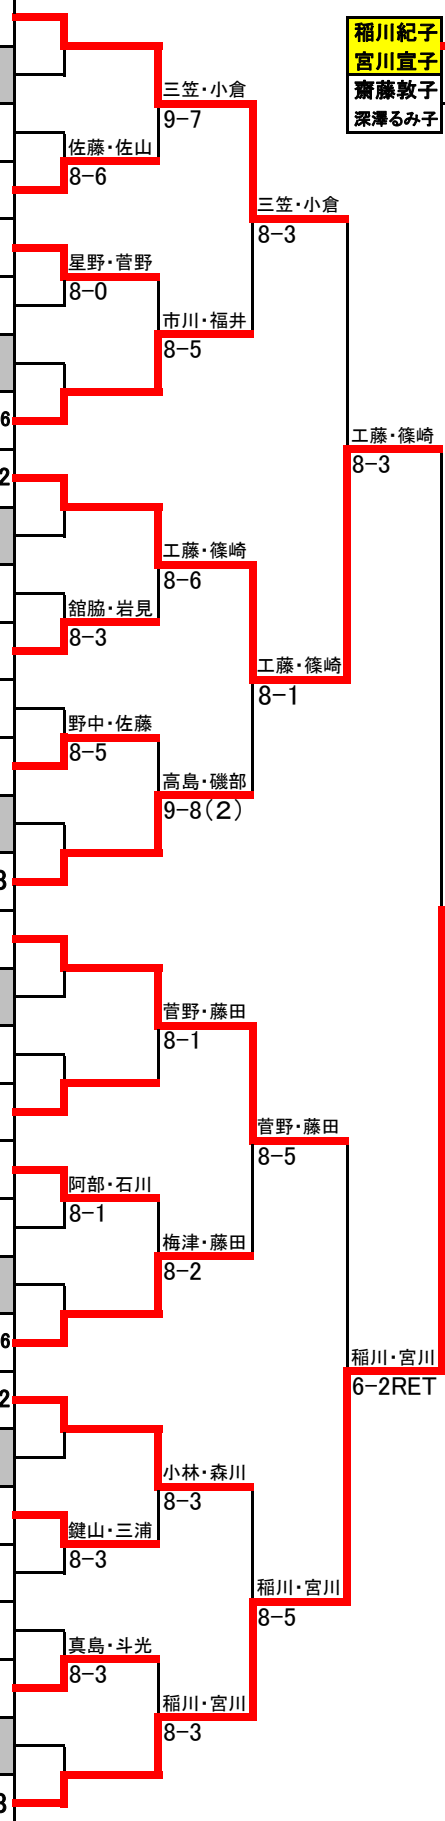

2017年度 ダンロップスリケントーナメント 栃木県予選

選手番号	氏名	クラブ名	協会名	シード等	1R	2R	3R	QF	SF	F
◆ 一般女子ドローAブロック (Women's Doubles MAIN DRAW -A) 48ドロー										
1	三笠 陽子 小倉 治美	ラフィエスタ ラフィエスタ	大田原 大田原	1						
2	BYE									
3	市川 泰世 高橋 紗佳	RIZU amigoT.C	宇都宮 大田原							
4	佐藤 千恵子 佐山 幸子	エンデバーテニスクラブ エンデバーテニスクラブ	小山 小山							
5	星野 朋子 菅野 久江	シュガーパンピ トマト LIS	小山 小山							
6	遠藤 ひとみ 今井 真菜	KTC サルトビ	下野 宇都宮							
7	BYE									
8	市川 敦子 福井 寿美子	みかも山G.T.C みかも山G.T.C	佐野 佐野	13~16						
9	工藤 敦子 篠崎 優子	エンデバーテニスクラブ 真岡STC	小山 真岡	9~12						
10	BYE									
11	磯山 有美 豊田 仁子	ユニティ(UNT) TAテニス	宇都宮 宇都宮							
12	舘脇 浩子 岩見 英恵	後藤テニスクラブ親園 後藤テニスクラブ親園	大田原 大田原	Q						
13	柗木 卓子 金子 晴美	LOVE・ALL(ラヴ・オール) 足利みなみテニスクラブ	足利 足利							
14	野中 かな江 佐藤 ふじ子	TOKI テニスサークル サトウGTC	真岡 宇都宮							
15	BYE									
16	高島 伸枝 磯部 みよ子	KTC TEAM SWY	下野 栃木	5~8						
17	菅野 喜久江 藤田 元	RIZU みはらレディース	宇都宮 大田原	3.4						
18	BYE									
19	乾 裕子 櫻坂 千恵実	FAIR WIND RISING	宇都宮 宇都宮	Q						
20	田那部 久美子 酒井 恵子	コマツレディース FAIR WIND	小山 宇都宮							
21	阿部 祐里子 石川 正子	moat トマト LIS	小山 小山							
22	片野 優子 岩崎 享子	ランチBOX リパティ	真岡 宇都宮	Q						
23	BYE									
24	梅津 華 藤田 直美	amigoT.C amigoT.C	大田原 大田原	13~16						
25	小林かおり 森川由美子	足利ローンテニスクラブ ピーク	足利 足利	9~12						
26	BYE									
27	鍵山 博子 三浦 郁子	宇都宮サンテニスクラブ ミッキー	宇都宮 宇都宮							
28	沼田 久美子 黒川 玲子	コマツレディース ローズテニスガーデン	小山 小山							
29	豊田 浩世 瓦井 寛子	RASH RASH	宇都宮 宇都宮							
30	真島 幸子 斗光 操子	RISING チーム2001	宇都宮 小山							
31	BYE									
32	稲川 紀子 宮川 宣子	真岡STC ローズテニスガーデン	真岡 小山	5~8						

稲川紀子
宮川宣子
齋藤敦子
深澤るみ子

WINNER
6-3
6-3

稲川紀子
宮川宣子

6-2
6-1