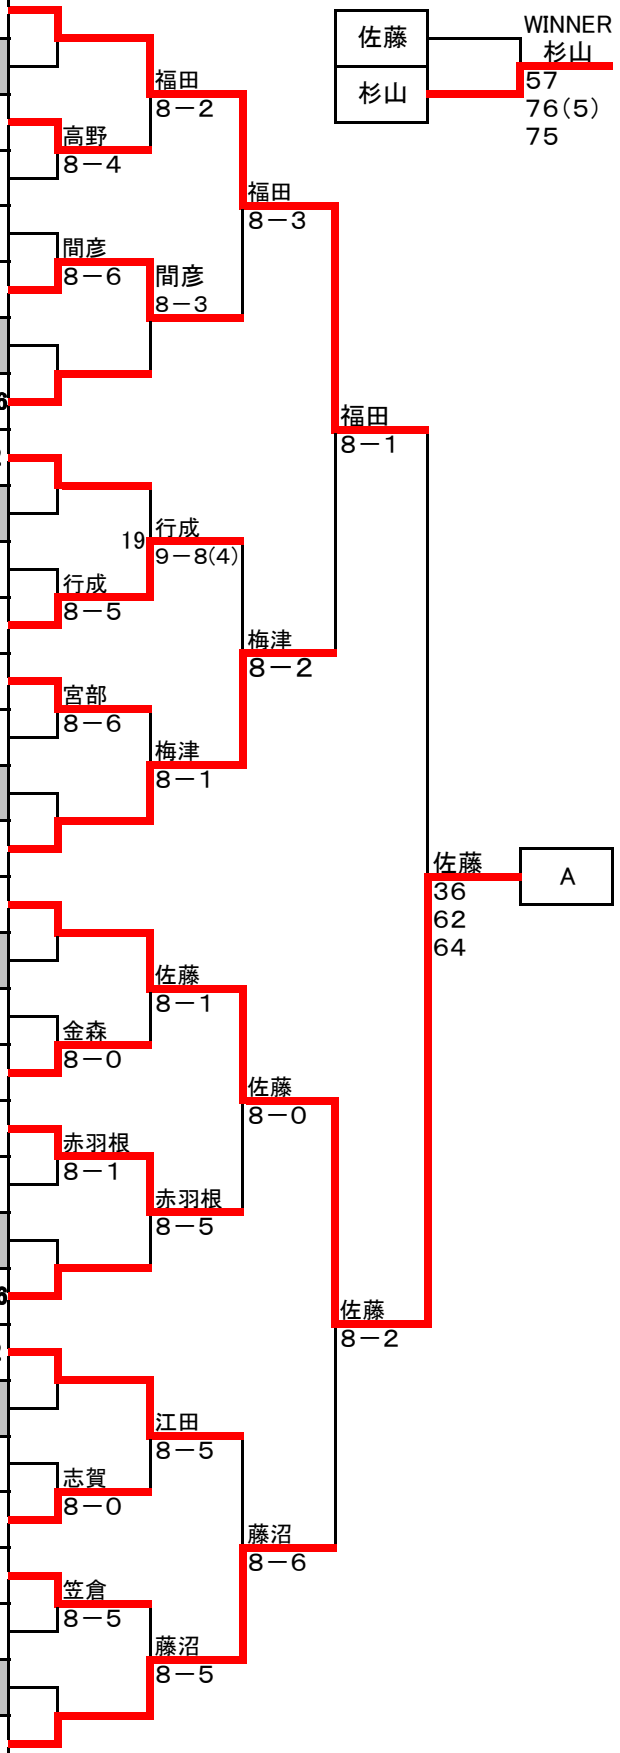

栃木県選抜テニス選手権 シングルス

選手番号	氏名	クラブ名	協会名	シード等	1R	2R	3R	QF	SF	F
------	----	------	-----	------	----	----	----	----	----	---

◆ 一般男子ドローAブロック (Men's Singles MAIN DRAW) 48ドロー

1	福田諒平	HIT	宇都宮	1						
2	BYE									
3	高野伸	ナマイTS	宇都宮							
4	谷崎悠真	キマゲー	小山							
5	加藤貴哉	鹿沼市役所	鹿沼							
6	間彦学武	ウイングTC	鹿沼							
7	BYE									
8	大久保真人	サトウGTC	宇都宮	13~16						
9	落合聡	サンテニス	宇都宮	9~12						
10	BYE									
11	田野井和己	鹿沼市役所	鹿沼							
12	行成大樹	キャノン	宇都宮							
13	宮部正章	サンテニス	宇都宮							
14	関口勇二	BEST	栃木							
15	BYE									
16	梅津貴史	サンテニス	宇都宮	5~8						
17	佐藤政大	サトウGTC	宇都宮	3.4						
18	BYE									
19	金山道生	HONDA TC	宇都宮							
20	金森拓仁	アウリンテニスクラブ	宇都宮							
21	赤羽根良浩	G'MAX	栃木							
22	高澤利之	足利みなみ	足利							
23	BYE									
24	亀井秀造	サンテニス	宇都宮	13~16						
25	江田秀樹	サトウGTC	宇都宮	9~12						
26	BYE									
27	稲見正雄	アウリンテニスクラブ	宇都宮							
28	志賀路朗	千住金属工業	真岡							
29	笠倉一寿	dream	栃木							
30	古澤真	キャノン	宇都宮							
31	BYE									
32	藤沼瑞騎	VOX	下野	5~8						

栃木県選抜テニス選手権 シングルス

選手番号	氏名	クラブ名	協会名	シード等	1R	2R	3R	QF	SF	F
------	----	------	-----	------	----	----	----	----	----	---

◆ 一般男子ドローBブロック (Men's Singles MAIN DRAW)

33	鐘ヶ江 恵介	宇都宮テニスクラブ	宇都宮	5~8						
34	BYE									
35	町井 浩美	ウィンディ	宇都宮							
36	関野 将司	BEST	栃木							
37	木滑 啓佑	カフェオレ	宇都宮							
38	二見 卓哉	鹿沼市役所	鹿沼							
39	BYE									
40	太田 真人	VOX	下野	9~12						
41	太田 英樹	クロスポイント	佐野	13~16						
42	BYE									
43	関 宏隆	ローズTG	小山							
44	川添 章	サトウGTC	宇都宮							
45	沢井 研二	サンテニス	宇都宮							
46	阿部 喜亮	(爆)TC	小山							
47	BYE									
48	杉山 彰	サトウGTC	宇都宮	3.4						
49	吉原 卓未	VOX	下野	5~8						
50	BYE									
51	真中 昭広	dream	栃木							
52	津浦 隆之	フィナリスタ	真岡							
53	長谷部 良浩	(爆)TC	小山							
54	須藤 彰	佐野サンライズ	佐野							
55	BYE									
56	照井 隆晃	鹿沼市役所	鹿沼	9~12						
57	梅津 京	CTC	大田原	13~16						
58	BYE									
59	山本 八聖	ホンダエンジニアリング	宇都宮							
60	ダニエル・カーニー	CTC	大田原							
61	岩出 龍彦	富士重工	宇都宮							
62	関根 好克	ローズTG	小山							
63	BYE									
64	山口 優紀	宇都宮テニスクラブ	宇都宮	2						

女子優勝 穴山選手

男子:優勝 杉山選手

準優勝 佐藤選手

女子:準優勝 落合選手

優勝 穴山選手