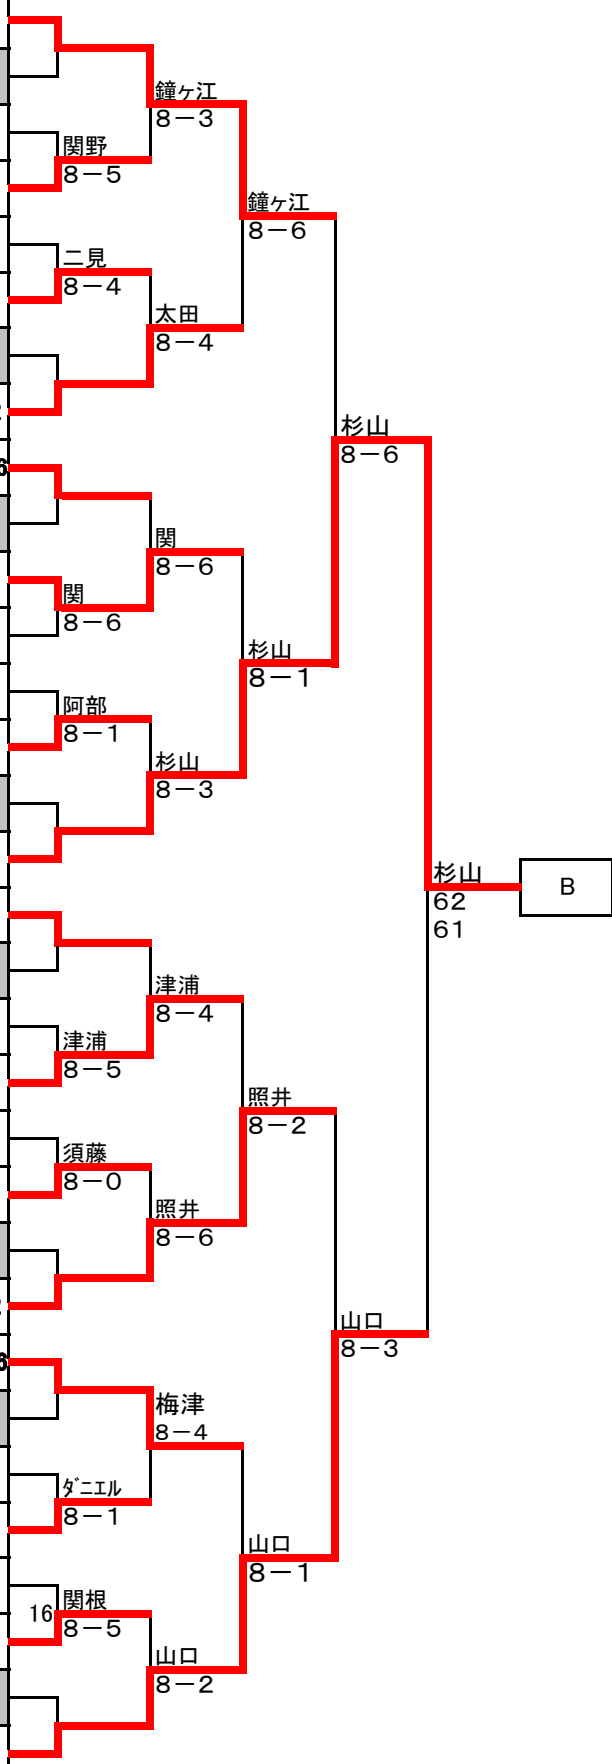

栃木県選抜テニス選手権 シングルス

選手番号	氏名	クラブ名	協会名	シード等	1R	2R	3R	QF	SF	F
------	----	------	-----	------	----	----	----	----	----	---

◆ 一般男子ドローAブロック (Men's Singles MAIN DRAW) 48ドロー

1	福田諒平	HIT	宇都宮	1						
2	BYE									
3	高野伸	ナマイTS	宇都宮							
4	谷崎悠真	キマゲー	小山							
5	加藤貴哉	鹿沼市役所	鹿沼							
6	間彦学武	ウイングTC	鹿沼							
7	BYE									
8	大久保真人	サトウGTC	宇都宮	13~16						
9	落合聡	サンテニス	宇都宮	9~12						
10	BYE									
11	田野井和己	鹿沼市役所	鹿沼							
12	行成大樹	キャノン	宇都宮							
13	宮部正章	サンテニス	宇都宮							
14	関口勇二	BEST	栃木							
15	BYE									
16	梅津貴史	サンテニス	宇都宮	5~8						
17	佐藤政大	サトウGTC	宇都宮	3.4						
18	BYE									
19	金山道生	HONDA TC	宇都宮							
20	金森拓仁	アウリンテニスクラブ	宇都宮							
21	赤羽根良浩	G'MAX	栃木							
22	高澤利之	足利みなみ	足利							
23	BYE									
24	亀井秀造	サンテニス	宇都宮	13~16						
25	江田秀樹	サトウGTC	宇都宮	9~12						
26	BYE									
27	稲見正雄	アウリンテニスクラブ	宇都宮							
28	志賀路朗	千住金属工業	真岡							
29	笠倉一寿	dream	栃木							
30	古澤真	キャノン	宇都宮							
31	BYE									
32	藤沼瑞騎	VOX	下野	5~8						

栃木県選抜テニス選手権 シングルス

選手番号	氏名	クラブ名	協会名	シード等	1R	2R	3R	QF	SF	F
------	----	------	-----	------	----	----	----	----	----	---

◆ 一般男子ドローBブロック (Men's Singles MAIN DRAW)

33	鐘ヶ江 恵介	宇都宮テニスクラブ	宇都宮	5~8						
34	BYE									
35	町井 浩美	ウィンディ	宇都宮							
36	関野 将司	BEST	栃木							
37	木滑 啓佑	カフェオレ	宇都宮							
38	二見 卓哉	鹿沼市役所	鹿沼							
39	BYE									
40	太田 真人	VOX	下野	9~12						
41	太田 英樹	クロスポイント	佐野	13~16						
42	BYE									
43	関 宏隆	ローズTG	小山							
44	川添 章	サトウGTC	宇都宮							
45	沢井 研二	サンテニス	宇都宮							
46	阿部 喜亮	(爆)TC	小山							
47	BYE									
48	杉山 彰	サトウGTC	宇都宮	3.4						
49	吉原 卓未	VOX	下野	5~8						
50	BYE									
51	真中 昭広	dream	栃木							
52	津浦 隆之	フィナリスタ	真岡							
53	長谷部 良浩	(爆)TC	小山							
54	須藤 彰	佐野サンライズ	佐野							
55	BYE									
56	照井 隆晃	鹿沼市役所	鹿沼	9~12						
57	梅津 京	CTC	大田原	13~16						
58	BYE									
59	山本 八聖	ホンダエンジニアリング	宇都宮							
60	ダニエル・カーニー	CTC	大田原							
61	岩出 龍彦	富士重工	宇都宮							
62	関根 好克	ローズTG	小山							
63	BYE									
64	山口 優紀	宇都宮テニスクラブ	宇都宮	2						

女子優勝 穴山選手

男子:優勝 杉山選手

準優勝 佐藤選手

女子:準優勝 落合選手

優勝 穴山選手