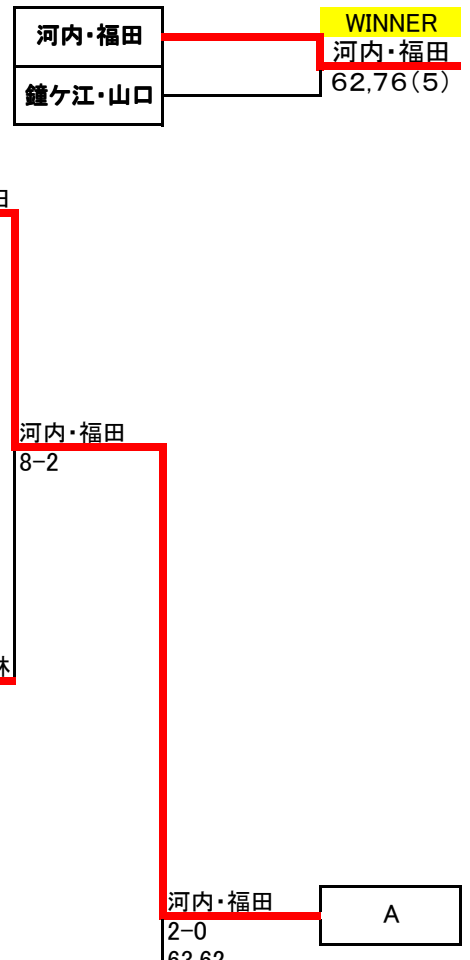

栃木県春季テニス選手権ダブルス Aトーナメント結果

選手番号	氏名	クラブ名	協会名	シード等	1R	2R	3R	QF	SF	F
◆ 一般男子ドロウAブロック (Men's Doubles MAIN DRAW) 48ドロウ										
1	河内良容 福田諒平	River HIT	足利 宇都宮	1						
2	BYE									
3	丸茂光司 杉山易	キャノン キャノン	宇都宮 宇都宮							
4	深澤充 宮勇斗	ラフィエスタ CTC	大田原 大田原		深澤・宮 8-5					
5	鈴木展明 新井祐介	足利ローン 足利ローン	足利 足利							
6	田野井和己 丹敏亮	鹿沼市役所 鹿沼市役所	鹿沼 鹿沼	Q	田野井・丹 8-3					
7	BYE									
8	君島広樹 萩原学	サンテニス サンテニス	宇都宮 宇都宮	13~16						
9	大貫大輔 小林裕幸	県庁テニスクラブ 県庁テニスクラブ	宇都宮 宇都宮	9~12						
10	BYE									
11	阿部能文 橋本健司	富士重工 サトウGTC	宇都宮 宇都宮							
12	宮部正章 落合聡	サンテニス サンテニス	宇都宮 宇都宮		宮部・落合 W.O					
13	予選			Q						
14	藤沼瑞騎 太田真人	VOX VOX	下野 下野		藤沼・太田 W.O					
15	BYE									
16	小野瀬帝生 若林克弥	HIT HIT	宇都宮 宇都宮	5~8						
17	小川誠 小竹俊行	FTS ラブ・オール	宇都宮 足利	3~4						
18	BYE									
19	磯貝正樹 市村敬之	カフェオレ カフェオレ	宇都宮 宇都宮							
20	笠倉一寿 増淵実	dream dream	小山 小山		笠倉・増淵 8-4					
21	亀井秀造 梅津貴史	サンテニス サンテニス	宇都宮 宇都宮							
22	大貫潤 林孝	でこや (爆)TC	小山 小山		大貫・林 W.O					
23	BYE									
24	高沢利之 大島達則	足利みなみ 足利みなみ	足利 足利	13~16						
25	宮澤保志 津浦隆之	足利ローン フィナリスタ	足利 真岡	9~12						
26	BYE									
27	為我井義和 羽鳥賢治	dream ローズTG	小山 小山							
28	関口勇二 後藤勇樹	BEST 白鷗大学	栃木 小山		関口・後藤 9-7					
29	志賀路朗 直井武雄	千住金属工業 バイオラックス	真岡 真岡	Q						
30	梅津京 ダニエル・カーニー	CTC CTC	大田原 大田原		志賀・直井 W.O					
31	BYE									
32	鈴木秀男 渡邊隆典	県庁テニスクラブ RIZU	宇都宮 宇都宮	5~8						