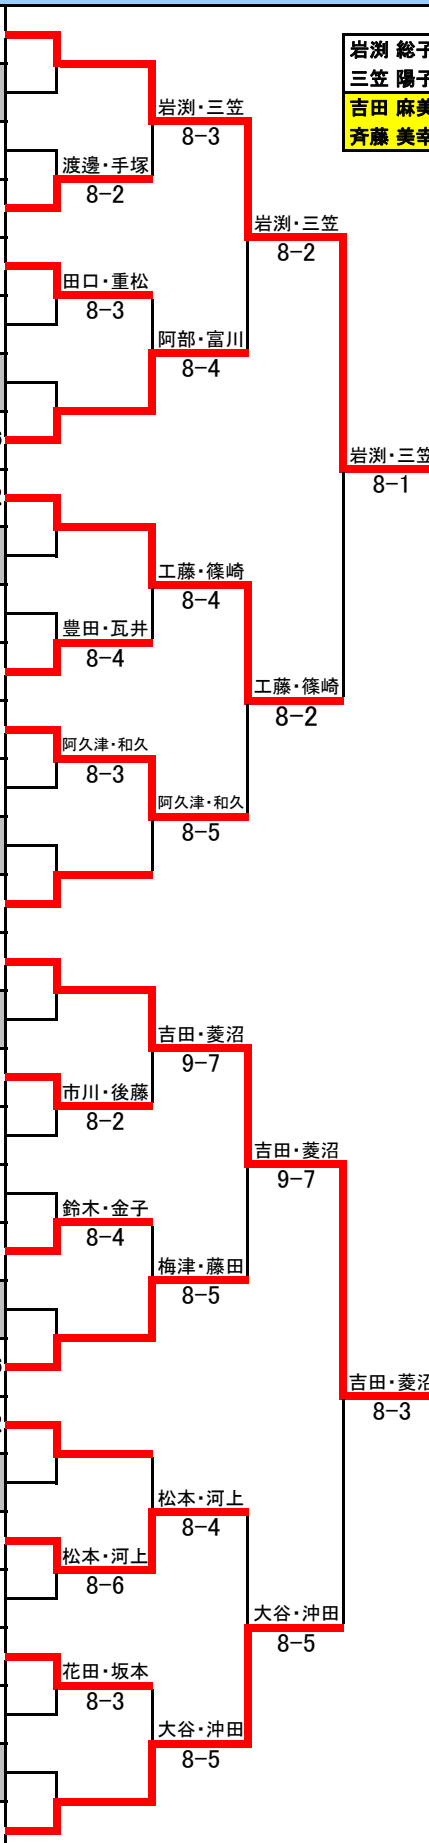

# 栃木県春季テニス選手権ダブルス 女子本戦

選手番号	氏名	クラブ名	協会名	シード等	1R	2R	3R	QF	SF	F	
◆ 一般女子ドローAブロック (Women's Doubles MAIN DRAW -A) 48ドロー											
1	岩淵 総子 三笠 陽子	HIT ラフィエスタ	宇都宮 大田原	1							
2	BYE										
3	赤坂 小百合 石川 さよみ	足利みなみテニスクラブ 足利みなみテニスクラブ	足利 足利								
4	渡邊 千鶴 手塚 和子	RIZU RIZU	宇都宮 宇都宮								
5	田口 佳代子 重松 千恵子	ウィッチーズテニスクラブ 足利エースアカデミー	小山 足利								
6	長山 亜紀子 豊田 仁子	TAテニス TAテニス	宇都宮 宇都宮								
7	BYE										
8	阿部 祐里子 富川 佳代子	moat FTC	小山 矢板	13~16							
9	工藤 敦子 篠崎 優子	エンデパーテニスクラブ 真岡STC	小山 真岡	9~12							
10	BYE										
11	田口 美由紀 清成 恵子	シュガーパンビ SMILE	小山 小山								
12	豊田 浩世 瓦井 寛子	RASH RASH	宇都宮 宇都宮	Q							
13	阿久津 裕子 和久 有里	ユニティ(UNT) Team HOWDY	宇都宮 宇都宮								
14	山口 悦子 吉成 美穂子	RISING ミッキー	宇都宮 宇都宮								
15	BYE										
16	磯部 みよ子 高島 伸枝	TEAM SWY KTC	栃木 下野	5~8							
17	吉田 幸子 菱沼 礼子	FTS FTS	宇都宮 宇都宮	3~4							
18	BYE										
19	市川 泰世 後藤 里美	RIZU ラフィエスタ	宇都宮 大田原								
20	三森 雅子 山藤 いち子	FAIR WIND ユニティ(UNT)	宇都宮 宇都宮	LL							
21	小嶋 栄美 萩原 由美子	RIZU さくら市テニスクラブ	宇都宮 矢板								
22	鈴木 貴子 金子 晴美	LOVE・ALL(ラブ・オール) 足利みなみテニスクラブ	足利 足利								
23	BYE										
24	梅津 華 藤田 直美	amigoT.C amigoT.C	大田原 大田原	13~16							
25	戸倉 香奈恵 金久保 順子	ローズテニスガーデン moat	小山 小山	9~12							
26	BYE										
27	松本 恭子 河上 初美	クロスポイント ロイヤルテニスクラブ	佐野 宇都宮								
28	磯山 有美 後藤 景子	ユニティ(UNT) ユニティ(UNT)	宇都宮 宇都宮								
29	花田 圭子 坂本 朋子	RISING パワフルテニスクラブ	宇都宮 真岡								
30	白石 静代 山田 清美	BURJ エキサイト	小山 小山	Q							
31	BYE										
32	大谷 三枝 沖田 恵子	大田原レオテニスクラブ RIZU	大田原 宇都宮	5~8							

岩淵 総子  
三笠 陽子 **WINNER**  
吉田 麻美 6-1  
斉藤 美幸 6-0

岩淵 総子  
三笠 陽子  
 3-6  
 6-3  
 6-1