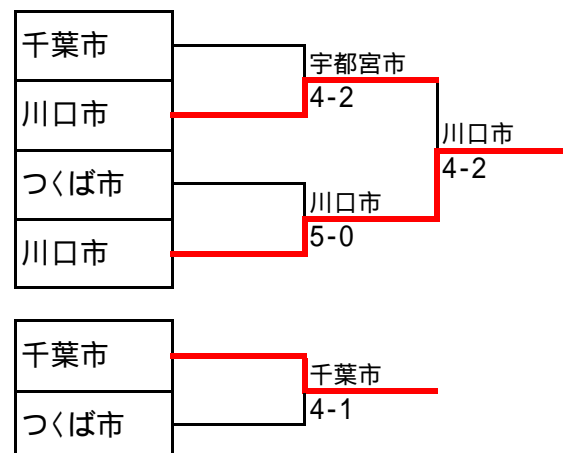

2009年度 全日本都市対抗テニス大会 関東予選会 結果

09.5.16(土) 宇都宮市屋板運動場 テニスコート(予備日 09.5.17(日) 壬生テニスコート) <受付 8:45~9:00 代表者会議 9:00~9:20 開始式 9:20~9:30>

*この表はあくまでも目安です。ボードで進行しますので、ボードを確認ください。 *予定時刻は、試合開始時間の目安です。

*栃木県・茨城県・埼玉県・千葉県 の4県で2枠

		コ ー ト									
試合	ラウンド	4	5	6	7	8	9	10	11	12	
練習	9:00~9:20	宇都宮市			つくば市		川口市		千葉市		
第1試合	1R 予定 9:30	一般女子D	一般男子D	ベ男子1部D	ベ女子1部D	一般女子D	一般男子D	ベ男子1部D	ベ女子1部D		
第2試合	2R 予定 10:15	ベ男子2部D	一般女子S	一般男子S		ベ男子2部D	一般女子S	一般男子S			
第3試合	3R 予定 11:00	一般女子D	一般男子D	ベ男子1部D	ベ女子1部D	一般女子D	一般男子D	ベ男子1部D	ベ女子1部D		
第4試合	4R 予定 11:45	ベ男子2部D	一般女子S	一般男子S		ベ男子2部D	一般女子S	一般男子S			
第5試合	5R 予定 12:30	一般女子D	一般男子D	ベ男子1部D	ベ女子1部D	ベ男子2部D	一般女子S	一般男子S			