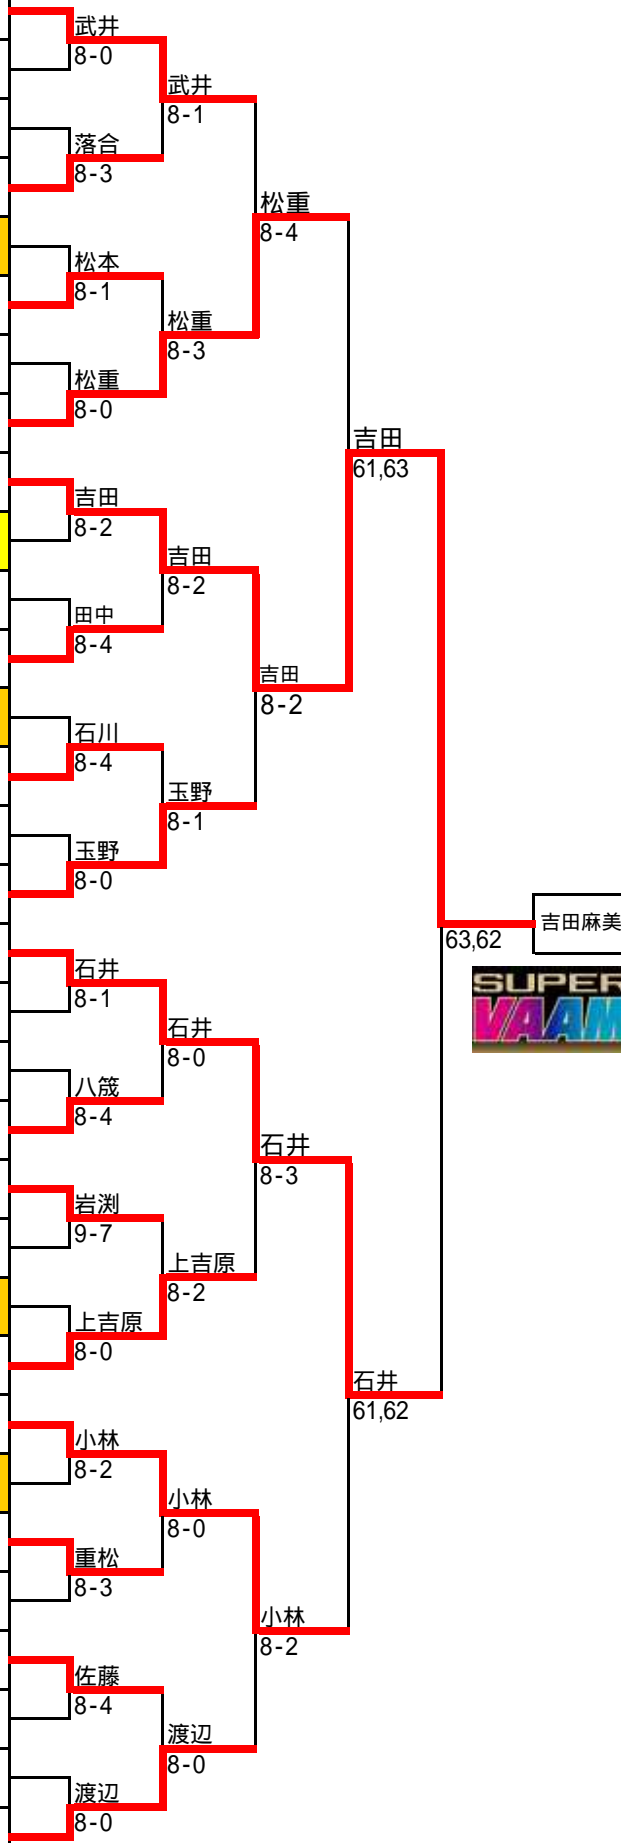

ニッケ全日本テニス選手権 84th 栃木県予選 結果

選手番号	氏名	クラブ名	協会名	シード等	1R	2R	QF	SF	F	
一般女子ドロー (Women's Singles MAIN DRAW) 32ドロー										
1	武井悠	サトウGTC	宇都宮	1						
2	宮幸子	CTC	大田原							
3	横尾恭栄	Team Yossy	宇都宮							
4	落合真由美	UITC	鹿沼							
5	北原里江子	チーム・ファイ	大田原	Q						
6	松本恭子	クロスポイント	佐野							
7	青木香乃	MTC	宇都宮							
8	松重尚子	サトウGTC	宇都宮	7 WC						
9	吉田麻美	VOX	栃木	4						
10	山崎千尋	白鷗大学	小山	LL						
11	手塚和子	ナマイTS	宇都宮							
12	田中明子	RIZU	宇都宮							
13	日向野陽子	TEAM SWAY	栃木	Q						
14	石川正子	チームトマト	小山	WC						
15	五味泉	TCA	宇都宮							
16	玉野奏海	アウリンTC	宇都宮	8						
17	石井舞	VOX	栃木	5 WC						
18	森郁恵	スペース135	那須塩原							
19	江崎慶子	ラフィエスタ	大田原							
20	八箴ミツ子	ローズTG	小山							
21	岩淵総子	HIT	宇都宮							
22	穴山律子	ラフィエスタ	大田原							
23	大貫葉子	でこや	大田原	Q						
24	上吉原あい	アウリンTC	宇都宮	3 WC						
25	小林悠子	VOX	栃木	6 WC						
26	石塚美恵	HIT	宇都宮	Q						
27	重松千恵子	足利グリーン	足利							
28	高橋由美子	HONDA T.C	宇都宮							
29	佐藤美枝子	フォールート	佐野							
30	南場照美	リパティ-	宇都宮							
31	橋本美樹	スペース135	那須塩原							
32	渡辺裕美子	サトウGTC	宇都宮	2						

吉田麻美