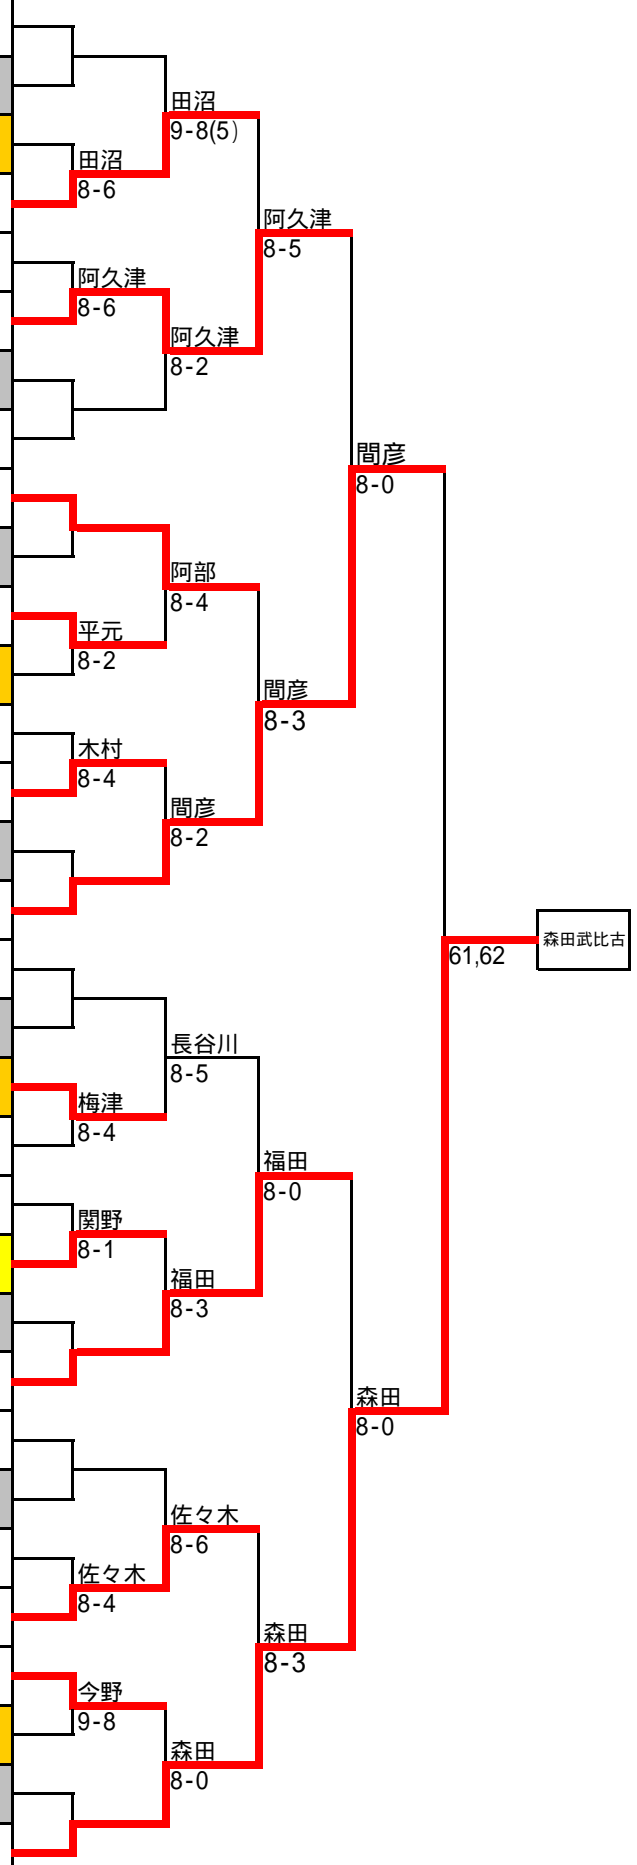

ニッケ全日本テニス選手権 84th 栃木県予選 結果

選手番号	氏名	クラブ名	協会名	シード等	1R	2R	3R	QF	SF	F
一般男子ドロ-ブロック (Men's Singles MAIN DRAW)										
33	森下裕貴	サトウGTC	宇都宮	6						
34	BYE									
35	阿久津定之	県庁テニスクラブ	宇都宮	Q						
36	田沼正芳	ローズTG	小山	WC		田沼 8-6				
37	赤羽根良浩	G, MAX	栃木							
38	阿久津裕汰	サトウGTC	宇都宮		阿久津 8-6					
39	BYE									
40	江田秀樹	サトウGTC	宇都宮	12						
41	阿部辰紀	白鷗大学	小山	15						
42	BYE									
43	平元和也	ノグチTS	小山							
44	服部慎也	富士通	小山	Q						
45	大久保真人	サトウGTC	宇都宮							
46	木村寛	HONDA T.C	宇都宮							
47	BYE									
48	間彦学武	ウイング	鹿沼	3						
49	長谷川慎也	VOXテニスアカデミー	栃木	7						
50	BYE									
51	梅津京	CTC	大田原	Q						
52	林孝	RIZU	宇都宮							
53	八城良	キヤノン	宇都宮							
54	関野将司	BEST	栃木	LL						
55	BYE									
56	福田諒平	HIT	宇都宮	9						
57	津浦隆之	フィナリスタ	真岡	14						
58	BYE									
59	八本佑介	サトウGTC	宇都宮	WC						
60	佐々木尚文	ロイヤルTC	宇都宮							
61	今野辰二郎	HONDA T.C	宇都宮							
62	河井晃	ランチBOX	真岡	Q						
63	BYE									
64	森田武比古	アウリンTC	宇都宮	2