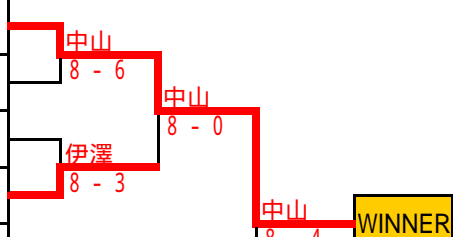

ニッケ全日本テニス選手権 栃木県予選結果

選手番号	氏名	クラブ名	協会名	シード等	1R	SF	F	レフェリ新井
BトーナメントAブロック Women's DRAW 8ドロー								
1	大貫葉子	でこや	大田原	1				
2	今野まゆみ	TFCインドア	宇都宮					
3	山口紗緒里	S.T.T	小山					
4	野中かな江	TOKI	真岡					
5	日向野陽子	TEAM SWAY	栃木					
6	江崎慶子	ラフィエスタ	大田原					
7	戸倉香奈恵	ローズTG	小山					
8	小嶋栄美	Team Yossy	宇都宮	2				
BトーナメントBブロック Women's DRAW 8ドロー								
9	中山晴美	ラフィエスタ	大田原	1				
10	赤坂小百合	足利みなみテニスクラブ	足利					
11	飯野昭子	リバティー	宇都宮					
12	伊澤有紀	サトウGTC	宇都宮	LL				
13	田島愛美	FTS	宇都宮					
14	上野夏美	宇都宮テニスクラブ	宇都宮					
15	町井真理子	ビッグツリー	宇都宮					
16	田中明子	RIZU	宇都宮	2				
BトーナメントCブロック Women's DRAW 8ドロー								
17	手塚愛莉	ナマイTS	宇都宮	1				
18	阿部美貴	宇都宮テニスクラブ	宇都宮					
19	永澤一恵	RASH	宇都宮					
20	岸本由美子	BRUGE	下野					
21	横尾恭栄	Team Yossy	宇都宮					
22	生井美智子	サンテニス	宇都宮					
23	豊田浩世	パワフルTC	真岡					
24	岩垂桃香	TTNC	宇都宮	2				
BトーナメントDブロック Women's DRAW 8ドロー								
25	室井華	AmigoT.C	大田原	1				
26	村上智子	ビッグツリー	宇都宮					
27	石川正子	チームトマト	小山					
28	岩出美恵	富士重工	宇都宮					
29	吉原千尋	Team Yossy	宇都宮					
30	佐藤ひなた	サトウGTC	宇都宮					
31	辻由香里	RIZU	宇都宮					
32	富井浩枝	リバティー	宇都宮	2