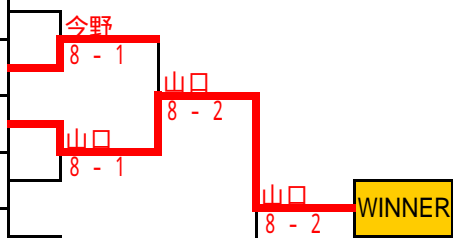

ニッケ全日本テニス選手権 栃木県予選結果

選手番号	氏名	クラブ名	協会名	シード等	1R	SF	F	レフェリ新井
BトーナメントAブロック Women's DRAW 8ドロー								
1	大貫葉子	でこや	大田原	1				
2	今野まゆみ	TFCインドア	宇都宮					
3	山口紗緒里	S.T.T	小山					
4	野中かな江	TOKI	真岡					
5	日向野陽子	TEAM SWAY	栃木					
6	江崎慶子	ラフィエスタ	大田原					
7	戸倉香奈恵	ローズTG	小山					
8	小嶋栄美	Team Yossy	宇都宮	2				
BトーナメントBブロック Women's DRAW 8ドロー								
9	中山晴美	ラフィエスタ	大田原	1				
10	赤坂小百合	足利みなみテニスクラブ	足利					
11	飯野昭子	リバティー	宇都宮					
12	伊澤有紀	サトウGTC	宇都宮	LL				
13	田島愛美	FTS	宇都宮					
14	上野夏美	宇都宮テニスクラブ	宇都宮					
15	町井真理子	ビッグツリー	宇都宮					
16	田中明子	RIZU	宇都宮	2				
BトーナメントCブロック Women's DRAW 8ドロー								
17	手塚愛莉	ナマイTS	宇都宮	1				
18	阿部美貴	宇都宮テニスクラブ	宇都宮					
19	永澤一恵	RASH	宇都宮					
20	岸本由美子	BRUGE	下野					
21	横尾恭栄	Team Yossy	宇都宮					
22	生井美智子	サンテニス	宇都宮					
23	豊田浩世	パワフルTC	真岡					
24	岩垂桃香	TTNC	宇都宮	2				
BトーナメントDブロック Women's DRAW 8ドロー								
25	室井華	AmigoT.C	大田原	1				
26	村上智子	ビッグツリー	宇都宮					
27	石川正子	チームトマト	小山					
28	岩出美恵	富士重工	宇都宮					
29	吉原千尋	Team Yossy	宇都宮					
30	佐藤ひなた	サトウGTC	宇都宮					
31	辻由香里	RIZU	宇都宮					
32	富井浩枝	リバティー	宇都宮	2