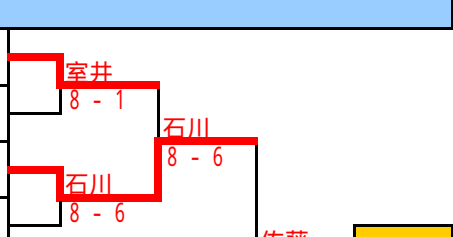

ニッケ全日本テニス選手権 栃木県予選結果

選手番号	氏名	クラブ名	協会名	シード等	1R	SF	F	レフェリ新井
BトーナメントAブロック Women's DRAW 8ドロー								
1	大貫葉子	でこや	大田原	1				
2	今野まゆみ	TFCインドア	宇都宮					
3	山口紗緒里	S.T.T	小山					
4	野中かな江	TOKI	真岡					
5	日向野陽子	TEAM SWAY	栃木					
6	江崎慶子	ラフィエスタ	大田原					
7	戸倉香奈恵	ローズTG	小山					
8	小嶋栄美	Team Yossy	宇都宮	2				
BトーナメントBブロック Women's DRAW 8ドロー								
9	中山晴美	ラフィエスタ	大田原	1				
10	赤坂小百合	足利みなみテニスクラブ	足利					
11	飯野昭子	リバティー	宇都宮					
12	伊澤有紀	サトウGTC	宇都宮	LL				
13	田島愛美	FTS	宇都宮					
14	上野夏美	宇都宮テニスクラブ	宇都宮					
15	町井真理子	ビッグツリー	宇都宮					
16	田中明子	RIZU	宇都宮	2				
BトーナメントCブロック Women's DRAW 8ドロー								
17	手塚愛莉	ナマイTS	宇都宮	1				
18	阿部美貴	宇都宮テニスクラブ	宇都宮					
19	永澤一恵	RASH	宇都宮					
20	岸本由美子	BRUGE	下野					
21	横尾恭栄	Team Yossy	宇都宮					
22	生井美智子	サンテニス	宇都宮					
23	豊田浩世	パワフルTC	真岡					
24	岩垂桃香	TTNC	宇都宮	2				
BトーナメントDブロック Women's DRAW 8ドロー								
25	室井華	AmigoT.C	大田原	1				
26	村上智子	ビッグツリー	宇都宮					
27	石川正子	チームトマト	小山					
28	岩出美恵	富士重工	宇都宮					
29	吉原千尋	Team Yossy	宇都宮					
30	佐藤ひなた	サトウGTC	宇都宮					
31	辻由香里	RIZU	宇都宮					
32	富井浩枝	リバティー	宇都宮	2