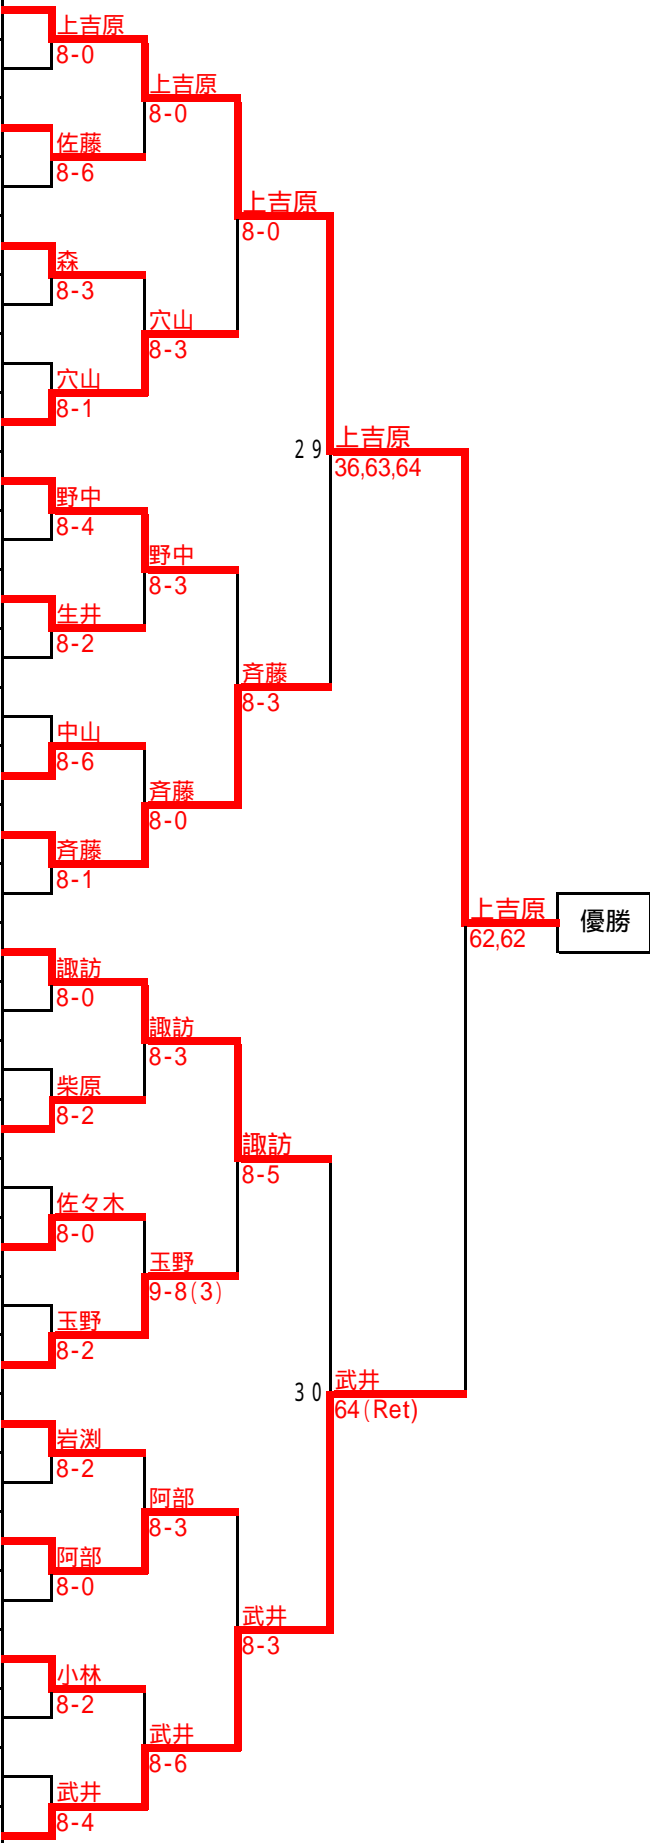

ニッケ全日本テニス選手権

栃木県予選

結果

選手番号	氏名	クラブ名	協会名	シード等	1R	2R	3R	QF	SF	F	レトリ新井

一般女子ドロー (Women's Singles MAIN DRAW) 32ドロー

1	上吉原あい	アウリンTC	宇都宮	1							
2	氏家悦子	KTCテニスクラブ	下野								
3	佐藤ひなた	サトウGTC	宇都宮	Q							
4	石井麻美	(爆)TC	小山								
5	森郁恵	Space135	那須塩原								
6	佐藤美枝子	フォールート	佐野								
7	石塚美恵	HIT	宇都宮								
8	穴山律子	ラフィエスタ	大田原	8							
9	野中瑞姫	日光ジュニアテニスクラブ	日光	3							
10	松本恭子	クロスポイント	佐野								
11	生井明日香	ノグチテニススクール小山	小山								
12	宮幸子	CTC	大田原								
13	上野夏美	宇都宮テニスクラブ	宇都宮	LL							
14	中山晴美	ラフィエスタ	大田原	Q							
15	斎藤美幸	SBTC	宇都宮								
16	落合真由美	UITC	鹿沼	7							
17	諏訪仁美	ノグチテニススクール小山	小山	5							
18	菊地かおり	宇都宮テニスクラブ	宇都宮								
19	高橋紗佳	東芝那須	大田原								
20	柴原愛美	FTS	宇都宮								
21	山口紗緒里	S.T.T	小山	Q							
22	佐々木遙	アウリンTC	宇都宮								
23	山口祐理子	(爆)TC	小山								
24	玉野奏海	アウリンTC	宇都宮	4							
25	岩淵総子	HIT	宇都宮	6							
26	手塚和子	ナマイTS	宇都宮								
27	阿部美貴	宇都宮テニスクラブ	宇都宮	Q							
28	榎有貴	ナマイTS	宇都宮								
29	小林悠子	VOX	下野								
30	高橋由美子	HTC	真岡								
31	田辺知世	RIZU	宇都宮								
32	武井悠	サトウGTC	宇都宮	2