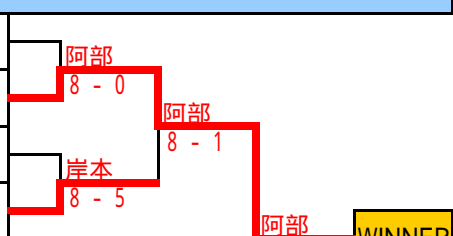

ニッケ全日本テニス選手権 栃木県予選結果

選手番号	氏名	クラブ名	協会名	シード等	1R	SF	F	レフェリ新井
BトーナメントAブロック Women's DRAW 8ドロー								
1	大貫葉子	でこや	大田原	1				
2	今野まゆみ	TFCインドア	宇都宮					
3	山口紗緒里	S.T.T	小山					
4	野中かな江	TOKI	真岡					
5	日向野陽子	TEAM SWAY	栃木					
6	江崎慶子	ラフィエスタ	大田原					
7	戸倉香奈恵	ローズTG	小山					
8	小嶋栄美	Team Yossy	宇都宮	2				
BトーナメントBブロック Women's DRAW 8ドロー								
9	中山晴美	ラフィエスタ	大田原	1				
10	赤坂小百合	足利みなみテニスクラブ	足利					
11	飯野昭子	リバティー	宇都宮					
12	伊澤有紀	サトウGTC	宇都宮	LL				
13	田島愛美	FTS	宇都宮					
14	上野夏美	宇都宮テニスクラブ	宇都宮					
15	町井真理子	ビッグツリー	宇都宮					
16	田中明子	RIZU	宇都宮	2				
BトーナメントCブロック Women's DRAW 8ドロー								
17	手塚愛莉	ナマイTS	宇都宮	1				
18	阿部美貴	宇都宮テニスクラブ	宇都宮					
19	永澤一恵	RASH	宇都宮					
20	岸本由美子	BRUGE	下野					
21	横尾恭栄	Team Yossy	宇都宮					
22	生井美智子	サンテニス	宇都宮					
23	豊田浩世	パワフルTC	真岡					
24	岩垂桃香	TTNC	宇都宮	2				
BトーナメントDブロック Women's DRAW 8ドロー								
25	室井華	AmigoT.C	大田原	1				
26	村上智子	ビッグツリー	宇都宮					
27	石川正子	チームトマト	小山					
28	岩出美恵	富士重工	宇都宮					
29	吉原千尋	Team Yossy	宇都宮					
30	佐藤ひなた	サトウGTC	宇都宮					
31	辻由香里	RIZU	宇都宮					
32	富井浩枝	リバティー	宇都宮	2