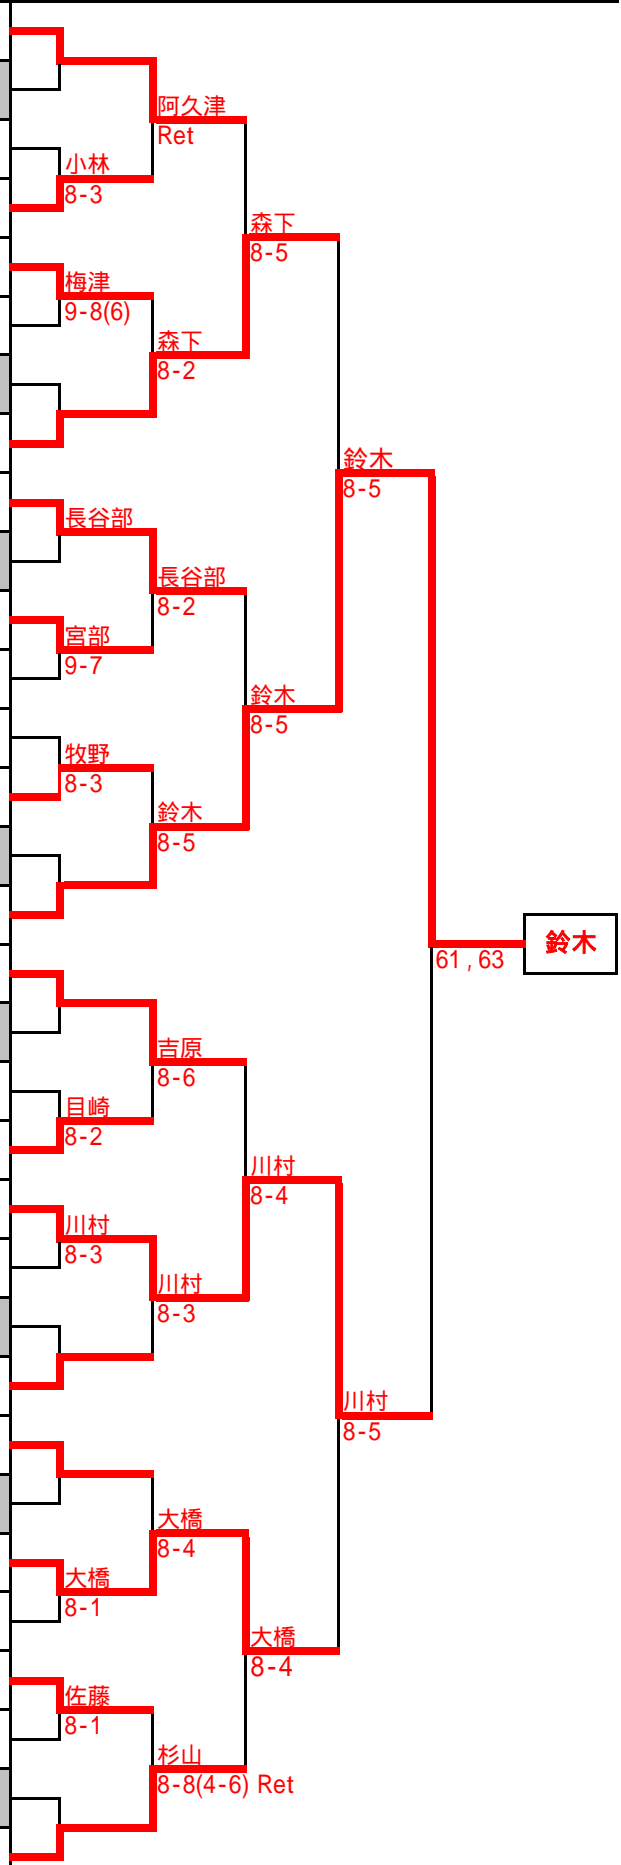

ニッケ全日本テニス選手権

栃木県予選 結果

選手番号	氏名	クラブ名	協会名	シード等	1R	2R	3R	QF	SF	F	レペリ新井
一般男子ドロ-Aブロック (Men's Singles MAIN DRAW) 48ドロ											
1	大貫潤	でこや	大田原	LL							
2	BYE										
3	梅津京	CTC	大田原				福田 8-6				
4	福田裕之	RASH	宇都宮			福田 8-5					
5	赤羽根良浩	G max	栃木					江田 8-5			
6	神山旭	サンテニス	宇都宮	Q		神山 8-5		江田 8-4			
7	BYE										
8	江田秀樹	サトウGTC	宇都宮	14							
9	岡村宏一	タムラテニスカレッジ	佐野	11						山口 8-1	
10	BYE										
11	藤澤義仁	VOX	下野					岡村 8-0			
12	関根好克	ローズTG	小山			関根 8-5				山口 8-1	
13	阿久津定之	県庁テニスクラブ	宇都宮								
14	津浦隆之	フィナリスタ	真岡			阿久津 8-6					
15	BYE										
16	山口尚吾	HIT	宇都宮	5							
17	福田諒平	HIT	宇都宮	4							
18	BYE										
19	阿部辰紀	(爆)TC	小山	Q				阿部 8-3			
20	増山貴大	RIZU	宇都宮								
21	鈴木眞魚	アウリンTC	宇都宮								
22	河内良容	River	足利	Q				鈴木 8-2			
23	BYE										
24	若林克弥	HIT	宇都宮	13							
25	吉村健児	サトウGTC	宇都宮	12							
26	BYE										
27	高橋雄亮	ナマイTS	宇都宮								
28	小堀達也	ローズTG	小山	Q				高橋 8-6			
29	町井浩美	ウィンディ	宇都宮								
30	阿部喜亮	(爆)TC	小山	LL				高橋 8-4			
31	BYE										
32	山口優紀	宇都宮テニスクラブ	宇都宮	6							

ニッケ全日本テニス選手権

栃木県予選

結果

選手番号	氏名	クラブ名	協会名	シード等	1R	2R	3R	QF	SF	F
一般男子ドロ-ブロック (Men's Singles MAIN DRAW)										
33	阿久津裕汰	サトウGTC	宇都宮	8						
34	BYE									
35	中田隼	千住金属工業	真岡							
36	小林裕幸	県庁テニスクラブ	宇都宮	Q						
37	梅津貴史	サンテニス	宇都宮	Q						
38	志賀路朗	千住金属工業	真岡							
39	BYE									
40	森下裕貴	サトウGTC	宇都宮	10						
41	長谷部良浩	(爆)TC	小山	15						
42	BYE									
43	宮部正章	サンテニス	宇都宮							
44	荒井翔	サトウGTC	宇都宮	Q						
45	太田英樹	クロスポイント	佐野							
46	牧野圭一郎	VOX	下野							
47	BYE									
48	鈴木佳太	VOX	下野	3						
49	吉原卓未	VOX	下野	7						
50	BYE									
51	今野辰二郎	HONDA T.C	宇都宮							
52	目崎有生	ノグチテニススクール小山	小山							
53	川村京介	宇都宮テニスクラブ	宇都宮							
54	平元和也	ノグチテニススクール小山	小山	Q						
55	BYE									
56	落合聡	サンテニス	宇都宮	9						
57	関宏隆	ローズTG	小山	16						
58	BYE									
59	大橋可宏	VOX	下野							
60	高沢利之	足利みなみテニスクラブ	足利							
61	佐藤政大	サトウGTC	宇都宮							
62	阿部能文	富士重工	宇都宮							
63	BYE									
64	杉山彰	サトウGTC	宇都宮	2						