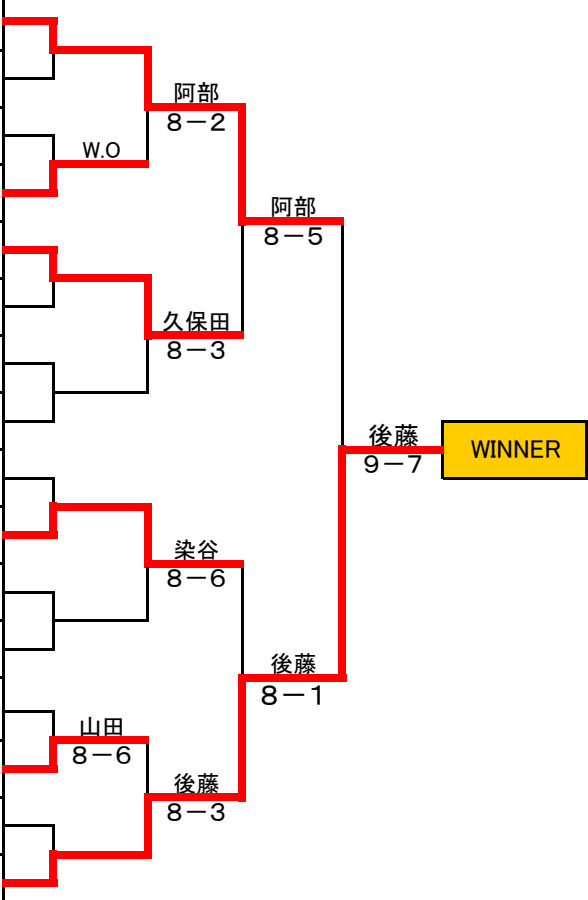

全日本テニス選手権大会栃木県予選 シングルス

選手番号	氏名	クラブ名	協会名	シード等	1R	2R	SF	F	
◆ 予選 小山Aブロック (Men's Singles DRAW) 16ドロウ									
1	阿部 喜亮	(爆)TC	小山	1					
2	BYE								
3	北澤 良	レモンティー	小山			W.O			
4	山口 明	Double Nine	宇都宮						
5	久保田 桂輔	足利ローンテニスクラブ	足利	3.4					
6	BYE								
7	荒井 哲也	レモンティー	小山						
8	BYE								
9	BYE								
10	染谷 大志	G' MAX	栃木						
11	BYE								
12	荒川 知英	TCTC	栃木	3.4					
13	川又 俊郎	宇都宮テニスクラブ	宇都宮						
14	山田 幸司	佐野サンライズ	佐野						
15	BYE								
16	後藤 孝文	P.J.D	真岡	2					
◆ 予選 小山Bブロック (Men's Singles DRAW) 16ドロウ									
17	田部谷 正和	G' MAX	栃木	1					
18	BYE								
19	前田 忍	ダブルベーグル	小山						
20	岡田 遥平	レモンティー	小山						
21	柳 敏幸	足利ローンテニスクラブ	足利	3.4					
22	BYE								
23	大島 恵太	VOX	下野						
24	BYE								
25	BYE								
26	青木 拓馬	クロスポイント	佐野						
27	BYE								
28	杉山 正博	P.J.D	真岡	3.4					
29	湯原 悠登	サトウGTC	宇都宮						
30	手塚 俊輔	県庁テニスクラブ	宇都宮						
31	BYE								
32	植竹 徹	足利ローンテニスクラブ	足利	2					

◆ 予選 小山Cブロック (Men's Singles DRAW) 16ドロ

33	上原 悠希	サトウGTC	宇都宮	1	
34	BYE				
35	久保田 文一	足利ローンテニスクラブ	足利		
36	BYE				
37	落合 惇	NAO	宇都宮	3.4	
38	BYE				
39	佐藤 慎矢	クロスポイント	佐野		
40	BYE				
41	BYE				
42	鈴木 卓也	レモンティー	小山市		
43	BYE				
44	齋藤 優斗	ダブルベーグル	小山	3.4	
45	奥山 敬一郎	エンデバーテニスクラブ	小山		
46	加藤 智之	ビッグツリー	宇都宮		
47	BYE				
48	田村 憲一	足利ローンテニスクラブ	足利	2	