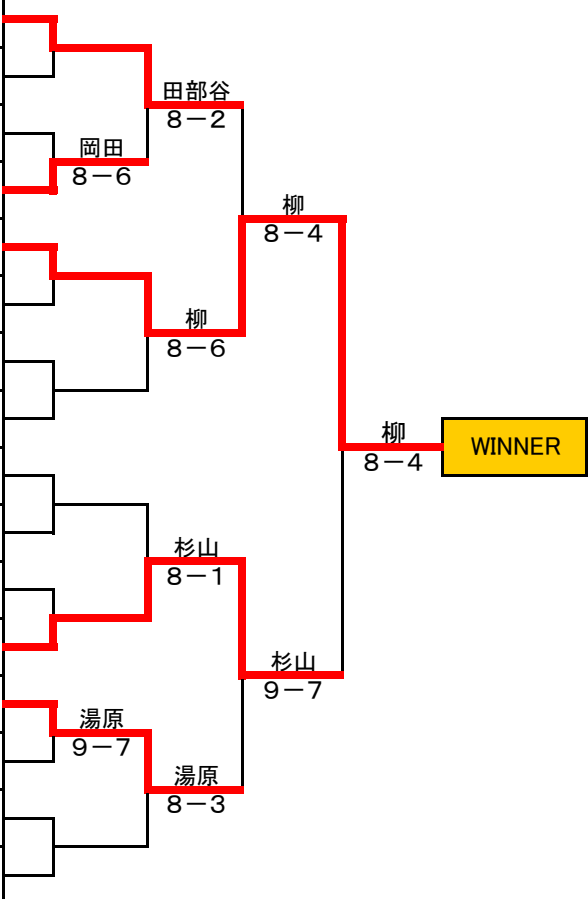

全日本テニス選手権大会栃木県予選 シングルス

選手番号	氏名	クラブ名	協会名	シード等	1R	2R	SF	F	
◆ 予選 小山Aブロック (Men's Singles DRAW) 16ドロウ									
1	阿部 喜亮	(爆)TC	小山	1					
2	BYE								
3	北澤 良	レモンティー	小山			W.O			
4	山口 明	Double Nine	宇都宮						
5	久保田 桂輔	足利ローンテニスクラブ	足利	3.4					
6	BYE								
7	荒井 哲也	レモンティー	小山						
8	BYE								
9	BYE								
10	染谷 大志	G' MAX	栃木						
11	BYE								
12	荒川 知英	TCTC	栃木	3.4					
13	川又 俊郎	宇都宮テニスクラブ	宇都宮						
14	山田 幸司	佐野サンライズ	佐野						
15	BYE								
16	後藤 孝文	P.J.D	真岡	2					
◆ 予選 小山Bブロック (Men's Singles DRAW) 16ドロウ									
17	田部谷 正和	G' MAX	栃木	1					
18	BYE								
19	前田 忍	ダブルベーグル	小山						
20	岡田 遥平	レモンティー	小山						
21	柳 敏幸	足利ローンテニスクラブ	足利	3.4					
22	BYE								
23	大島 恵太	VOX	下野						
24	BYE								
25	BYE								
26	青木 拓馬	クロスポイント	佐野						
27	BYE								
28	杉山 正博	P.J.D	真岡	3.4					
29	湯原 悠登	サトウGTC	宇都宮						
30	手塚 俊輔	県庁テニスクラブ	宇都宮						
31	BYE								
32	植竹 徹	足利ローンテニスクラブ	足利	2					

◆ 予選 小山Cブロック (Men's Singles DRAW) 16ドロ

33	上原 悠希	サトウGTC	宇都宮	1	
34	BYE				
35	久保田 文一	足利ローンテニスクラブ	足利		
36	BYE				
37	落合 惇	NAO	宇都宮	3.4	
38	BYE				
39	佐藤 慎矢	クロスポイント	佐野		
40	BYE				
41	BYE				
42	鈴木 卓也	レモンティー	小山市		
43	BYE				
44	齋藤 優斗	ダブルベーグル	小山	3.4	
45	奥山 敬一郎	エンデバーテニスクラブ	小山		
46	加藤 智之	ビッグツリー	宇都宮		
47	BYE				
48	田村 憲一	足利ローンテニスクラブ	足利	2	