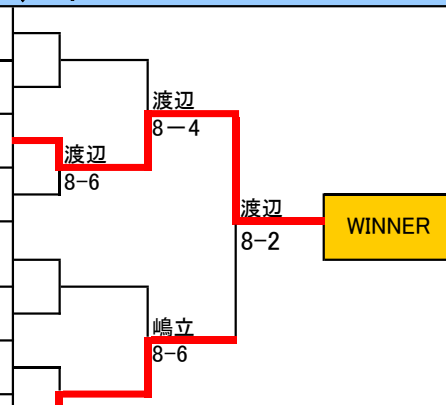

小林

6-4  
6-1

小林  
8-3

阿久津  
8-1

大纏  
8-2

柏崎  
8-6

# 全日本テニス選手権大会栃木県予選 シングルス予選

選手番号	氏名	クラブ名	協会名	シード等	1R	SF	F		
◆ 予選トーナメント宇都宮Aブロック (男子 DRAW) 8ドロー									
1	藤田 弘幸	宇都宮テニスクラブ	宇都宮	1					
2	BYE								
3	佐藤 大耀	サトウGTC	宇都宮						
4	高野 将義	VECTOR	宇都宮						
5	藤原篤	グラスホッパー	宇都宮						
6	BYE								
7	BYE								
8	桑野遼馬	VOX	下野市	2					
◆ 予選トーナメント宇都宮Bブロック (男子 DRAW) 8ドロー									
9	阿部隼也	chickenhearts	鹿沼	1					
10	BYE								
11	渡辺啓太	Next	宇都宮						
12	螺良 孝明	サトウGTC	宇都宮						
13	垣木智行	芳賀TC	真岡						
14	BYE								
15	BYE								
16	嶋立郡	ウインディ	宇都宮	2					
◆ 予選トーナメント宇都宮Cブロック (男子 DRAW) 8ドロー									
17	高村 充	BOSS	宇都宮	1					
18	BYE								
19	古河裕介	ダブルベーグル	小山市						
20	大纏 仁	HONDA TC	宇都宮						
21	村松千朋	Bloom	宇都宮						
22	井上 勇	サトウGTC	宇都宮						
23	BYE								
24	持田 聡	フィナリスタ	真岡	2					
◆ 予選トーナメント宇都宮Dブロック (男子 DRAW) 8ドロー									
25	沢井 研二	サンテニス	宇都宮	1					
26	BYE								
27	長島成司	グラスホッパー	宇都宮						
28	加藤 広之	キヤノン	宇都宮						
29	武内 椋太	サトウGTC	宇都宮						
30	高村 裕	Double Nine	宇都宮						
31	BYE								
32	染谷大志	Next	宇都宮	2					