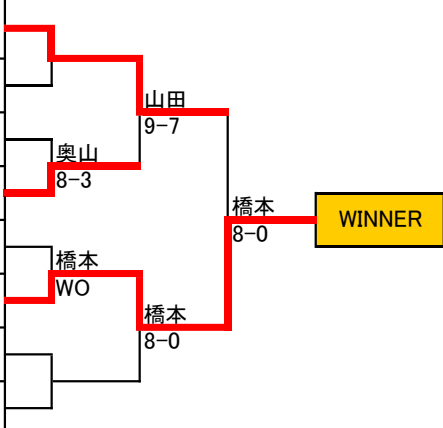

◆ 予選トーナメント宇都宮Iブロック (男子 DRAW) 8ドロー

65	坂寄拓夢	DoubleNine	宇都宮	1	
66	BYE				
67	中川誠仁	TFCインドア	宇都宮		
68	行成 大樹	キヤノン	宇都宮		
69	渡辺充教	グラスホッパー	宇都宮		
70	佐藤彰洋	Next	宇都宮		
71	BYE				
72	高久 典昭	サンテニス	宇都宮	2	

◆ 予選トーナメント宇都宮Jブロック (男子 DRAW) 8ドロー

73	石戸谷 健進	Double Nine	宇都宮	1	
74	BYE				
75	笠松 創太	SBTC	宇都宮		
76	手塚 陽平	サトウGTC	宇都宮		
77	石戸カ	Bloom	宇都宮		
78	杉山 正博	P.J.D	真岡		
79	BYE				
80	梅津 貴史	サトウGTC	宇都宮	2	

◆ 予選トーナメント宇都宮Kブロック (男子 DRAW) 8ドロー

81	大島義宏	ウィンディ	宇都宮	1	
82	BYE				
83	小野裕司	栃木県テニス協会	フリー		
84	菅野 葵惟	RIZU	宇都宮		
85	奥村 遊	KATA	鹿沼		
86	渡部英明	Bloom	宇都宮		
87	BYE				
88	小堀栄行	アイボさくら	宇都宮	2	

◆ 予選トーナメント小山Lブロック (男子 DRAW) 8ドロー

1	大嶋淳一	エキサイト	小山市	1	
2	BYE				
3	折原正亮	G'max	栃木市		
4	森田 雅文	SUBARU	宇都宮		
5	永沼俊道	爆TC	小山市		
6	村上真章	Next	宇都宮		
7	BYE				
8	田村 憲一	足利ローン	足利	2	

◆ 予選トーナメント小山Mブロック (男子 DRAW) 8ドロー				
9	内田 信彦	サトウGTC	宇都宮	1
10	BYE			
11	仲山剛央	YAZIES	佐野市	
12	藤智之	佐野市役所	佐野市	
13	奥山 直大	足利ローン	足利	
14	藤倉 俊一	ラブ・オール	足利	
15	BYE			
16	広瀬 慎也	dream	小山市	2
◆ 予選トーナメント小山Nブロック (男子 DRAW) 8ドロー				
17	山田 英樹	アズリーダ	小山市	1
18	BYE			
19	野口朔太郎	VOX	下野市	
20	奥山 敬一郎	エンデバー	小山市	
21	齋藤 聡	足利ラブ・オール	足利	
22	橋本樹	VOX	下野市	
23	BYE			
24	古内諒	佐野市役所	佐野市	2
◆ 予選トーナメント小山Oブロック (男子 DRAW) 8ドロー				
25	山口 勝	アズリーダ	小山市	1
26	BYE			
27	小宮孝佳	VECTOR	宇都宮	
28	鹿島龍	ダブルベアグル	小山市	
29	仲澤聖人	ウィンディ	宇都宮	
30	関根和彦	ビッグサースデイ	栃木市	
31	BYE			
32	笠倉 一寿	dream	小山市	2
◆ 予選トーナメント小山Pブロック (男子 DRAW) 8ドロー				
33	松葉 直樹	足利ローン	足利	1
34	BYE			
35	峰島 陸	サトウGTC	宇都宮	
36	山戸大輔	サルトビ	宇都宮	
37	大浦高明	(爆) TC	小山市	
38	戸田 真弘	アキレス	足利	
39	BYE			
40	青山正広	YAZIES	佐野市	2