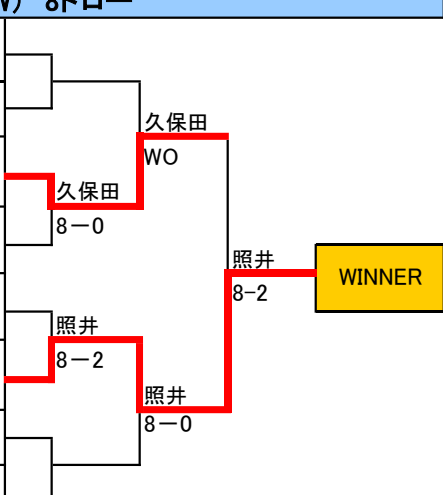

◆ 予選トーナメント宇都宮Eブロック (男子 DRAW) 8ドロー				
33	川添 章	サトウGTC	宇都宮	1
34	BYE			
35	荒井宏道	ダブルベール	小山市	
36	村田彰人	花王	宇都宮	
37	角田知久	Next	宇都宮	
38	瀬戸 吉彦	花王	宇都宮	
39	BYE			
40	西崎翔平	VECTOR	宇都宮	2
◆ 予選トーナメント宇都宮Fブロック (男子 DRAW) 8ドロー				
41	宮部 正章	サンテニス	宇都宮	1
42	BYE			
43	柿沼 草太	サトウGTC	宇都宮	
44	荻原俊行	大昌電子	日光市	
45	森田晃夫	グラスホッパー	宇都宮	
46	青木拓馬	クロスポイント	佐野市	
47	BYE			
48	高村英俊	Hinata	鹿沼	2
◆ 予選トーナメント宇都宮Gブロック (男子 DRAW) 8ドロー				
49	関口勇二	BEST	栃木市	1
50	BYE			
51	泉田敏雄	グラスホッパー	宇都宮	
52	山本竜彦	リバティー	宇都宮	
53	大内 敏	カフェ・オレ	宇都宮	
54	山本 哲也	グラスホッパー	宇都宮	
55	BYE			
56	増淵 敏之	サンテニス	宇都宮	2
◆ 予選トーナメント宇都宮Hブロック (男子 DRAW) 8ドロー				
57	出井統	リバーテニススクール	足利	1
58	BYE			
59	久保田芳永	ウィンディ	宇都宮	
60	森脇 誠之	宇都宮TC	宇都宮	
61	町井浩美	ウィンディ	宇都宮	
62	照井隆晃	鹿沼市役所	鹿沼	
63	BYE			
64	小畑 紀之	フィナリスタ	真岡	2