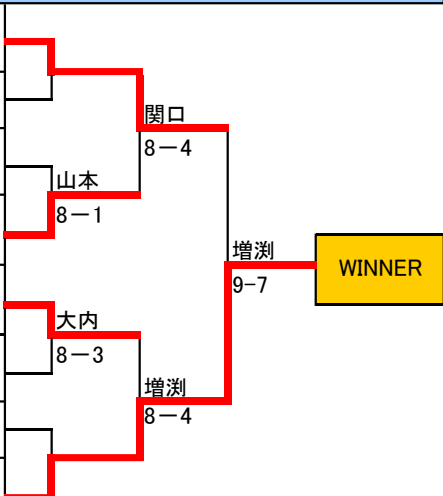

◆ 予選トーナメント宇都宮Eブロック (男子 DRAW) 8ドロー				
33	川添 章	サトウGTC	宇都宮	1
34	BYE			
35	荒井宏道	ダブルベール	小山市	
36	村田彰人	花王	宇都宮	
37	角田知久	Next	宇都宮	
38	瀬戸 吉彦	花王	宇都宮	
39	BYE			
40	西崎翔平	VECTOR	宇都宮	2
◆ 予選トーナメント宇都宮Fブロック (男子 DRAW) 8ドロー				
41	宮部 正章	サンテニス	宇都宮	1
42	BYE			
43	柿沼 草太	サトウGTC	宇都宮	
44	荻原俊行	大昌電子	日光市	
45	森田晃夫	グラスホッパー	宇都宮	
46	青木拓馬	クロスポイント	佐野市	
47	BYE			
48	高村英俊	Hinata	鹿沼	2
◆ 予選トーナメント宇都宮Gブロック (男子 DRAW) 8ドロー				
49	関口勇二	BEST	栃木市	1
50	BYE			
51	泉田敏雄	グラスホッパー	宇都宮	
52	山本竜彦	リバティー	宇都宮	
53	大内 敏	カフェ・オレ	宇都宮	
54	山本 哲也	グラスホッパー	宇都宮	
55	BYE			
56	増淵 敏之	サンテニス	宇都宮	2
◆ 予選トーナメント宇都宮Hブロック (男子 DRAW) 8ドロー				
57	出井統	リバーテニススクール	足利	1
58	BYE			
59	久保田芳永	ウィンディ	宇都宮	
60	森脇 誠之	宇都宮TC	宇都宮	
61	町井浩美	ウィンディ	宇都宮	
62	照井隆晃	鹿沼市役所	鹿沼	
63	BYE			
64	小畑 紀之	フィナリスタ	真岡	2