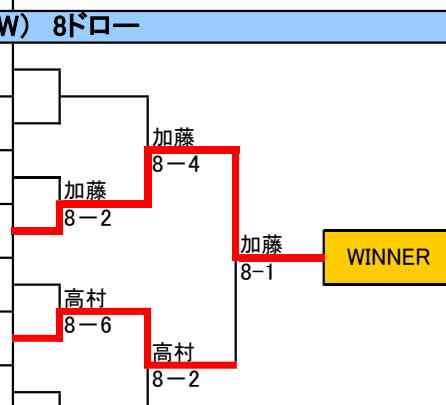

小林

6-4  
6-1

小林  
8-3

阿久津  
8-1

大纏  
8-2

柏崎  
8-6

# 全日本テニス選手権大会栃木県予選 シングルス予選

選手番号	氏名	クラブ名	協会名	シード等	1R	SF	F		
◆ 予選トーナメント宇都宮Aブロック (男子 DRAW) 8ドロー									
1	藤田 弘幸	宇都宮テニスクラブ	宇都宮	1					
2	BYE								
3	佐藤 大耀	サトウGTC	宇都宮						
4	高野 将義	VECTOR	宇都宮						
5	藤原篤	グラスホッパー	宇都宮						
6	BYE								
7	BYE								
8	桑野遼馬	VOX	下野市	2					
◆ 予選トーナメント宇都宮Bブロック (男子 DRAW) 8ドロー									
9	阿部隼也	chickenhearts	鹿沼	1					
10	BYE								
11	渡辺啓太	Next	宇都宮						
12	螺良 孝明	サトウGTC	宇都宮						
13	垣木智行	芳賀TC	真岡						
14	BYE								
15	BYE								
16	嶋立郡	ウインディ	宇都宮	2					
◆ 予選トーナメント宇都宮Cブロック (男子 DRAW) 8ドロー									
17	高村 充	BOSS	宇都宮	1					
18	BYE								
19	古河裕介	ダブルベーグル	小山市						
20	大纏 仁	HONDA TC	宇都宮						
21	村松千朋	Bloom	宇都宮						
22	井上 勇	サトウGTC	宇都宮						
23	BYE								
24	持田 聡	フィナリスタ	真岡	2					
◆ 予選トーナメント宇都宮Dブロック (男子 DRAW) 8ドロー									
25	沢井 研二	サンテニス	宇都宮	1					
26	BYE								
27	長島成司	グラスホッパー	宇都宮						
28	加藤 広之	キヤノン	宇都宮						
29	武内 椋太	サトウGTC	宇都宮						
30	高村 裕	Double Nine	宇都宮						
31	BYE								
32	染谷大志	Next	宇都宮	2					