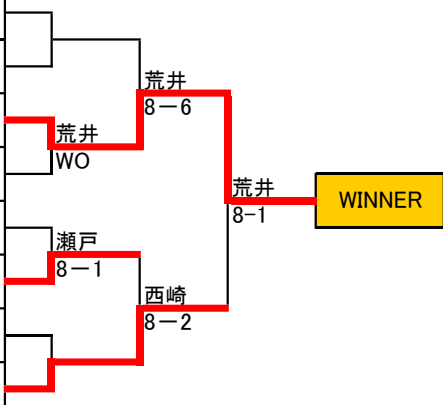

◆ 予選トーナメント宇都宮Eブロック (男子 DRAW) 8ドロー				
33	川添 章	サトウGTC	宇都宮	1
34	BYE			
35	荒井宏道	ダブルベール	小山市	
36	村田彰人	花王	宇都宮	
37	角田知久	Next	宇都宮	
38	瀬戸 吉彦	花王	宇都宮	
39	BYE			
40	西崎翔平	VECTOR	宇都宮	2
◆ 予選トーナメント宇都宮Fブロック (男子 DRAW) 8ドロー				
41	宮部 正章	サンテニス	宇都宮	1
42	BYE			
43	柿沼 草太	サトウGTC	宇都宮	
44	荻原俊行	大昌電子	日光市	
45	森田晃夫	グラスホッパー	宇都宮	
46	青木拓馬	クロスポイント	佐野市	
47	BYE			
48	高村英俊	Hinata	鹿沼	2
◆ 予選トーナメント宇都宮Gブロック (男子 DRAW) 8ドロー				
49	関口勇二	BEST	栃木市	1
50	BYE			
51	泉田敏雄	グラスホッパー	宇都宮	
52	山本竜彦	リバティー	宇都宮	
53	大内 敏	カフェ・オレ	宇都宮	
54	山本 哲也	グラスホッパー	宇都宮	
55	BYE			
56	増淵 敏之	サンテニス	宇都宮	2
◆ 予選トーナメント宇都宮Hブロック (男子 DRAW) 8ドロー				
57	出井統	リバーテニススクール	足利	1
58	BYE			
59	久保田芳永	ウィンディ	宇都宮	
60	森脇 誠之	宇都宮TC	宇都宮	
61	町井浩美	ウィンディ	宇都宮	
62	照井隆晃	鹿沼市役所	鹿沼	
63	BYE			
64	小畑 紀之	フィナリスタ	真岡	2