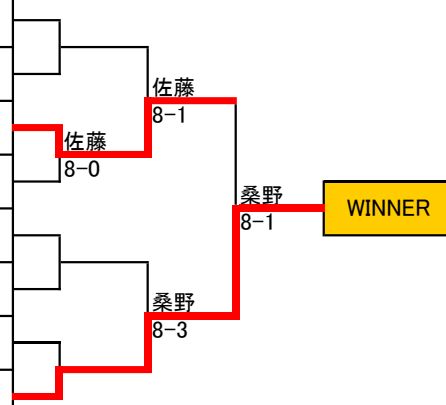

小林

6-4  
6-1

小林  
8-3

阿久津  
8-1

大纏  
8-2

柏崎  
8-6

# 全日本テニス選手権大会栃木県予選 シングルス予選

選手番号	氏名	クラブ名	協会名	シード等	1R	SF	F		
◆ 予選トーナメント宇都宮Aブロック (男子 DRAW) 8ドロー									
1	藤田 弘幸	宇都宮テニスクラブ	宇都宮	1					
2	BYE								
3	佐藤 大耀	サトウGTC	宇都宮						
4	高野 将義	VECTOR	宇都宮						
5	藤原篤	グラスホッパー	宇都宮						
6	BYE								
7	BYE								
8	桑野遼馬	VOX	下野市	2					
◆ 予選トーナメント宇都宮Bブロック (男子 DRAW) 8ドロー									
9	阿部隼也	chickenhearts	鹿沼	1					
10	BYE								
11	渡辺啓太	Next	宇都宮						
12	螺良 孝明	サトウGTC	宇都宮						
13	垣木智行	芳賀TC	真岡						
14	BYE								
15	BYE								
16	嶋立郡	ウインディ	宇都宮	2					
◆ 予選トーナメント宇都宮Cブロック (男子 DRAW) 8ドロー									
17	高村 充	BOSS	宇都宮	1					
18	BYE								
19	古河裕介	ダブルベーグル	小山市						
20	大纏 仁	HONDA TC	宇都宮						
21	村松千朋	Bloom	宇都宮						
22	井上 勇	サトウGTC	宇都宮						
23	BYE								
24	持田 聡	フィナリスタ	真岡	2					
◆ 予選トーナメント宇都宮Dブロック (男子 DRAW) 8ドロー									
25	沢井 研二	サンテニス	宇都宮	1					
26	BYE								
27	長島成司	グラスホッパー	宇都宮						
28	加藤 広之	キヤノン	宇都宮						
29	武内 椋太	サトウGTC	宇都宮						
30	高村 裕	Double Nine	宇都宮						
31	BYE								
32	染谷大志	Next	宇都宮	2					