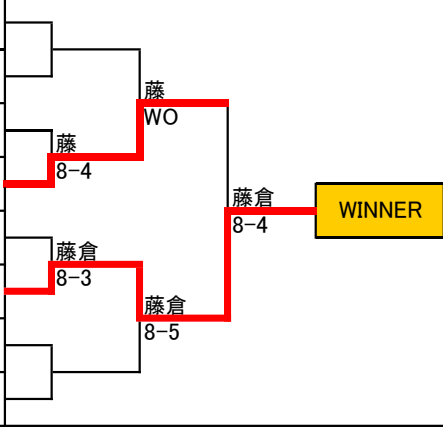

◆ 予選トーナメント小山Mブロック (男子 DRAW) 8ドロー				
9	内田 信彦	サトウGTC	宇都宮	1
10	BYE			
11	仲山剛央	YAZIES	佐野市	
12	藤智之	佐野市役所	佐野市	
13	奥山 直大	足利ローン	足利	
14	藤倉 俊一	ラブ・オール	足利	
15	BYE			
16	広瀬 慎也	dream	小山市	2
◆ 予選トーナメント小山Nブロック (男子 DRAW) 8ドロー				
17	山田 英樹	アズリーダ	小山市	1
18	BYE			
19	野口朔太郎	VOX	下野市	
20	奥山 敬一郎	エンデバー	小山市	
21	齋藤 聡	足利ラブ・オール	足利	
22	橋本樹	VOX	下野市	
23	BYE			
24	古内諒	佐野市役所	佐野市	2
◆ 予選トーナメント小山Oブロック (男子 DRAW) 8ドロー				
25	山口 勝	アズリーダ	小山市	1
26	BYE			
27	小宮孝佳	VECTOR	宇都宮	
28	鹿島龍	ダブルベアグル	小山市	
29	仲澤聖人	ウィンディ	宇都宮	
30	関根和彦	ビッグサースデイ	栃木市	
31	BYE			
32	笠倉 一寿	dream	小山市	2
◆ 予選トーナメント小山Pブロック (男子 DRAW) 8ドロー				
33	松葉 直樹	足利ローン	足利	1
34	BYE			
35	峰島 陸	サトウGTC	宇都宮	
36	山戸大輔	サルトビ	宇都宮	
37	大浦高明	(爆) TC	小山市	
38	戸田 真弘	アキレス	足利	
39	BYE			
40	青山正広	YAZIES	佐野市	2