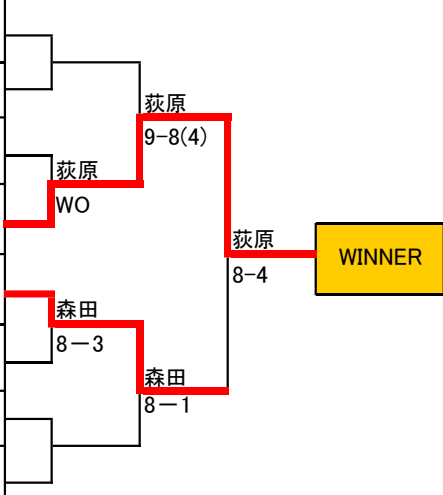

◆ 予選トーナメント宇都宮Eブロック (男子 DRAW) 8ドロー				
33	川添 章	サトウGTC	宇都宮	1
34	BYE			
35	荒井宏道	ダブルベール	小山市	
36	村田彰人	花王	宇都宮	
37	角田知久	Next	宇都宮	
38	瀬戸 吉彦	花王	宇都宮	
39	BYE			
40	西崎翔平	VECTOR	宇都宮	2
◆ 予選トーナメント宇都宮Fブロック (男子 DRAW) 8ドロー				
41	宮部 正章	サンテニス	宇都宮	1
42	BYE			
43	柿沼 草太	サトウGTC	宇都宮	
44	荻原俊行	大昌電子	日光市	
45	森田晃夫	グラスホッパー	宇都宮	
46	青木拓馬	クロスポイント	佐野市	
47	BYE			
48	高村英俊	Hinata	鹿沼	2
◆ 予選トーナメント宇都宮Gブロック (男子 DRAW) 8ドロー				
49	関口勇二	BEST	栃木市	1
50	BYE			
51	泉田敏雄	グラスホッパー	宇都宮	
52	山本竜彦	リバティー	宇都宮	
53	大内 敏	カフェ・オレ	宇都宮	
54	山本 哲也	グラスホッパー	宇都宮	
55	BYE			
56	増淵 敏之	サンテニス	宇都宮	2
◆ 予選トーナメント宇都宮Hブロック (男子 DRAW) 8ドロー				
57	出井統	リバーテニススクール	足利	1
58	BYE			
59	久保田芳永	ウィンディ	宇都宮	
60	森脇 誠之	宇都宮TC	宇都宮	
61	町井浩美	ウィンディ	宇都宮	
62	照井隆晃	鹿沼市役所	鹿沼	
63	BYE			
64	小畑 紀之	フィナリスタ	真岡	2