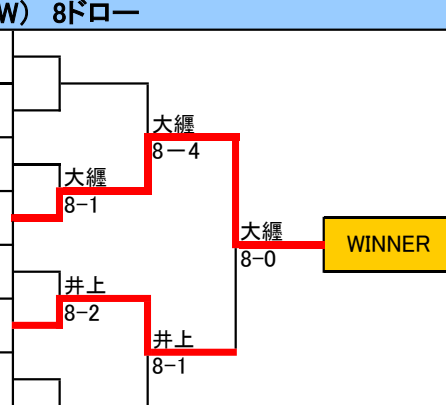

小林

6-4  
6-1

小林  
8-3

阿久津  
8-1

大纏  
8-2

柏崎  
8-6

# 全日本テニス選手権大会栃木県予選 シングルス予選

選手番号	氏名	クラブ名	協会名	シード等	1R	SF	F		
◆ 予選トーナメント宇都宮Aブロック (男子 DRAW) 8ドロー									
1	藤田 弘幸	宇都宮テニスクラブ	宇都宮	1					
2	BYE								
3	佐藤 大耀	サトウGTC	宇都宮						
4	高野 将義	VECTOR	宇都宮						
5	藤原篤	グラスホッパー	宇都宮						
6	BYE								
7	BYE								
8	桑野遼馬	VOX	下野市	2					
◆ 予選トーナメント宇都宮Bブロック (男子 DRAW) 8ドロー									
9	阿部隼也	chickenhearts	鹿沼	1					
10	BYE								
11	渡辺啓太	Next	宇都宮						
12	螺良 孝明	サトウGTC	宇都宮						
13	垣木智行	芳賀TC	真岡						
14	BYE								
15	BYE								
16	嶋立郡	ウインディ	宇都宮	2					
◆ 予選トーナメント宇都宮Cブロック (男子 DRAW) 8ドロー									
17	高村 充	BOSS	宇都宮	1					
18	BYE								
19	古河裕介	ダブルベーグル	小山市						
20	大纏 仁	HONDA TC	宇都宮						
21	村松千朋	Bloom	宇都宮						
22	井上 勇	サトウGTC	宇都宮						
23	BYE								
24	持田 聡	フィナリスタ	真岡	2					
◆ 予選トーナメント宇都宮Dブロック (男子 DRAW) 8ドロー									
25	沢井 研二	サンテニス	宇都宮	1					
26	BYE								
27	長島成司	グラスホッパー	宇都宮						
28	加藤 広之	キヤノン	宇都宮						
29	武内 椋太	サトウGTC	宇都宮						
30	高村 裕	Double Nine	宇都宮						
31	BYE								
32	染谷大志	Next	宇都宮	2					