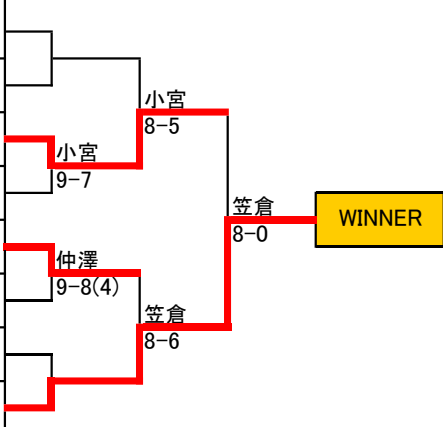

◆ 予選トーナメント小山Mブロック (男子 DRAW) 8ドロー				
9	内田 信彦	サトウGTC	宇都宮	1
10	BYE			
11	仲山剛央	YAZIES	佐野市	
12	藤智之	佐野市役所	佐野市	
13	奥山 直大	足利ローン	足利	
14	藤倉 俊一	ラブ・オール	足利	
15	BYE			
16	広瀬 慎也	dream	小山市	2
◆ 予選トーナメント小山Nブロック (男子 DRAW) 8ドロー				
17	山田 英樹	アズリーダ	小山市	1
18	BYE			
19	野口朔太郎	VOX	下野市	
20	奥山 敬一郎	エンデバー	小山市	
21	齋藤 聡	足利ラブ・オール	足利	
22	橋本樹	VOX	下野市	
23	BYE			
24	古内諒	佐野市役所	佐野市	2
◆ 予選トーナメント小山Oブロック (男子 DRAW) 8ドロー				
25	山口 勝	アズリーダ	小山市	1
26	BYE			
27	小宮孝佳	VECTOR	宇都宮	
28	鹿島龍	ダブルベアグル	小山市	
29	仲澤聖人	ウィンディ	宇都宮	
30	関根和彦	ビッグサースデイ	栃木市	
31	BYE			
32	笠倉 一寿	dream	小山市	2
◆ 予選トーナメント小山Pブロック (男子 DRAW) 8ドロー				
33	松葉 直樹	足利ローン	足利	1
34	BYE			
35	峰島 陸	サトウGTC	宇都宮	
36	山戸大輔	サルトビ	宇都宮	
37	大浦高明	(爆) TC	小山市	
38	戸田 真弘	アキレス	足利	
39	BYE			
40	青山正広	YAZIES	佐野市	2