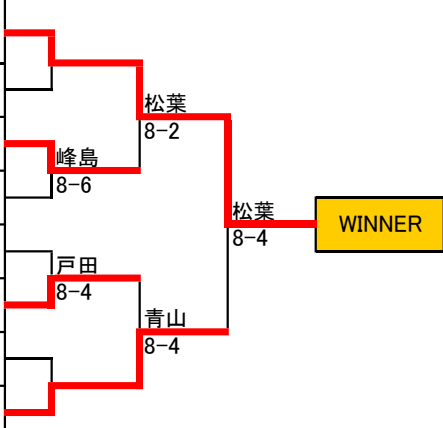

◆ 予選トーナメント小山Mブロック (男子 DRAW) 8ドロー				
9	内田 信彦	サトウGTC	宇都宮	1
10	BYE			
11	仲山剛央	YAZIES	佐野市	
12	藤智之	佐野市役所	佐野市	
13	奥山 直大	足利ローン	足利	
14	藤倉 俊一	ラブ・オール	足利	
15	BYE			
16	広瀬 慎也	dream	小山市	2
◆ 予選トーナメント小山Nブロック (男子 DRAW) 8ドロー				
17	山田 英樹	アズリーダ	小山市	1
18	BYE			
19	野口朔太郎	VOX	下野市	
20	奥山 敬一郎	エンデバー	小山市	
21	齋藤 聡	足利ラブ・オール	足利	
22	橋本樹	VOX	下野市	
23	BYE			
24	古内諒	佐野市役所	佐野市	2
◆ 予選トーナメント小山Oブロック (男子 DRAW) 8ドロー				
25	山口 勝	アズリーダ	小山市	1
26	BYE			
27	小宮孝佳	VECTOR	宇都宮	
28	鹿島龍	ダブルベアグル	小山市	
29	仲澤聖人	ウィンディ	宇都宮	
30	関根和彦	ビッグサースデイ	栃木市	
31	BYE			
32	笠倉 一寿	dream	小山市	2
◆ 予選トーナメント小山Pブロック (男子 DRAW) 8ドロー				
33	松葉 直樹	足利ローン	足利	1
34	BYE			
35	峰島 陸	サトウGTC	宇都宮	
36	山戸大輔	サルトビ	宇都宮	
37	大浦高明	(爆) TC	小山市	
38	戸田 真弘	アキレス	足利	
39	BYE			
40	青山正広	YAZIES	佐野市	2