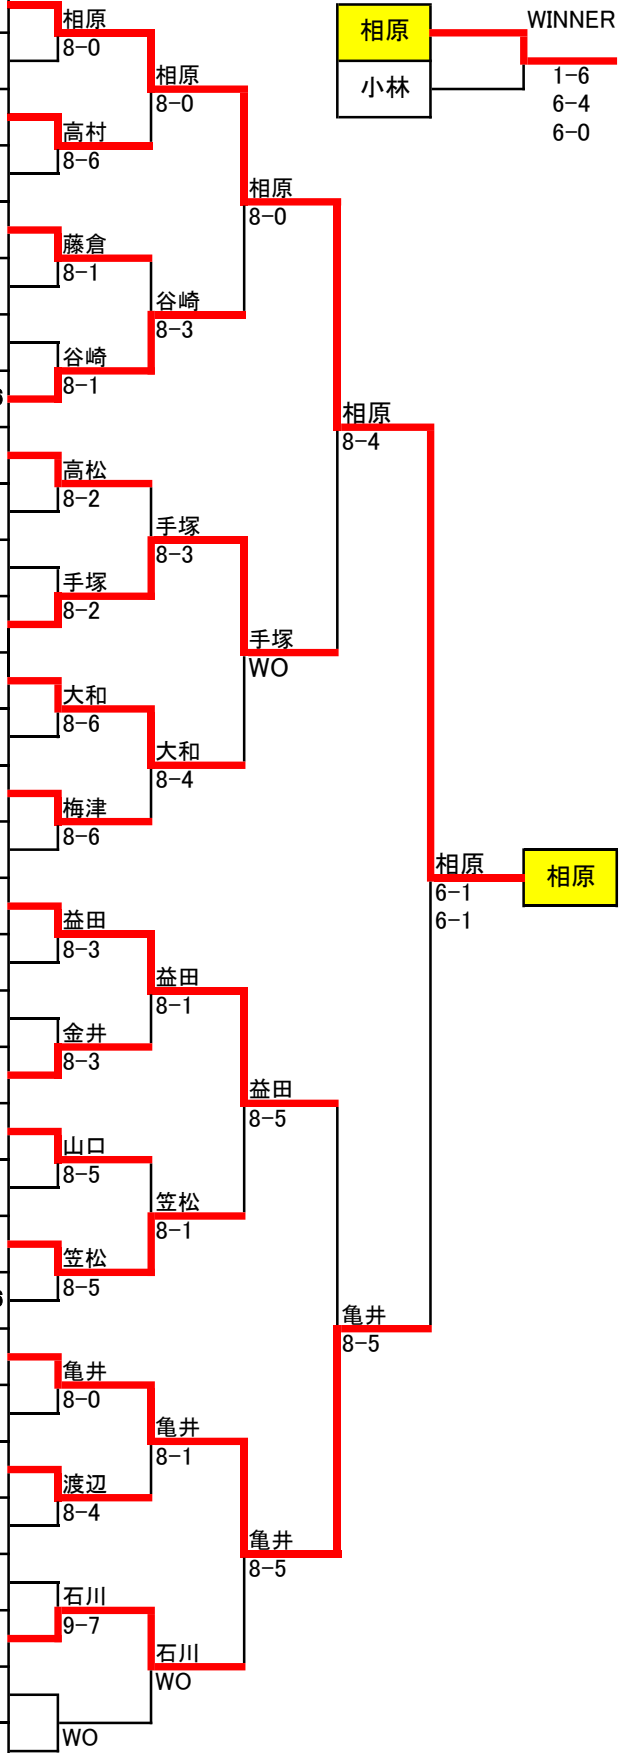

全日本テニス選手権大会栃木県予選 シングルス

選手番号	氏名	クラブ名	協会名	シード等	1R	2R	3R	QF	SF	F

◆ 一般男子ドローAブロック (Men's Singles MAIN DRAW) 64ドロー

1	相原 一樹	サトウGTC	宇都宮	1						
2	久保田芳永	ウィンディ	宇都宮	LL						
3	高村 直人	HIT	宇都宮							
4	小島 繁幸	足利ローン	足利	LL						
5	藤倉 諒	VOX	下野市							
6	増淵 敏之	サンテニス	宇都宮	Q						
7	戸松 博	SBTC	宇都宮							
8	谷崎悠真	キマグー	小山市	13~16						
9	高松勇輝	ロイヤルテニスクラブ	宇都宮	9~12						
10	斎藤 優斗	To-Be	宇都宮							
11	川瀬勇輝	NAO	宇都宮							
12	手塚有莉	宇都宮TC	宇都宮							
13	大和 秀行	足利ローン	足利							
14	津浦 隆之	フィナリスタ	真岡							
15	梅津 京	CTC	大田原市							
16	松村 智也	足利ローン	足利	5~8						
17	益田敬明	double nine	宇都宮	3.4						
18	福島 崇史	サトウGTC	宇都宮							
19	田村 憲一	足利ローン	足利	Q						
20	金井 耀平	ホンダ T.C	宇都宮							
21	山口 明	Dobule Nine	宇都宮	Q						
22	仲山剛央	YAZIES	佐野市	LL						
23	笠松 創太	SBTC	宇都宮	Q						
24	太田真人	コマツTC	小山市	13~16						
25	亀井 泰造	アウリンTC	宇都宮	9~12						
26	荻原俊行	大昌電子	日光市	Q						
27	渡辺啓太	Next	宇都宮	Q						
28	田部谷正和	G'max	栃木市							
29	加藤 広之	キヤノン	宇都宮	Q						
30	石川 祥	足利ローン	足利							
31	松葉 直樹	足利ローン	足利	Q						
32	木本和寿	VOX	下野市	5~8