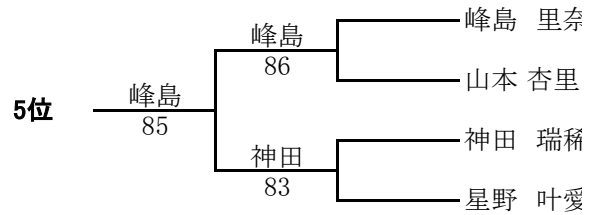

◆順位決定戦ドロー

シングルス部

※本決定戦は抽選により組み合わせを決定する。
 ※試合は8ゲームズプロセット(ノーアド)とする。

◆18才以下男子5位決定(7位は補欠)

◆12才以下男子5位決定(5位は補欠)

◆18才以下女子5位決定(5位は補欠)

◆12才以下女子5位決定(6位は補欠)

◆16才以下男子5位決定(5位は補欠)

◆16才以下女子5位決定(5位は補欠)

◆14才以下男子5位決定(6位は補欠)

◆14才以下女子3位決定(4位は補欠)