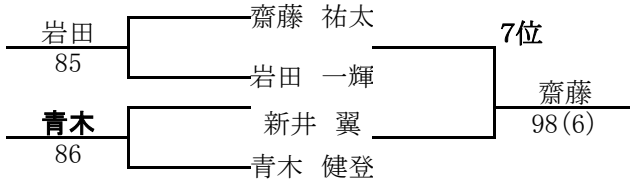

◆順位決定戦ドロー

シングルス部

※本決定戦は抽選により組み合わせを決定する。
 ※試合は8ゲームズプロセット(ノーアド)とする。

◆18才以下男子5位決定(7位は補欠)

◆12才以下男子5位決定(5位は補欠)

◆18才以下女子5位決定(5位は補欠)

◆12才以下女子5位決定(6位は補欠)

◆16才以下男子5位決定(5位は補欠)

◆16才以下女子5位決定(5位は補欠)

◆14才以下男子5位決定(6位は補欠)

◆14才以下女子3位決定(4位は補欠)