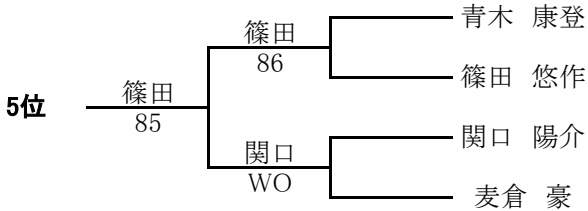

◆順位決定戦ドロー

シングルス部

※本決定戦は抽選により組み合わせを決定する。
 ※試合は8ゲームズプロセット(ノーアド)とする。

◆18才以下男子5位決定(7位は補欠)

◆12才以下男子5位決定(5位は補欠)

◆18才以下女子5位決定(5位は補欠)

◆12才以下女子5位決定(6位は補欠)

◆16才以下男子5位決定(5位は補欠)

◆16才以下女子5位決定(5位は補欠)

◆14才以下男子5位決定(6位は補欠)

◆14才以下女子3位決定(4位は補欠)