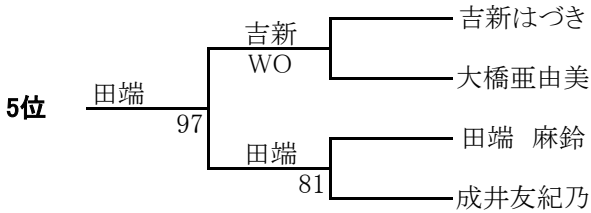

◆順位決定戦ドロー

シングルス部

※本決定戦は抽選により組み合わせを決定する。
 ※試合は8ゲームズプロセット(ノーアド)とする。

◆18才以下男子5位決定(7位は補欠)

◆12才以下男子5位決定(5位は補欠)

◆18才以下女子5位決定(5位は補欠)

◆12才以下女子5位決定(6位は補欠)

◆16才以下男子5位決定(5位は補欠)

◆16才以下女子5位決定(5位は補欠)

◆14才以下男子5位決定(6位は補欠)

◆14才以下女子3位決定(4位は補欠)