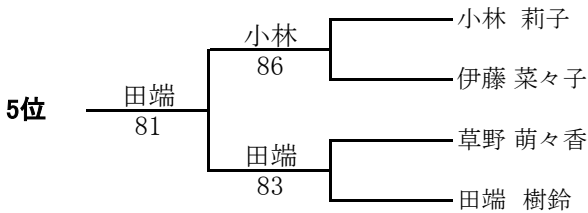

◆順位決定戦ドロー

シングルス部

※本決定戦は抽選により組み合わせを決定する。
 ※試合は8ゲームズプロセット(ノーアド)とする。

◆18才以下男子5位決定(7位は補欠)

◆12才以下男子5位決定(5位は補欠)

◆18才以下女子5位決定(5位は補欠)

◆12才以下女子5位決定(6位は補欠)

◆16才以下男子5位決定(5位は補欠)

◆16才以下女子5位決定(5位は補欠)

◆14才以下男子5位決定(6位は補欠)

◆14才以下女子3位決定(4位は補欠)