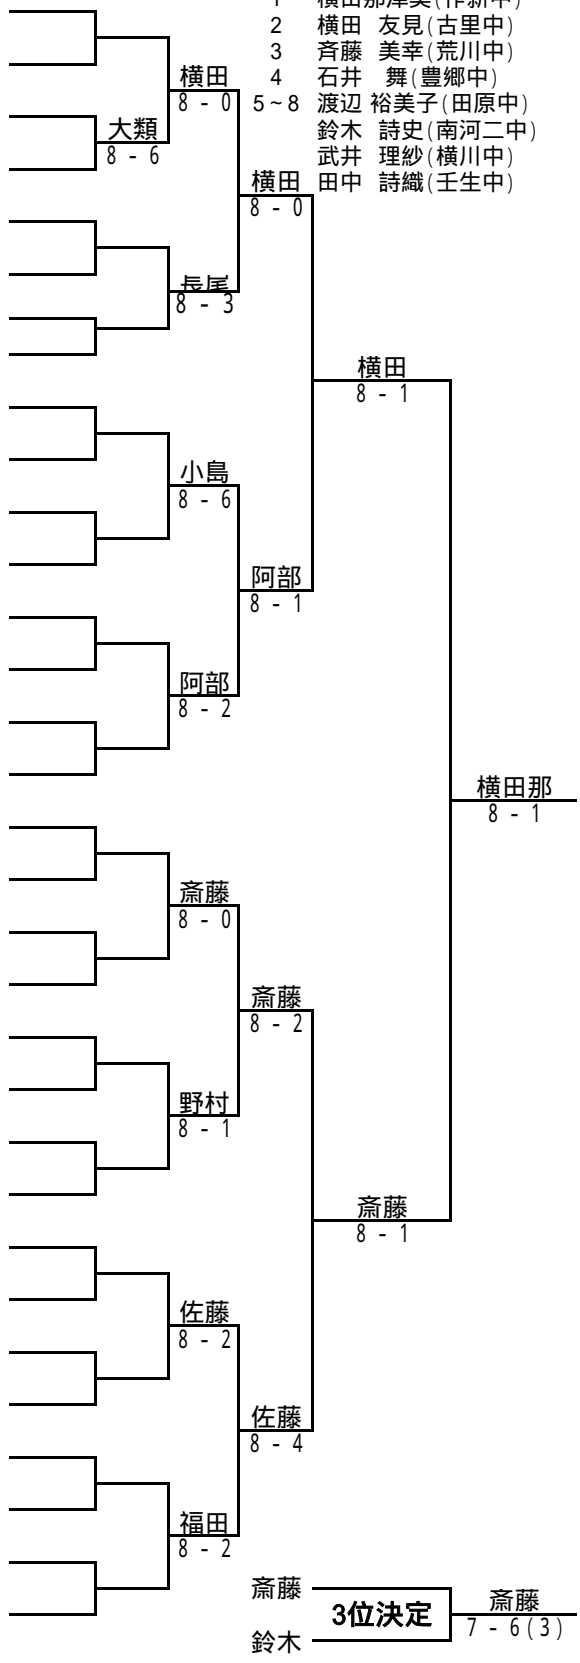

【女子シングルス】

登録	氏名	学校名	所属	シード順位
1	1512 横田 那津美	作新中	宇・セントラル	1 横田那津美(作新中)
2	bye			2 横田 友見(古里中)
3	佐々木 侑子	星が丘中	宇・セントラル	3 斉藤 美幸(荒川中)
4	1802 大類 宏香	晃陽中	晃陽中	4 石井 舞(豊郷中)
5	長尾 萌子	宇大附中	エグザス	5~8 渡辺 裕美子(田原中)
6	bye			鈴木 詩史(南河二中)
7	bye			武井 理紗(横川中)
8	1803 酒井 理恵	晃陽中	晃陽中	田中 詩織(壬生中)
9	1807 小島 しのぶ	晃陽中	晃陽中	
10	bye			
11	bye			
12	越沼 実季	南河二中	南河二中	
13	1822 阿部 美貴	南河二中	宇・セントラル	
14	bye			
15	bye			
16	1818 武井 理沙	横川中	ハミングバード	
17	1605 斎藤 美幸	荒川中	宇・セントラル	
18	bye			
19	bye			
20	1809 福田 友香	晃陽中	晃陽中	
21	1808 岡本 麻美	晃陽中	晃陽中	
22	bye			
23	bye			
24	1765 野村 玲衣実	陽西中	エグザス	
25	1804 池田 静	晃陽中	晃陽中	
26	bye			
27	bye			
28	1842 佐藤 友紀子	陽東中	宇都宮TC	
29	1806 福田 仁美	晃陽中	晃陽中	
30	bye			
31	bye			
32	1785 田中 詩織	壬生中	ロイヤルTC