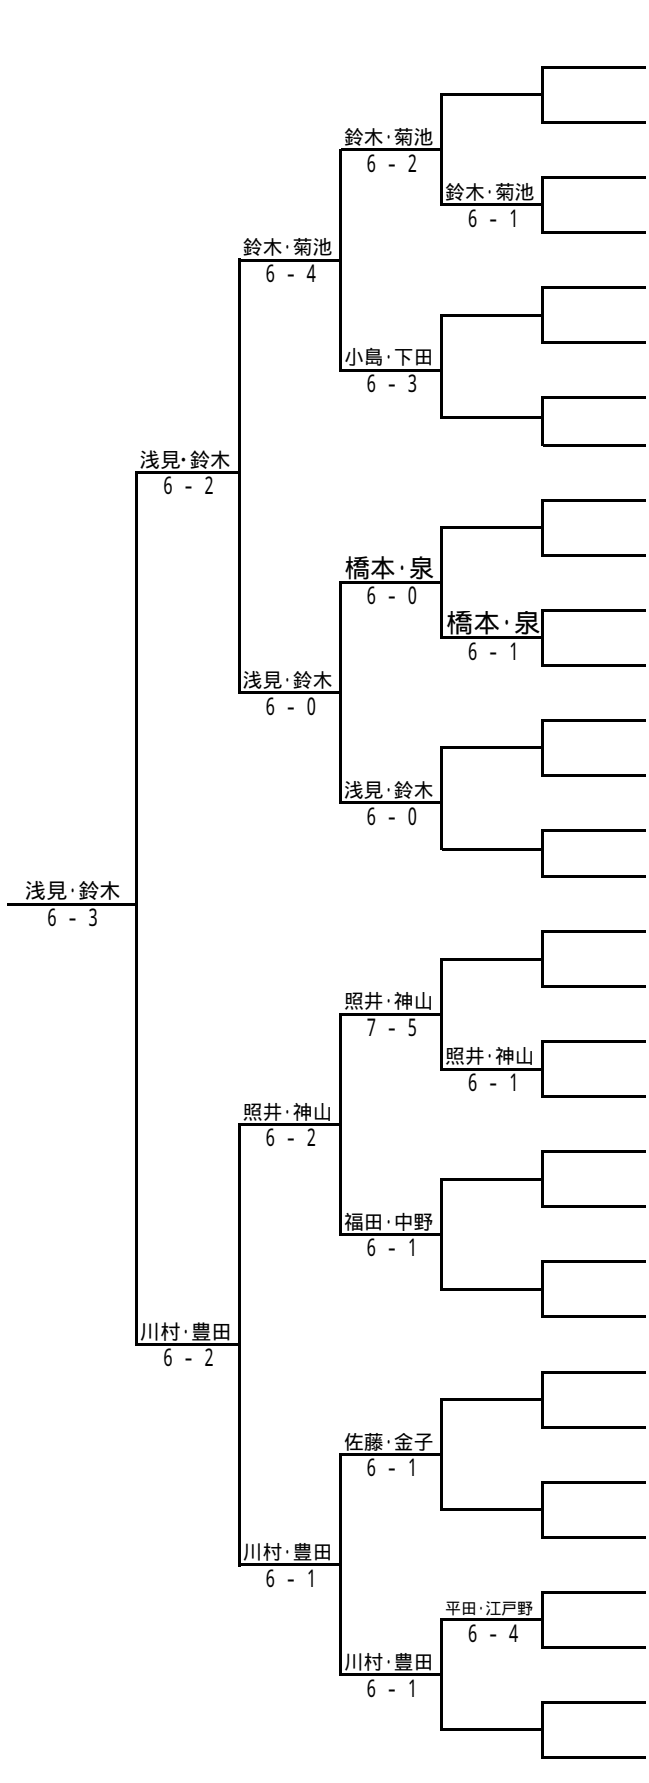

番号	氏名	学校名	所属
33	田中 健太	瑞穂野中	宇都宮TC
1899	柿沼 豪志	瑞穂野中	宇都宮TC
34	Bye		
35	大竹 彪人	星が丘中	宇・セントラル
1882	手塚祐太郎	星が丘中	宇・セントラル
1995	鈴木 宏侑	作新中	宇・Tアカデミー
36	菊池 友貴	作新中	宇都宮サン
1899	小島 敏浩	宇大附中	宇・セントラル
2016	下田 崇司	宇大附中	エグザス
37	Bye		
38	Bye		
39	Bye		
40	伊藤 憲蔵	那須海城中	
	小荷田樹之	那須海城中	
41	谷本 智紀	那須海城中	
	渡部 衛	那須海城中	
42	Bye		
43	下倉龍太郎	那須海城中	
	村山 努	那須海城中	
44	橋本 優	豊郷中	宇・セントラル
2145	泉 洸史郎	豊郷中	宇・セントラル
1737	真砂 義彦	那須海城中	
45	大塚 央之	那須海城中	
46	Bye		
47	Bye		
48	1660 浅見 駿良	宇大附中	ロイヤルTC
3413838	鈴木 眞魚	宇大附中	Fテニス
49	1879 伊藤 純一	陽東中	TFCインドア
1701	大嶋未来也	陽東中	宇都宮TC
50	Bye		
51	秋沢 哲史	陽南中	宇都宮サン
	畑山 直輝	陽南中	宇都宮サン
52	1713 照井 隆晃	陽西中	宇都宮TC
1886	神山 大輝	陽西中	エグザス
53	矢野 陽介	那須海城中	
	平形 寿輝	那須海城中	
54	Bye		
55	Bye		
56	2093 福田 法昭	南河二中	宇都宮TC
2091	中野 啓祐	南河二中	宇都宮TC
57	1824 佐藤 央康	陽東中	宇都宮TC
1820	金子 紘之	陽東中	宇都宮TC
58	Bye		
59	Bye		
60	1875 池田 茂男	晃陽中	晃陽中
1876	高橋 直也	晃陽中	晃陽中
61	平田 晃久	姿川中	宇都宮サン
	江戸野直人	姿川中	宇都宮サン
62	田淵 純	那須海城中	
	高橋 遼	那須海城中	
63	Bye		
64	1677 川村 京介	陽東中	宇都宮TC
2019	豊田 優	陽東中	宇都宮TC