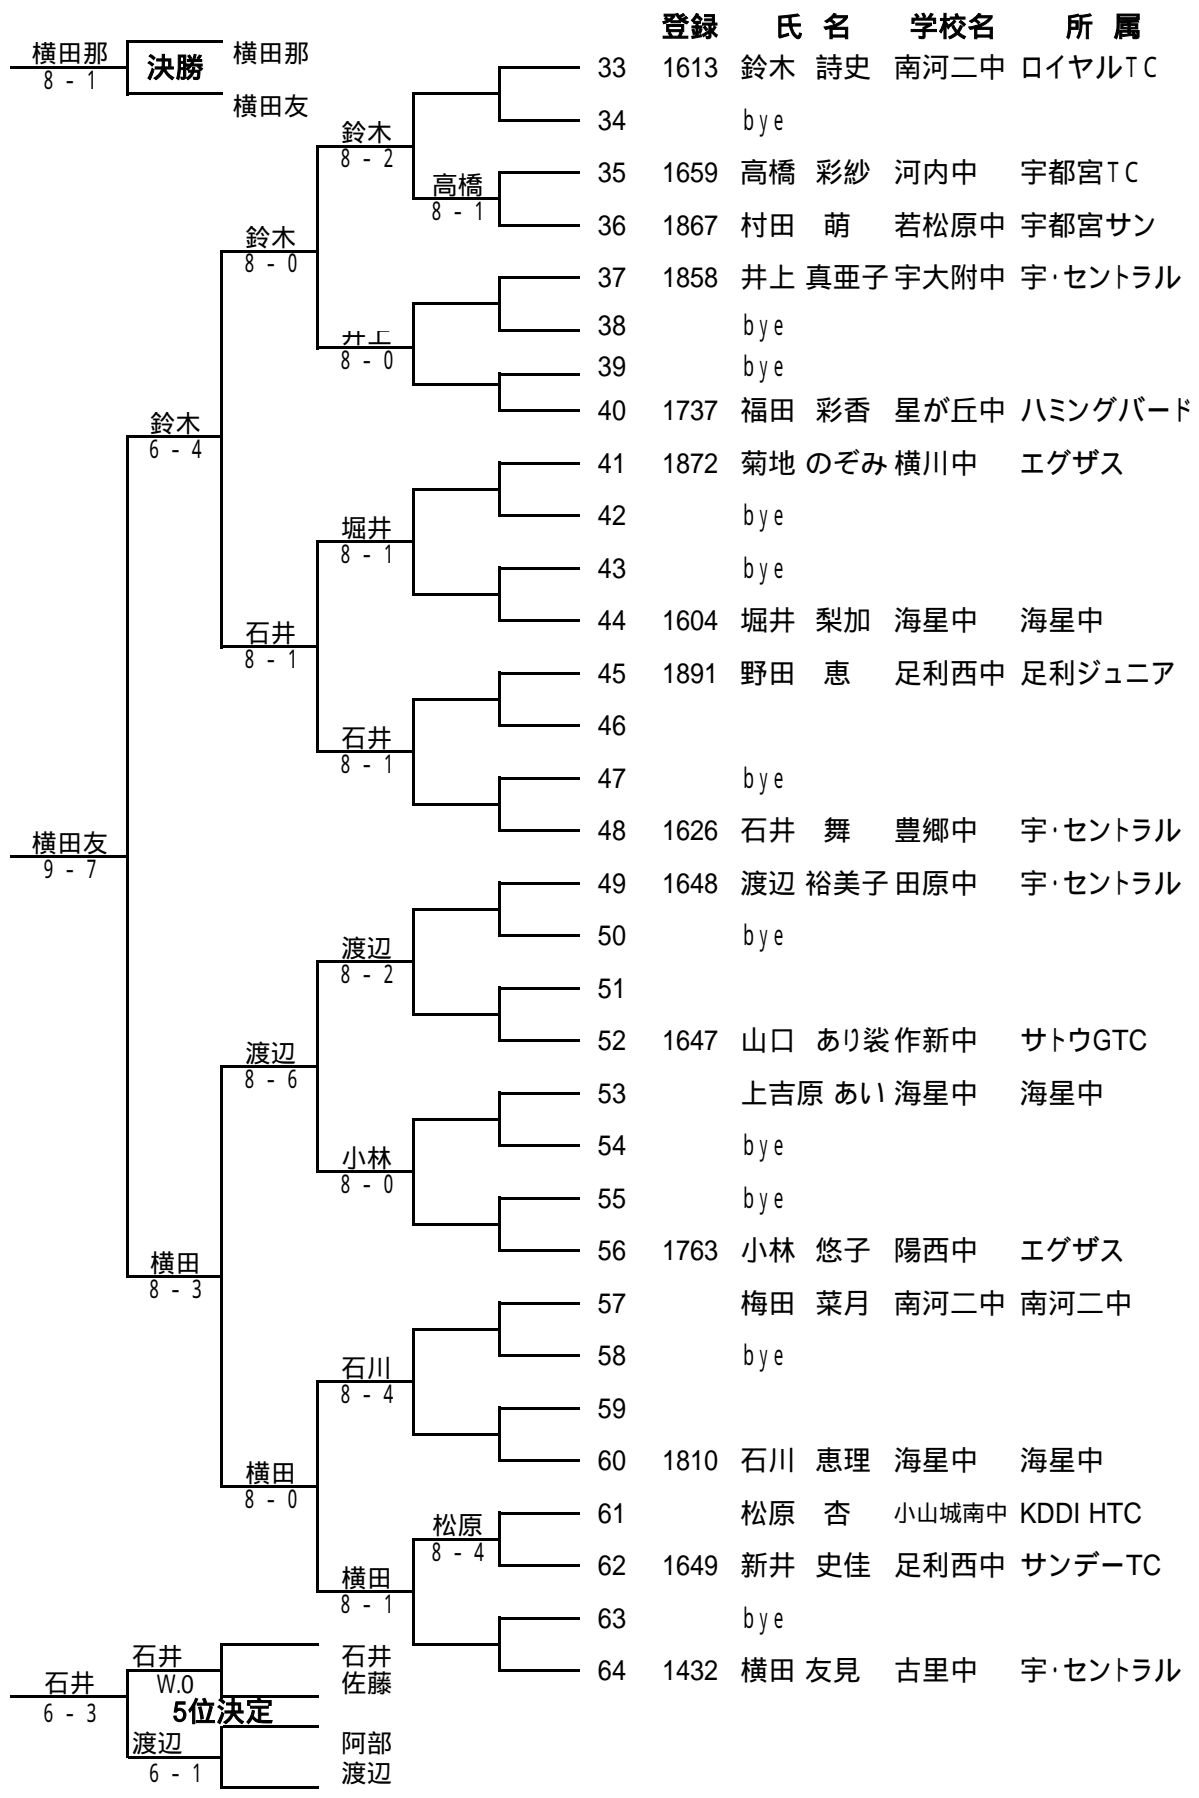

登録	氏名	学校名	所属
33	1613 鈴木 詩史	南河二中	ロイヤルTC
34	bye		
35	1659 高橋 彩紗	河内中	宇都宮TC
36	1867 村田 萌	若松原中	宇都宮サン
37	1858 井上 真亜子	宇大附中	宇・セントラル
38	bye		
39	bye		
40	1737 福田 彩香	星が丘中	ハミングバード
41	1872 菊地 のぞみ	横川中	エグザス
42	bye		
43	bye		
44	1604 堀井 梨加	海星中	海星中
45	1891 野田 恵	足利西中	足利ジュニア
46			
47	bye		
48	1626 石井 舞	豊郷中	宇・セントラル
49	1648 渡辺 裕美子	田原中	宇・セントラル
50	bye		
51			
52	1647 山口 あり裳	作新中	サトウGTC
53		上吉原 あい	海星中
54	bye		
55	bye		
56	1763 小林 悠子	陽西中	エグザス
57		梅田 菜月	南河二中
58	bye		
59			
60	1810 石川 恵理	海星中	海星中
61		松原 杏	小山城南中
62	1649 新井 史佳	足利西中	サンデーTC
63	bye		
64	1432 横田 友見	古里中	宇・セントラル