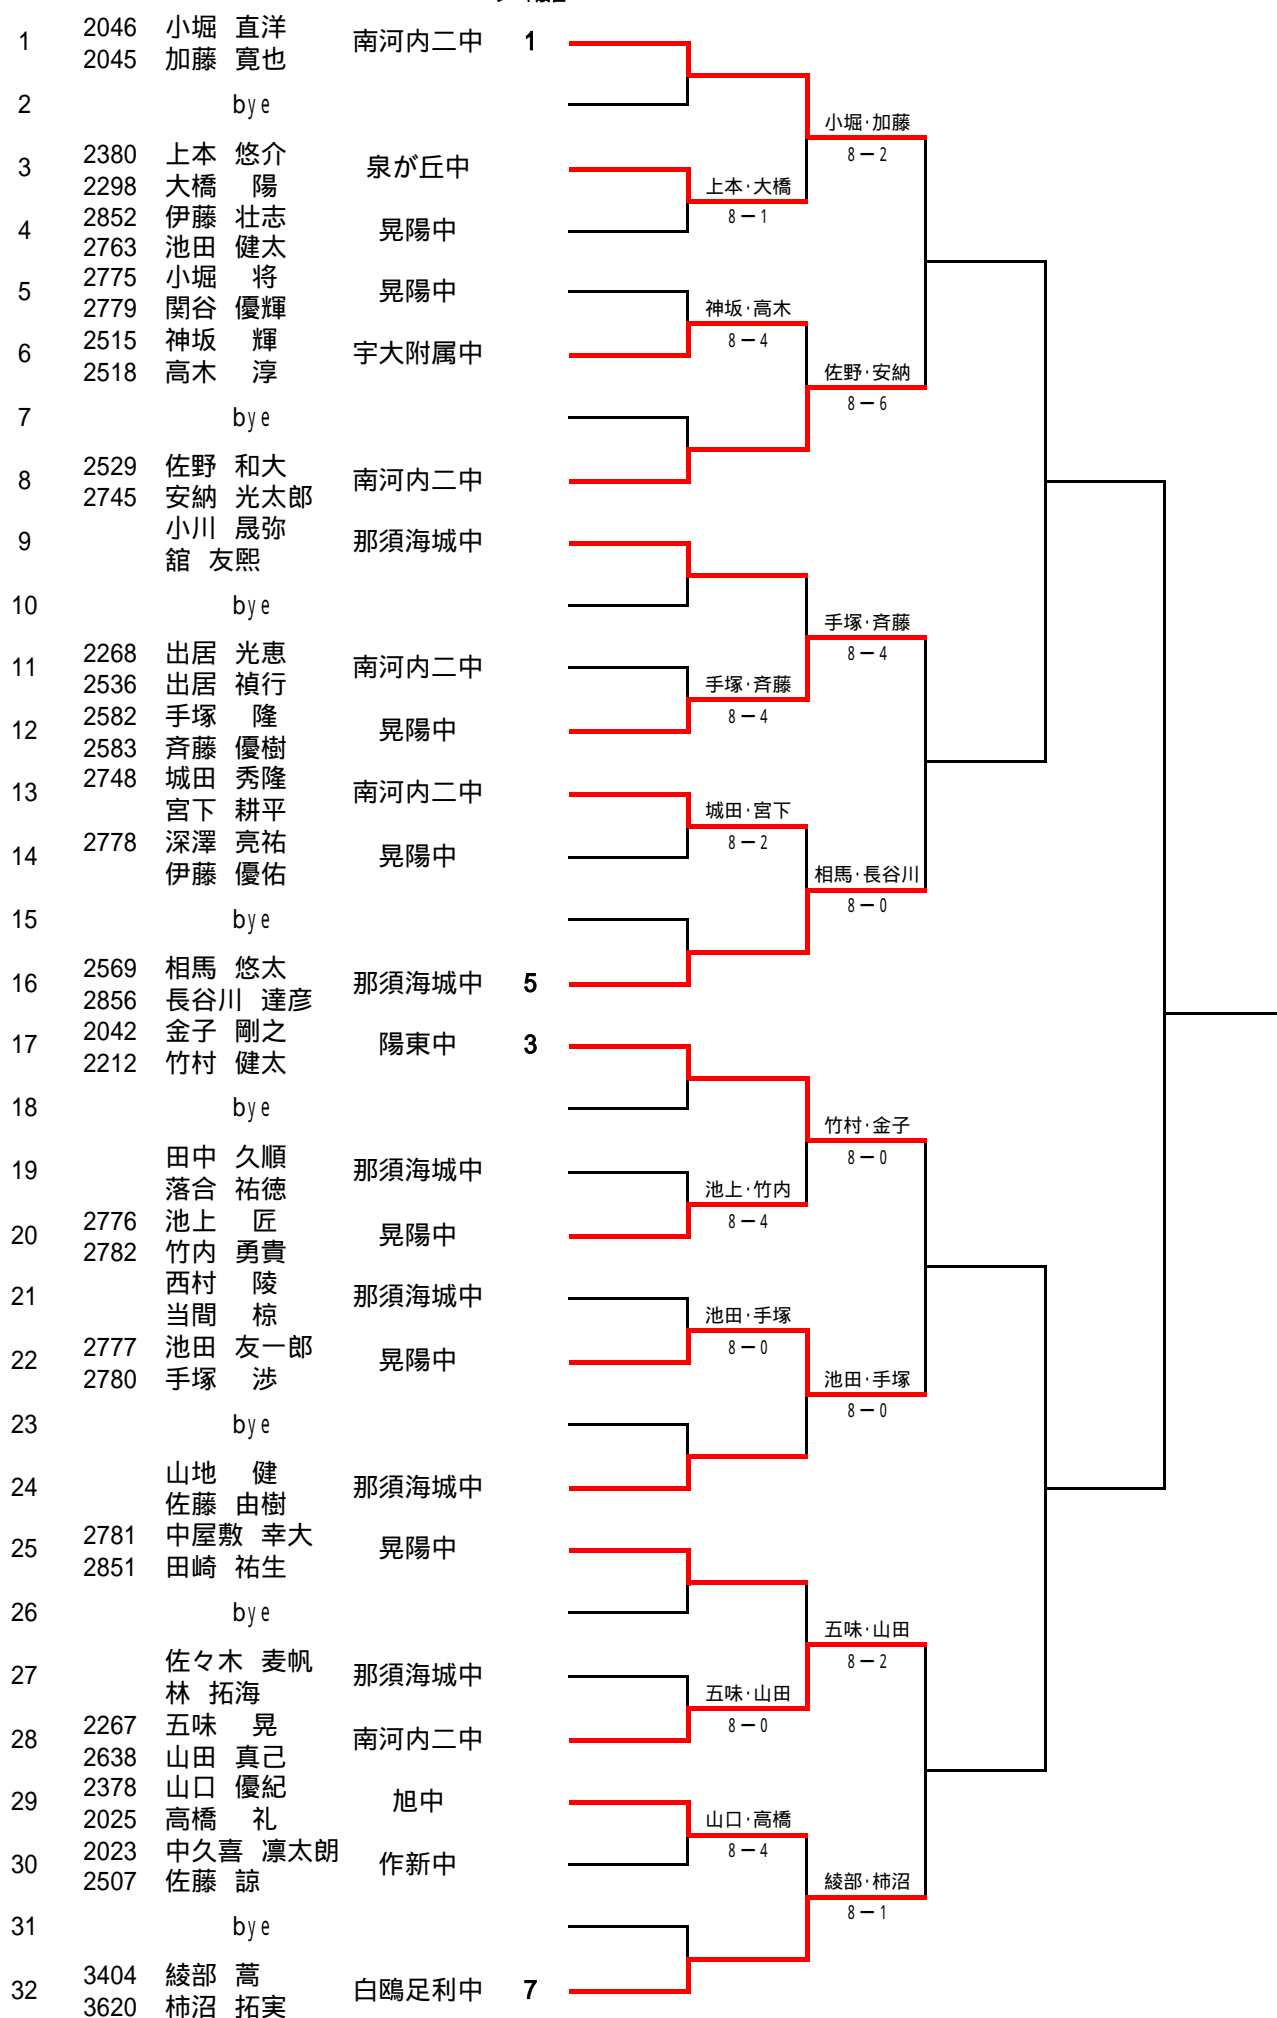

# 男子ダブルス 1

シード順位

# 男子ダブルス 2

シード順位

シード順位	選手名	所属校
8	2527 牧野 圭一郎 2381 目崎 有生	小山第三中
33	by e	
34	2266 森 涼馬 2534 山内 一樹	南河内二中
35	2220 小島 清孝 2519 矢治 知也	作新中
36	内田 智也 小澤 魁	那須海城中
37	2123 園部 拓郎 2158 大出 啓太	南河内二中
38	by e	
39	40	by e
40	2728 小島 隆之介 2850 角田 太郎	南河内二中
41	山本 嶺王 鈴木 達也	南河内二中
42	by e	
43	by e	
44	2762 石井 仁 2795 岡田 翔	那須海城中
45	2796 池上 拓人 山本 海	那須海城中
46	2228 高梨 亮介 2466 鈴木 翔大	陽東中
47	by e	
48	2024 永富 旺 2205 長尾 哲朗	宇大付属中
49	2517 阿久津 亮汰 2200 高橋 和也	晃陽中
50	by e	
51	2437 谷 亮祐 2265 若林 和希	南河内二中
52	2783 川上 努 2790 田口 尚文	晃陽中
53	2044 浅香 確人 2377 吉澤 直樹	宮の原中
54	2157 加納 健佑 2743 大森 陽	南河内二中
55	by e	
56	2827 渡邊 駿 2829 大橋 利昭	間々田中
57	2124 中川 大輔 2125 井上 隼人	南河内二中
58	by e	
59	2581 黒子 尚暉 2584 弓手 洸希	晃陽中
60	倉田 風河 日下田 陸	那須海城中
61	2747 塚原 悠河 2746 長谷 昂樹	南河内二中
62	2801 藤井 順平 2690 高橋 祐貴	星が丘中
63	by e	
64	2159 手塚 貴也 2269 村田 総一郎	南河内二中