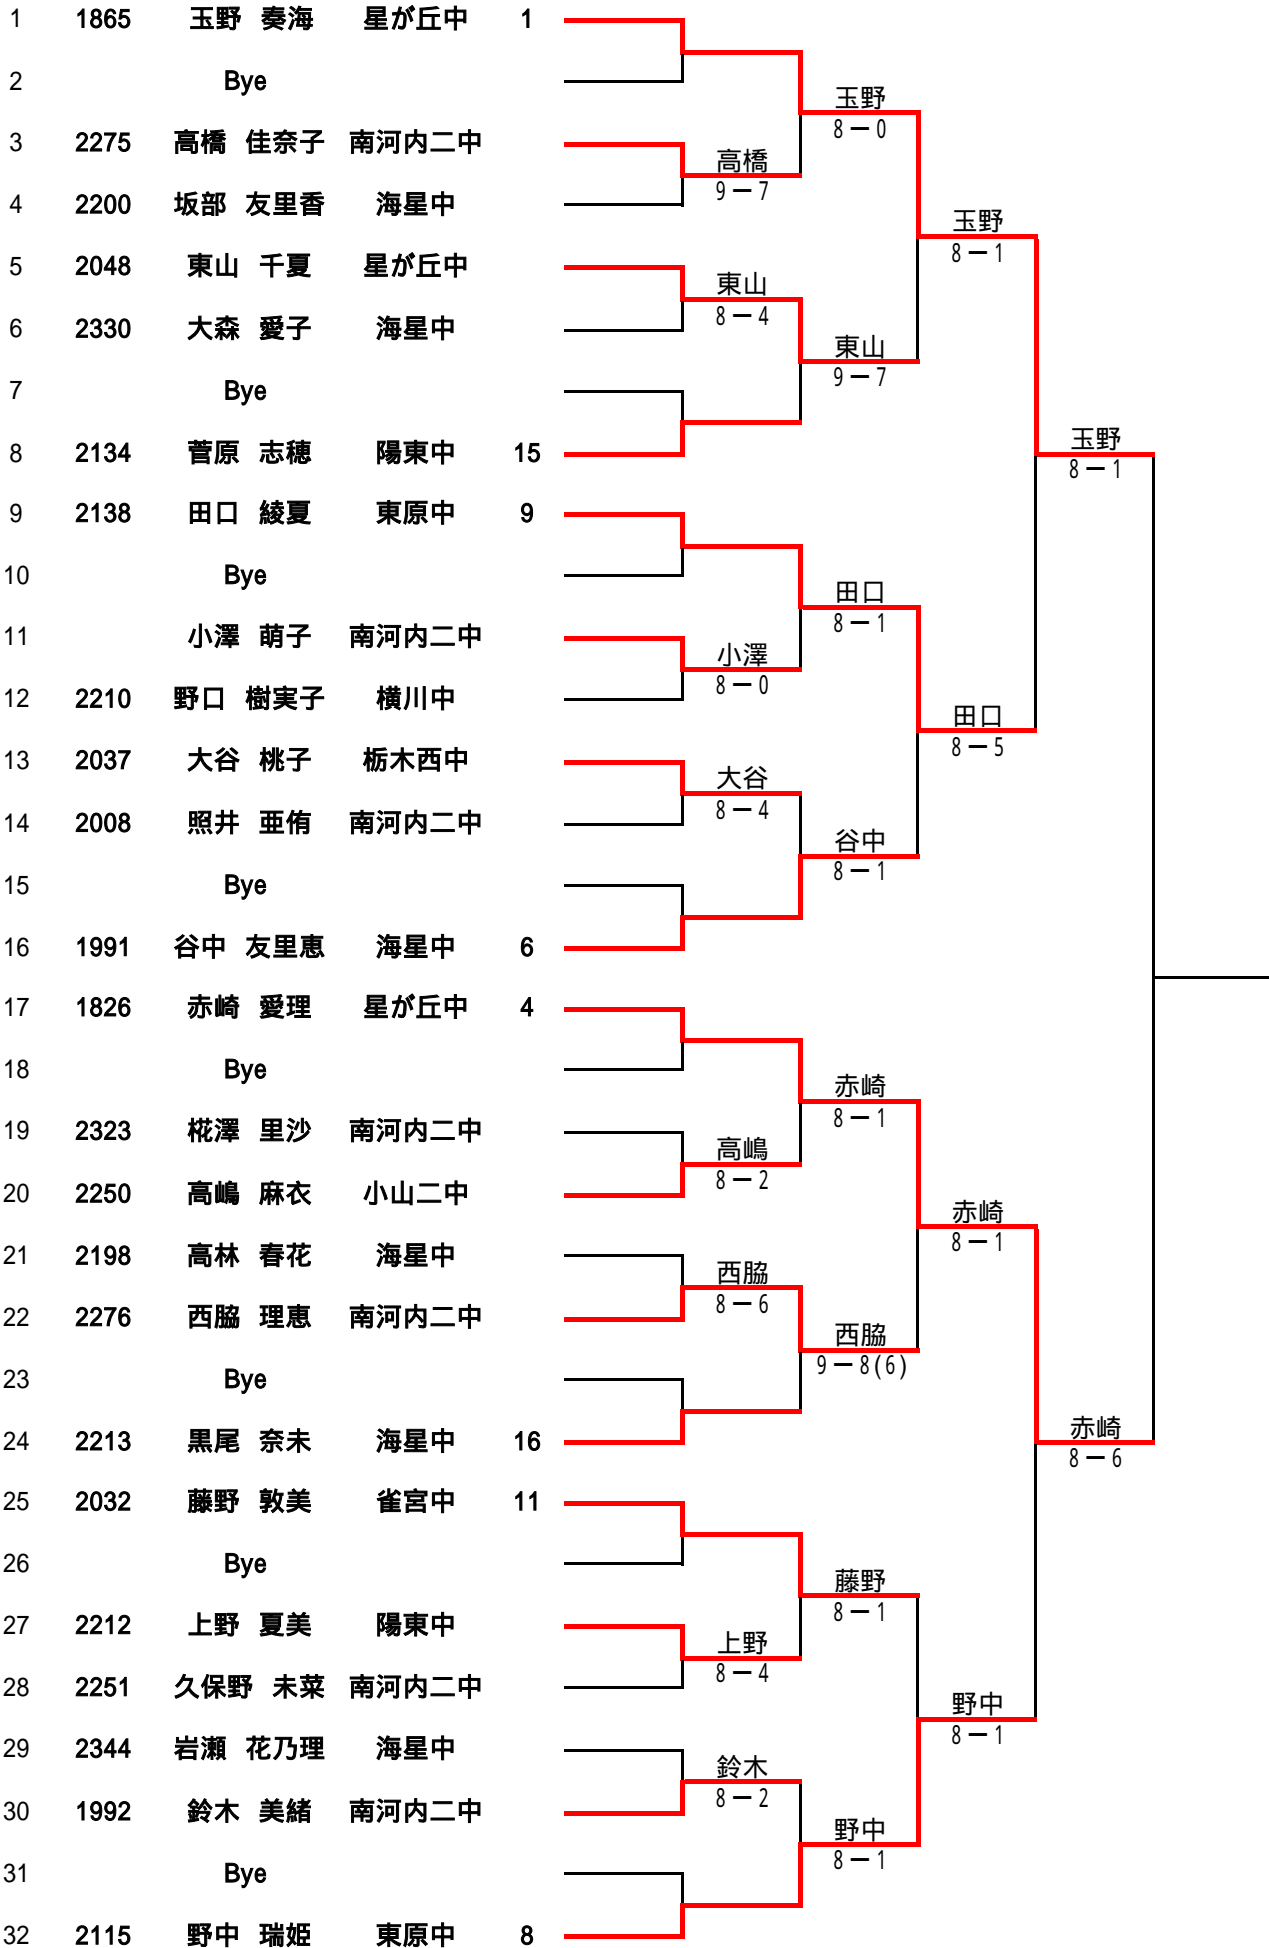

女子シングルス 1

シード順位

女子シングルス 2

シード順位

Round	Score	Player 1	Player 2	Player 1 School	Player 2 School	Seed Rank
Round 1	33	高橋 奈菜	小山三中	7		
Round 1	34	Bye				
Round 1	35	菊池 遥	南河内二中			
Round 1	36	土井 早代	泉が丘中			
Round 1	37	木戸 真琴	宇東附中			
Round 1	38	木村 華菜子	海星中			
Round 1	39	Bye				
Round 1	40	渡辺 梨紗子	作新中	12		
Round 1	41	加藤 愛海	東原中	13		
Round 1	42	Bye				
Round 1	43	箕輪 汐莉	横川中			
Round 1	44	金子 るみ	南河内二中			
Round 1	45	高瀬 奈々美	氏家中			
Round 1	46	吉澤 君佳	横川中			
Round 1	47	Bye				
Round 1	48	諏訪 仁美	小山三中	3		
Round 1	49	佐野 真帆子	豊郷中	5		
Round 1	50	Bye				
Round 1	51	五味 真由佳	南河内二中			
Round 1	52	稲村 知郁子	佐野日大中			
Round 1	53	山口 香奈	宇短附中			
Round 1	54	榎 有貴	東原中			
Round 1	55	Bye				
Round 1	56	菊地 かおり	横川中	10		
Round 1	57	阿部 斗海	海星中	14		
Round 1	58	Bye				
Round 1	59	馬場 理央子	海星中			
Round 1	60	武井 実来	南河内二中			
Round 1	61	手塚 愛莉	清原中			
Round 1	62	高嶋 優衣	小山二中			
Round 1	63	Bye				
Round 1	64	武井 悠	横川中	2		
Round 2	8-1	高橋 奈菜	小山三中	7		
Round 2	8-2	菊池 遥	南河内二中			
Round 2	8-0	土井 早代	泉が丘中			
Round 2	8-1	木戸 真琴	宇東附中			
Round 2	8-0	木村 華菜子	海星中			
Round 2	8-0	渡辺 梨紗子	作新中	12		
Round 2	8-2	加藤 愛海	東原中	13		
Round 2	8-4	箕輪 汐莉	横川中			
Round 2	8-0	金子 るみ	南河内二中			
Round 2	8-1	高瀬 奈々美	氏家中			
Round 2	8-0	吉澤 君佳	横川中			
Round 2	8-0	諏訪 仁美	小山三中	3		
Round 2	8-1	佐野 真帆子	豊郷中	5		
Round 2	8-4	五味 真由佳	南河内二中			
Round 2	8-5	稲村 知郁子	佐野日大中			
Round 2	8-0	山口 香奈	宇短附中			
Round 2	8-5	榎 有貴	東原中			
Round 2	8-0	菊地 かおり	横川中	10		
Round 2	8-6	阿部 斗海	海星中	14		
Round 2	8-6	馬場 理央子	海星中			
Round 2	8-6	武井 実来	南河内二中			
Round 2	8-2	手塚 愛莉	清原中			
Round 2	8-0	高嶋 優衣	小山二中			
Round 2	8-0	武井 悠	横川中	2		