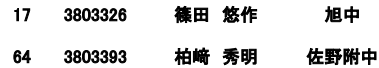

## 大会役員

大会会長	赤羽 浩
大会委員長	川村 賢治
大会ディレクター	斎藤 良徳
大会レフェリー	服部 学

シード

シード

男子シングルス

3位決定戦

男子ダブルス

シード