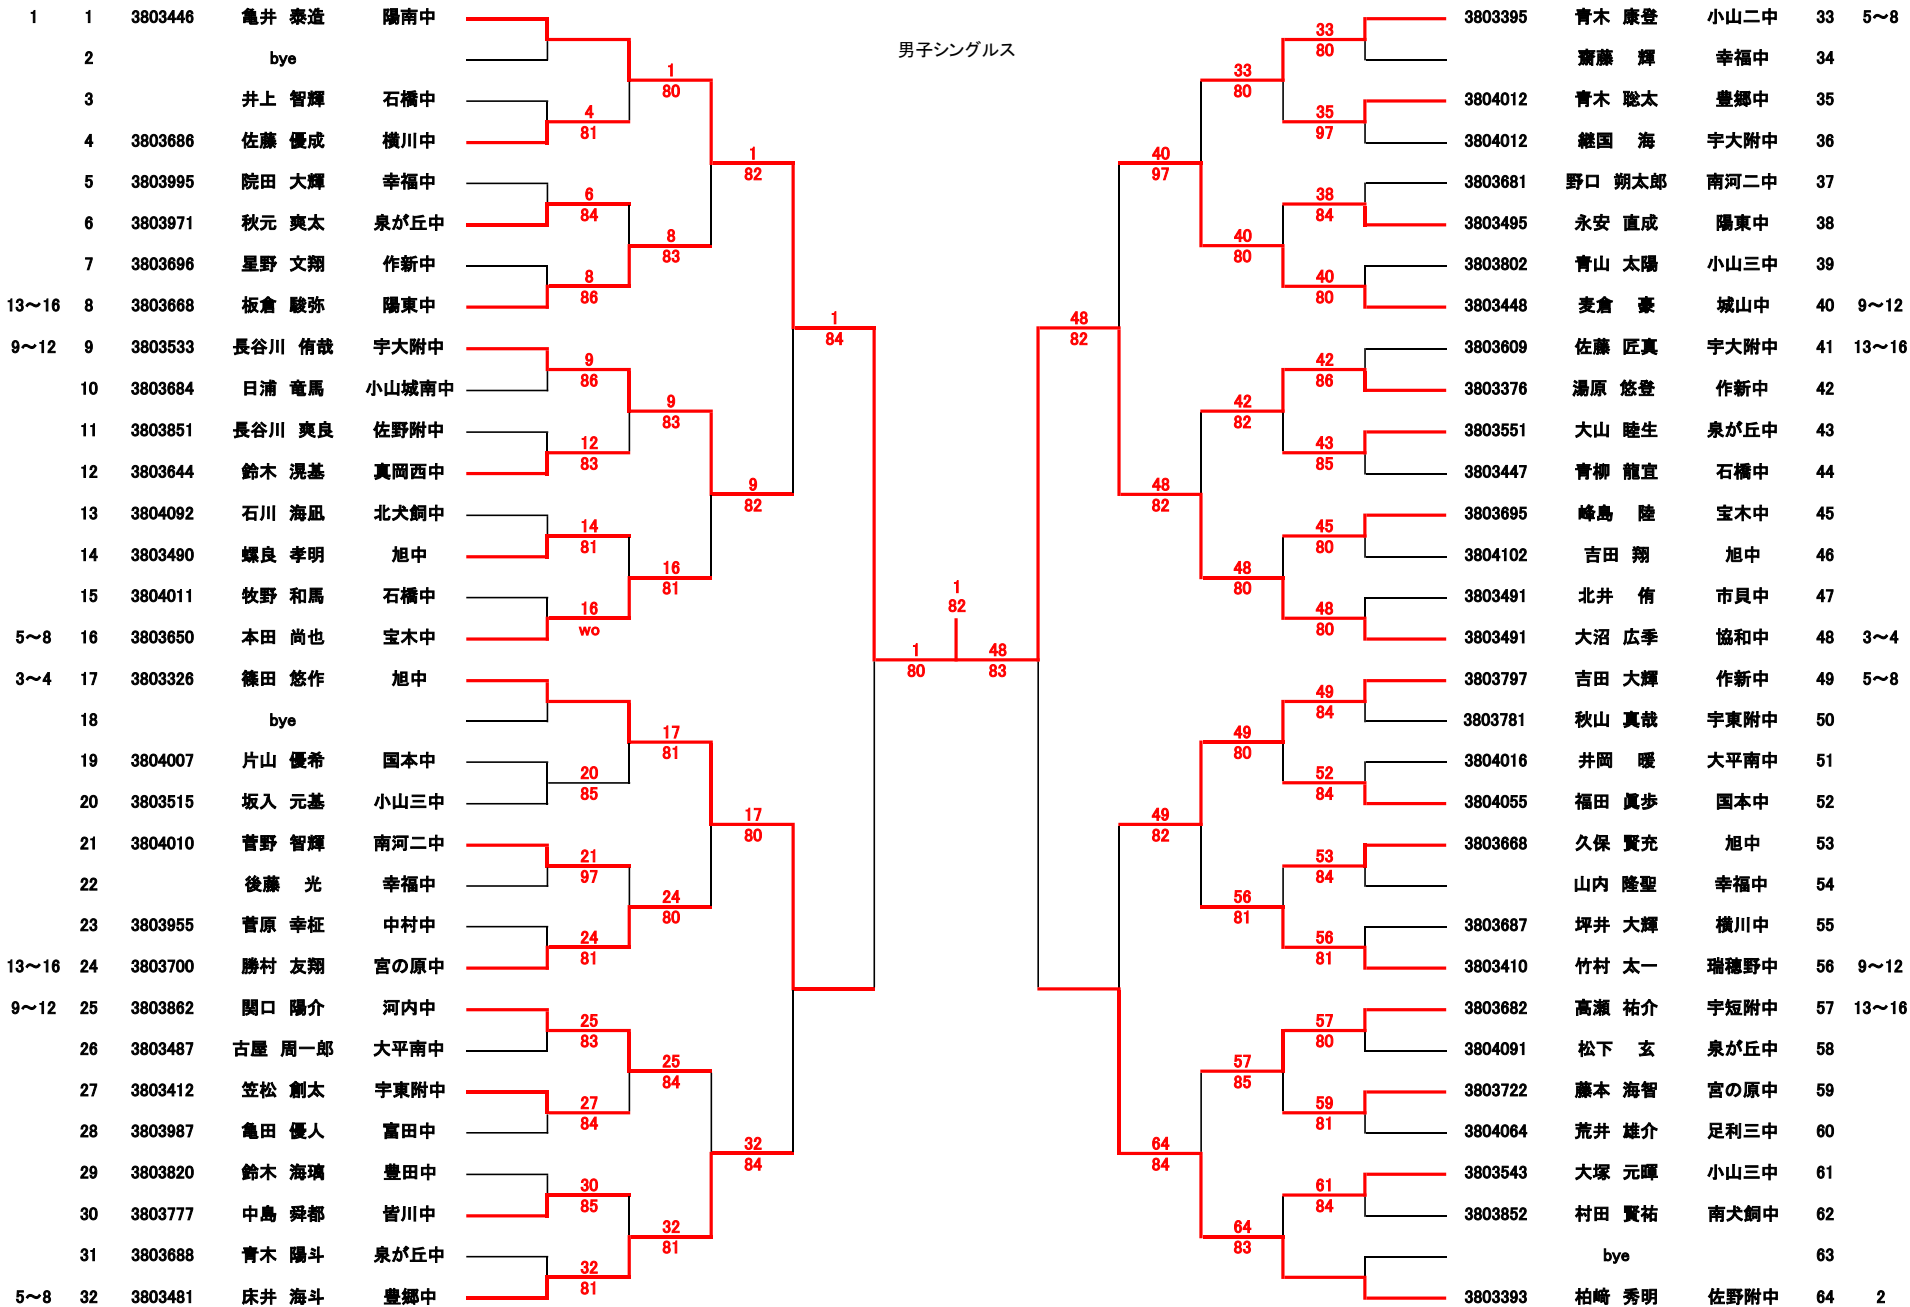

# 2018 栃木県中学生テニス選手権大会 (兼関東中学生テニス選手権大会栃木県予選会)

日 程 平成 30 年 5 月 3 日 (木)、5 月 12 日 (土)、13 日 (日)  
会 場 宇都宮市営清原中央公園テニスコート(砂入り人口芝コート)  
栃木県総合運動公園テニスコート(砂入り人口芝コート)  
作新学院大学テニスコート(砂入り人口芝コート)  
主 催 栃木県中学校テニス連盟  
協 力 栃木県テニス協会ジュニア委員会  
栃木県テニス協会審判委員会

## 大会役員

大会会長	赤羽 浩
大会委員長	川村 賢治
大会ディレクター	斎藤 良徳
大会レフェリー	服部 学

シード

シード

男子シングルス

3位決定戦

男子ダブルス

シード