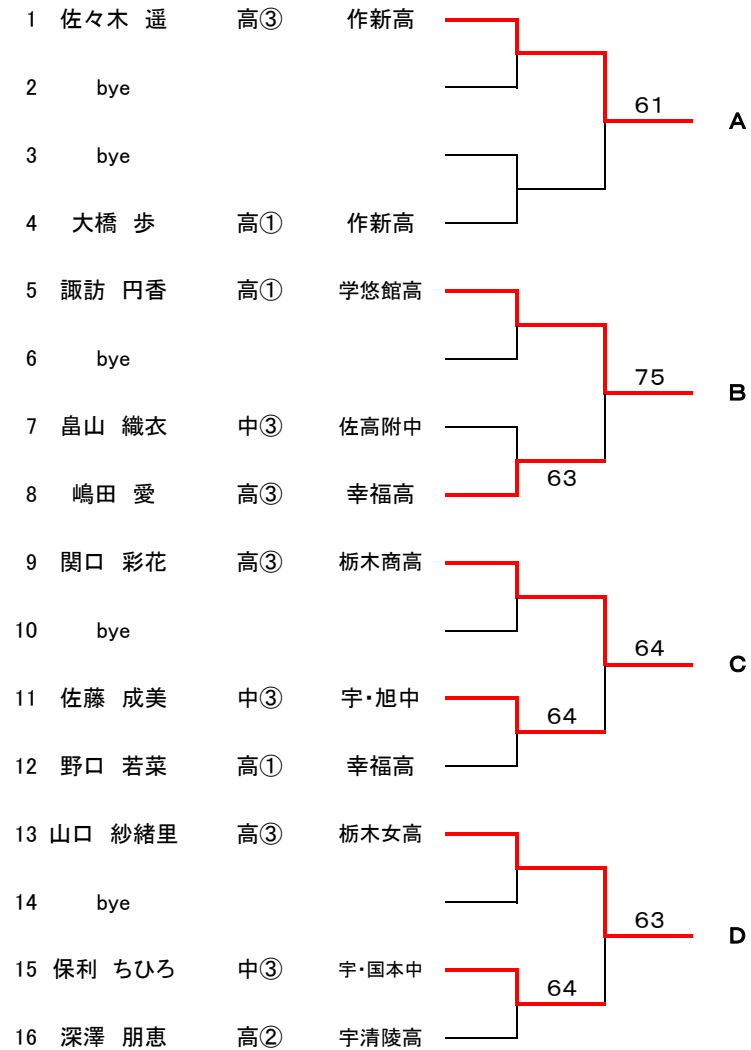

平成27年度 第70回国民体育大会(少年男女の部)選手選考会

少年男子

栃木県

平成27年7月4日(土)・5日(日)

栃木県総合運動公園テニスコート

	A 小林季	B 長沼	C 金森	D 木本涼	勝	負	得失 ゲーム差	順位
A 小林 季生 (足工大附高)		× 38	× 58	× 48	0	3		4
B 長沼 拓也 (足工大附高)	○ 83		× 58	○ 84	2	1		2
C 金森 拓仁 (文星附高)	○ 85	○ 85		○ 86	3	0		1
D 木本 涼介 (足工大附高)	○ 84	× 48	× 68		1	2		3

(備考)

栃木県 少年男子 代表

(推薦順位)

1. 金森 拓仁 (文星附高・高②)
2. 長沼 拓也 (足工大附高・高③)

平成27年度 第70回国民体育大会(少年男女の部)選手選考会

少年女子

栃木県

平成27年7月4日(土)・5日(日)

栃木県総合運動公園テニスコート

	A 佐々木	B 諏訪	C 関口	D 山口	勝	負	得失 ゲーム差	順位
A 佐々木 遥 (作新高)		× RET	○ 82	× 28	1	2		3
B 諏訪 円香 (学悠館高)	○ RET		○ 84	○ 86	3	0		1
C 関口 彩花 (栃木商高)	× 28	× 48		× 28	0	3		4
D 山口 紗緒里 (栃木女高)	○ 82	× 68	○ 82		2	1		2