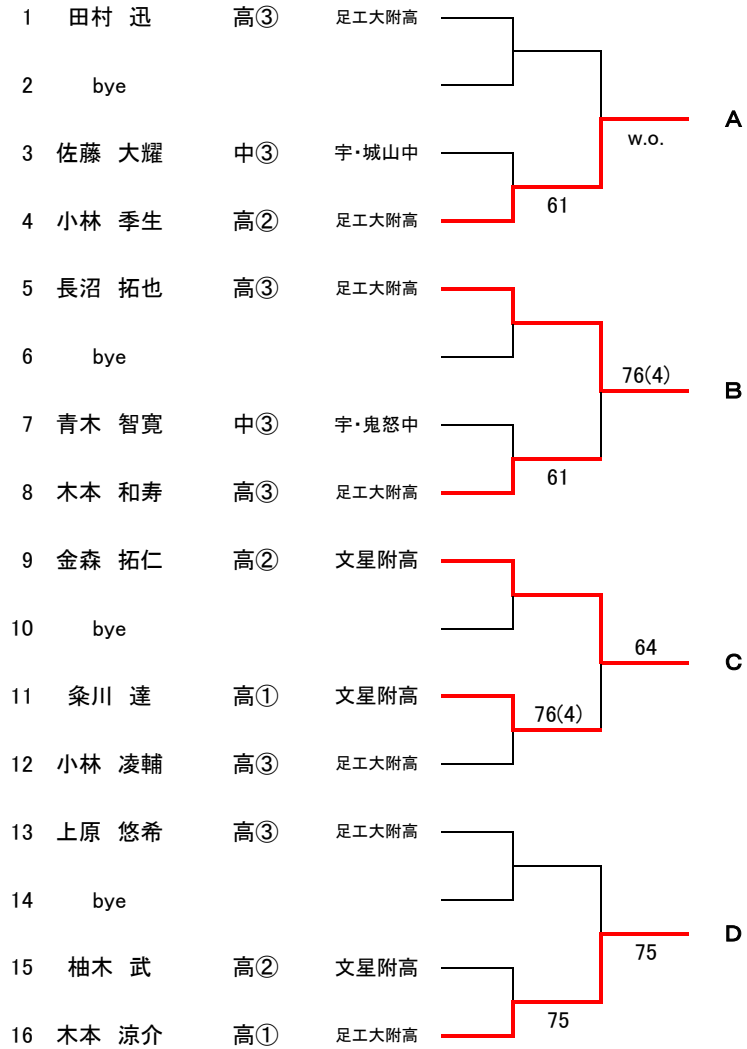

平成27年度 第70回国民体育大会(少年男女の部)選手選考会

少年男子

栃木県

平成27年7月4日(土)・5日(日)

栃木県総合運動公園テニスコート

	A 小林季	B 長沼	C 金森	D 木本涼	勝	負	得失 ゲーム差	順位
A 小林 季生 (足工大附高)		× 38	× 58	× 48	0	3		4
B 長沼 拓也 (足工大附高)	○ 83		× 58	○ 84	2	1		2
C 金森 拓仁 (文星附高)	○ 85	○ 85		○ 86	3	0		1
D 木本 涼介 (足工大附高)	○ 84	× 48	× 68		1	2		3

(備考)

栃木県 少年男子 代表

(推薦順位)

1. 金森 拓仁 (文星附高・高②)
2. 長沼 拓也 (足工大附高・高③)

平成27年度 第70回国民体育大会(少年男女の部)選手選考会

少年女子

栃木県

平成27年7月4日(土)・5日(日)