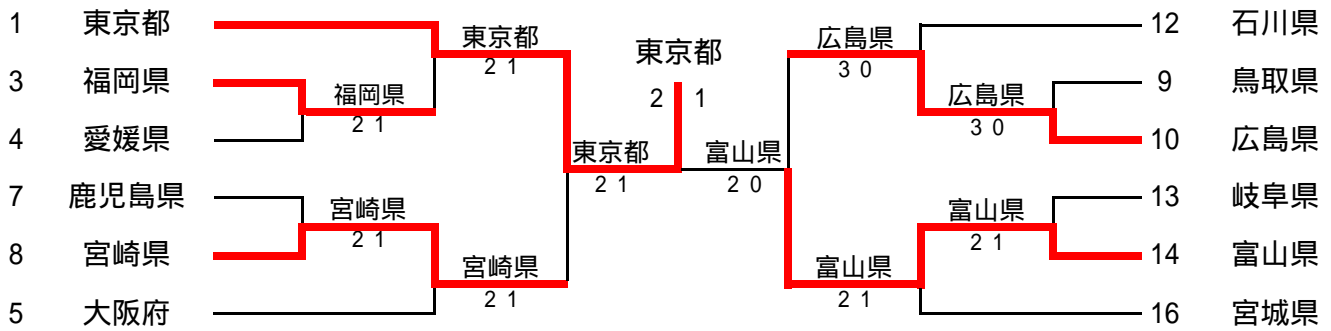

決勝トーナメント結果

第 3 位グループ

1 R	福岡県	2 - 1	愛媛県
50歳	樋口 博英 千代島 純子	5 - 3	清家 理伯 宮崎 真奈美
40歳	室園 徹夫 諸隈 久美子	1 - 4	玉木 武司 玉井 由美子
30歳	鹿毛 信利 田中 智子	4 - 2	正岡 孝博 松木 ルミカ
1 R	鹿児島県	1 - 2	宮崎県
50歳	西中村 照美 西中村 香代子	4 - 2	泉 泰博 泉 玲子
40歳	谷 清美 谷 初美	2 - 4	前崎 真一 安藤 由子
30歳	古藤 幹 古藤 明美	3 - 5	落合 正人 鈴木 美代子
2 R	東京都	2 - 1	福岡県
50歳	大島 四郎 丹羽 数子	3 - 5	樋口 博英 千代島 純子
40歳	丹羽 啓晋 綿引 栄子	4 - 0	室園 徹夫 諸隈 久美子
30歳	土屋 一人 土倉 優	4 - 1	鹿毛 信利 田中 智子
2 R	大阪府	1 - 2	宮崎県
50歳	森 秀明 小島 洋子	4 - 2	泉 泰博 泉 玲子
40歳	脇 孝司 角 芳子	2 - 4	前崎 真一 安藤 由子
30歳	深井 紀政 吉井 砂都美	3 - 5	落合 正人 鈴木 美代子
準決	東京都	2 - 1	宮崎県
50歳	大島 四郎 丹羽 数子	1 - 4	泉 泰博 泉 玲子
40歳	丹羽 啓晋 綿引 栄子	4 - 1	前崎 真一 安藤 由子
30歳	土屋 一人 土倉 優	4 - 2	落合 正人 鈴木 美代子
決勝	東京都	2 - 1	富山県
50歳	中田 裕康 中沢 泰子	0 - 4	滝川 正樹 本郷 秀美
40歳	丹羽 啓晋 綿引 栄子	4 - 1	中林 謙也 酒井 茂美
30歳	土屋 一人 土倉 優	4 - 0	小野 健一 山木 葉子

1 R	鳥取県	0 - 3	広島県
50歳	岡田 忠彦 有田 桂子	2 - 4	木船 直人 楠原 京子
40歳	橋本 修 岩本 桂子	1 - 4	大須賀 雅則 川崎 佳香
30歳	盛本 貴之 小林 さえこ	4 - 5 (1)	近藤 晋也 楠本 美希
1 R	岐阜県	1 - 2	富山県
50歳	奥富 秀男 竹内 文恵	4 - 1	滝川 正樹 本郷 秀美
40歳	原 隆典 原 美幸	2 - 4	中林 謙也 酒井 茂美
30歳	馬淵 規嘉 川地 由香	4 - 5 (2)	小野 健一 山木 葉子
2 R	広島県	3 - 0	石川県
50歳	木船 直人 楠原 京子	4 - 1	渡辺 聖司 前田 淑子
40歳	大須賀 雅則 川崎 佳香	4 - 1	覚本 雅彦 覚本 雅美
30歳	近藤 晋也 楠本 美希	4 - 1	大木 貴義 道下 さつき
2 R	富山県	2 - 1	宮城県
50歳	滝川 正樹 本郷 秀美	4 - 0	鈴木光祥 横山弘美
40歳	中林 謙也 酒井 茂美	1 - 4	吉田正敏 佐藤由美子
30歳	小野 健一 山木 葉子	4 - 1	有賀 俊博 今野奈美子
準決	広島県	0 - 2	富山県
50歳	木船 直人 楠原 京子	0 - 4	滝川 正樹 本郷 秀美
40歳	大須賀 雅則 川崎 佳香	2 - 4	中林 謙也 酒井 茂美
30歳	近藤 晋也 楠本 美希	-	小野 健一 山木 葉子