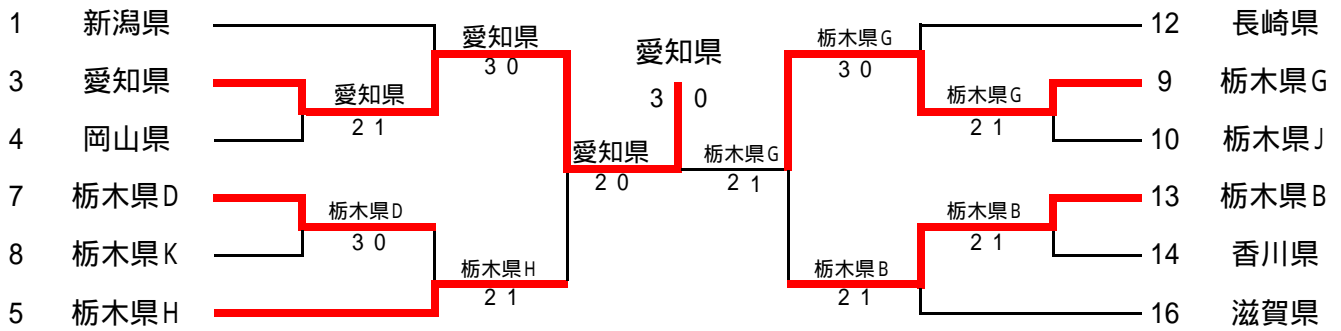

決勝トーナメント結果

第 2 位グループ

1 R	愛知県	2 - 1	岡山県
50歳	松本 公 川瀬 千恵子	5 - 4 (4)	滝沢 清 田中 則子
40歳	柴田 幸士 上村 和美	3 - 5	難波 謙詞 宮 淳子
30歳	都築 誠 土井 里美	5 - 3	高橋 成晴 長谷井 時代
1 R	栃木県D	3 - 0	栃木県K
50歳	小林 雅治 生井 美智子	4 - 2	人見正二 小林 寿子
40歳	小倉 陵 内藤 千鶴子	4 - 0	内海 義啓 三田 久美枝
30歳	赤羽根 良浩 関口 和代	4 - 0	鈴木 和彦 鈴木 貴子
2 R	新潟県	0 - 3	愛知県
50歳	法龍院 充 飯原 美智代	1 - 4	松本 公 川瀬 千恵子
40歳	尾身 康廣 早福 寿美子	2 - 4	柴田 幸士 上村 和美
30歳	本間 一義 小柳 ゆかり	2 - 4	都築 誠 土井 里美
2 R	栃木県H	2 - 1	栃木県D
50歳	久郷 長男 佐藤 ふじ子	4 - 0	小林 雅治 生井 美智子
40歳	磯貝 正樹 磯貝 美恵子	0 - 4	小倉 陵 内藤 千鶴子
30歳	大貫 大輔 藤本 いつみ	4 - 1	赤羽根 良浩 関口 和代
準決	愛知県	2 - 0	栃木県H
50歳	松本 公 川瀬 千恵子	4 - 2	橋本 健司 佐藤 ふじ子
40歳	柴田 幸士 上村 和美	4 - 1	磯貝 正樹 磯貝 美恵子
30歳	都築 誠 土井 里美	-	大貫 大輔 藤本 いつみ
決勝	愛知県	3 - 0	栃木県G
50歳	松本 公 川瀬 千恵子	4 - 1	吉川 典男 大塚 綾子
40歳	柴田 幸士 上村 和美	4 - 0	町井 浩美 沖田 恵子
30歳	都築 誠 土井 里美	4 - 2	矢田部 暁良志 工藤 敦子

1 R	栃木県G	2 - 1	栃木県J
50歳	吉川 典男 大塚 綾子	4 - 2	吉村 誠 橋爪 洋子
40歳	町井 浩美 沖田 恵子	4 - 1	大島 義宏 鈴木 満里子
30歳	矢田部 暁良志 工藤 敦子	1 - 4	岸田 行生 大島 文子
1 R	栃木県B	2 - 1	香川県
50歳	藤掛 隆 藤掛 美津江	4 - 1	藤澤 高志 藤澤 初子
40歳	斎藤 政人 萩原 美保子	5 - 3	森下 誠 関 和美
30歳	萩原 学 藤江 敦子	4 - 5 (2)	戸田 隆行 十河 啓子
2 R	栃木県G	3 - 0	長崎県
50歳	吉川 典男 大塚 綾子	4 - 0	坂本 正志 坂本 真由美
40歳	町井 浩美 沖田 恵子	4 - 2	溝口 敏郎 道下 薫
30歳	矢田部 暁良志 工藤 敦子	5 - 3	定方 敦 生田 真喜子
2 R	栃木県B	2 - 1	滋賀県
50歳	藤掛 隆 藤掛 美津江	4 - 2	美濃岡 聡 今井 順子
40歳	斎藤 政人 萩原 美保子	4 - 1	川並 和之 田中 和枝
30歳	萩原 学 藤江 敦子	4 - 5 (1)	志村 達樹 中鳥 典子
準決	栃木県G	2 - 1	栃木県B
50歳	吉川 典男 大塚 綾子	4 - 5 (2)	藤掛 隆 藤掛 美津江
40歳	町井 浩美 沖田 恵子	4 - 2	斎藤 政人 萩原 美保子
30歳	矢田部 暁良志 工藤 敦子	5 - 4 (2)	萩原 学 藤江 敦子