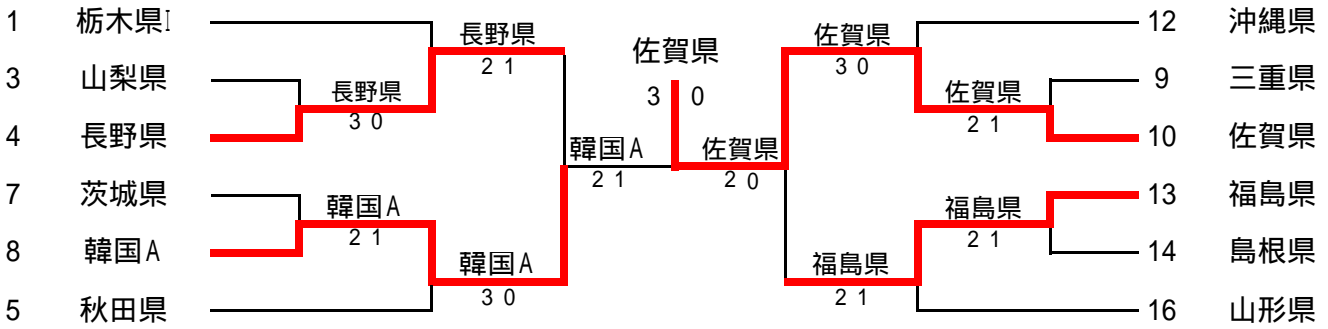

決勝トーナメント結果

第 4 位グループ

1R	山梨県	0 - 3	長野県
50歳	野中 英幸 窪田 千穂	0 - 4	坂田 富雄 小林 明子
40歳	大野 兼義 雨宮 弘子	0 - 4	富松 雄介 柳沢 佐智代
30歳	山田 誠司 深沢 千恵子	0 - 4	村山 広司 吉池 亜希
1R	茨城県	1 - 2	韓国A
50歳	沼田 英明 高橋 京子	4 - 1	崔福壽(チェ ボクス) 李善子(イ ソンジャ)
40歳	磯野 真佐一 谷口 利子	1 - 4	南宮磔(ナム グンヒョン) 李受玲(イ スリョン)
30歳	青柳 雅昭 山田 絵理香	3 - 5	高完赫(ゴ ワンヒョク) 蔡洙子(チェ スジャ)
2R	栃木県	1 - 2	長野県
50歳	銭谷 芳隆 館脇 浩子	1 - 4	坂田 富雄 小林 明子
40歳	和気 勝利 宮 幸子	4 - 0	富松 雄介 柳沢 佐智代
30歳	梅津 京華 室井 華	2 - 4	村山 広司 吉池 亜希
2R	秋田県	0 - 3	韓国A
50歳	永澤 悟 永澤 由美子	2 - 4	崔福壽(チェ ボクス) 李善子(イ ソンジャ)
40歳	安倍 明義 能登谷 美由起	0 - 4	曹在成(ジョ ジェソン) 李受玲(イ スリョン)
30歳	工藤 重己 泉谷 未知子	1 - 4	高完赫(ゴ ワンヒョク) 蔡洙子(チェ スジャ)
準決	長野県	1 - 2	韓国A
50歳	坂田 富雄 小林 明子	2 - 4	崔福壽(チェ ボクス) 李善子(イ ソンジャ)
40歳	富松 雄介 柳沢 佐智代	4 - 2	曹在成(ジョ ジェソン) 李受玲(イ スリョン)
30歳	村山 広司 吉池 亜希	1 - 4	高完赫(ゴ ワンヒョク) 蔡洙子(チェ スジャ)
決勝	韓国A	0 - 3	佐賀県
50歳	崔福壽(チェ ボクス) 李善子(イ ソンジャ)	4 (6) - 5	大島 啓嗣 大島 由美子
40歳	曹在成(ジョ ジェソン) 李受玲(イ スリョン)	4 (4) - 5	伊東 賢治 伊東 由美
30歳	高完赫(ゴ ワンヒョク) 蔡洙子(チェ スジャ)	2 - 4	木下 博亮 大澤 佳代子

1R	三重県	1 - 2	佐賀県
50歳	矢野 譲 矢野 あさ美	4 - 1	大島 啓嗣 大島 由美子
40歳	城戸 隆司 城戸 利子	0 - 4	伊東 賢治 伊東 由美
30歳	後藤田 利文 後藤田 久美子	3 - 5	木下 博亮 大澤 佳代子
1R	福島県	2 - 1	島根県
50歳	西原 健一 小池 みどり	3 - 5	廣戸裕之 廣戸みゆき
40歳	田山 洋一 馬上 久代	4 - 1	坂本 吉隆 大野 和子
30歳	小野 真一 佐野 由香	4 - 2	沼田 穰 増原 友子
2R	佐賀県	3 - 0	沖縄県
50歳	大島 啓嗣 大島 由美子	4 - 0	吉田 眞喜人 平良 真理子
40歳	伊東 賢治 伊東 由美	4 - 1	田本 浩一 上原 光子
30歳	木下 博亮 大澤 佳代子	4 - 0	小那覇 義光 上原 祐子
2R	福島県	2 - 1	山形県
50歳	西原 健一 小池 みどり	0 - 4	竹田 悟 唐橋 美紀子
40歳	田山 洋一 馬上 久代	4 - 0	葛西 幸良 葛西 吏津子
30歳	小野 真一 佐野 由香	4 - 0	三田 純一 鈴木 由美
準決	佐賀県	2 - 0	福島県
50歳	大島 啓嗣 大島 由美子	4 - 0	西原 健一 小池 みどり
40歳	伊東 賢治 伊東 由美	5 - 4	田山 洋一 馬上 久代
30歳	木下 博亮 大澤 佳代子	1 - 3 打切	小野 真一 佐野 由香