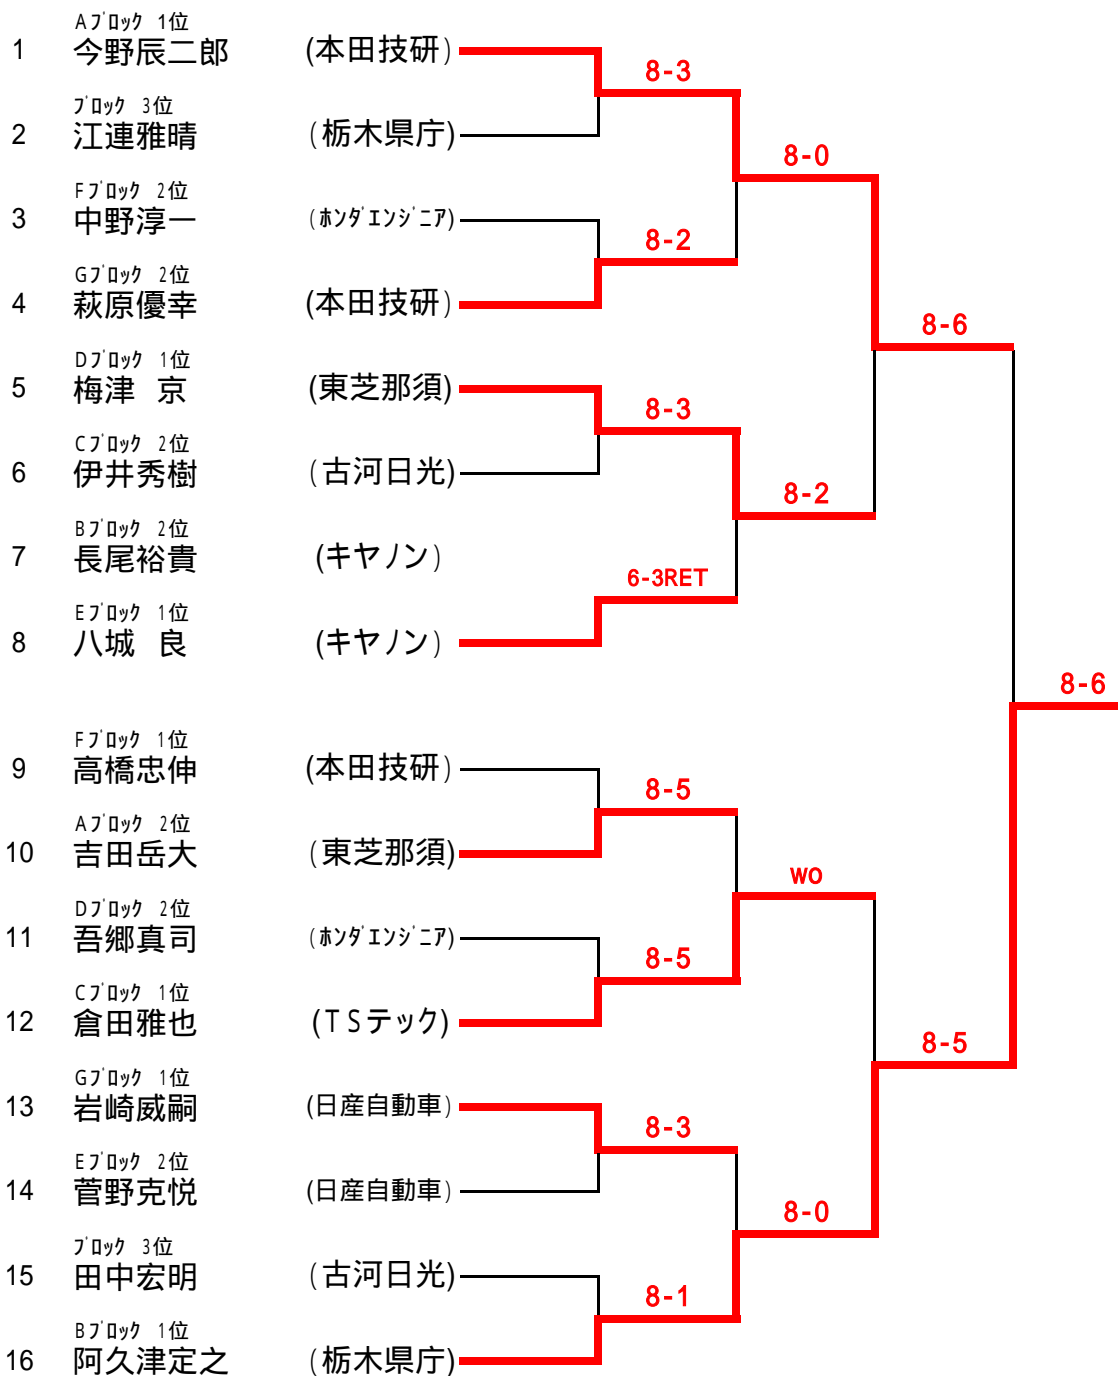

2007年度
第3回
● 栃木県実業団対抗男子シングルス・
女子ダブルス大会
試合結果報告書

栃木県テニス協会 実業団委員会
2007年12月16日発行

(一般男子A級決勝トーナメント)

【第3位決定戦】

〈 一般男子A級(1) 〉

〈 予選リーグ 〉

【Aブロック】

		今野辰二郎 (本田技研)	町田 博 (ホンダエンジニア)	吉田岳大 (東芝那須)	勝敗	取得 ゲーム率	順位
今野辰二郎	(本田技研)		-0	-4	2-0	80%	1
町田 博	(ホンダエンジニア)	0-8		3-8	1-1	15.8%	2
吉田岳大	(東芝那須)	4-8	-3		0-2	52.2%	3