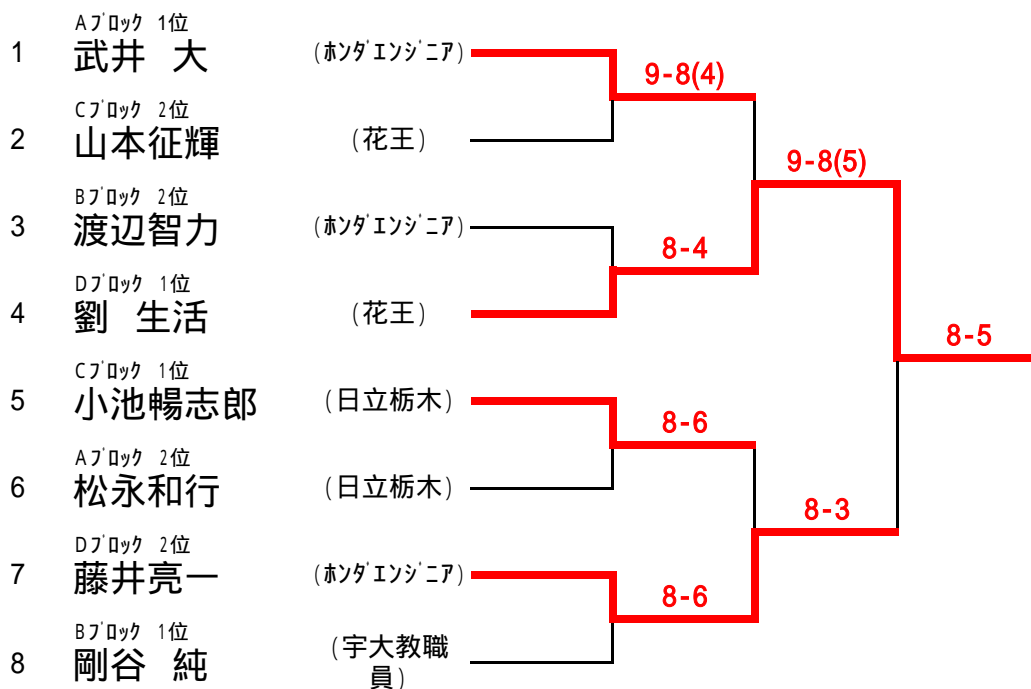

辞退

(一般男子B級決勝トーナメント)

【第3位決定戦】

一般男子B級 ベスト3入賞者

(一般男子B級決勝トーナメント)

【第3位決定戦】

一般男子B級 ベスト3入賞者

〈 一般男子C級決勝トーナメント 〉