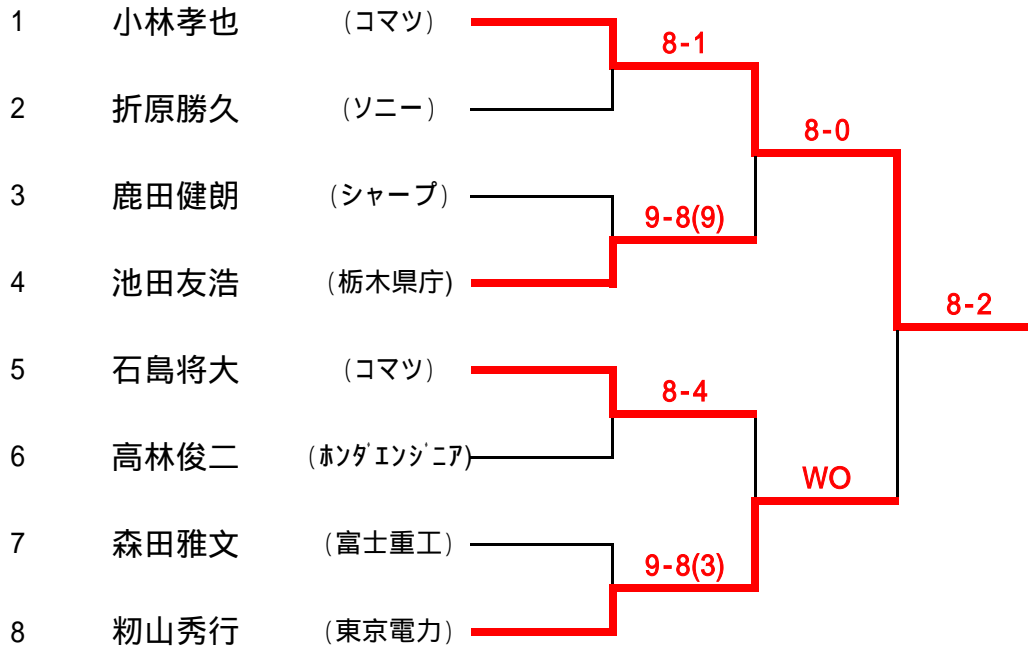

(一般男子B級決勝トーナメント)