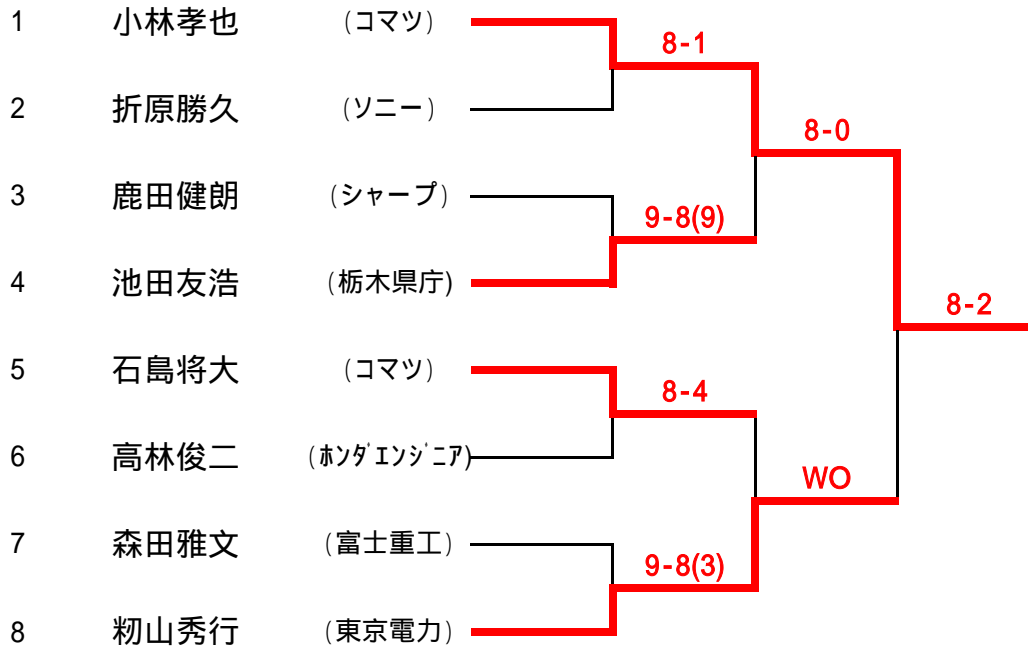

辞退

(一般男子B級決勝トーナメント)

【第3位決定戦】

一般男子B級 ベスト3入賞者

(一般男子B級決勝トーナメント)

【第3位決定戦】

一般男子B級 ベスト3入賞者

〈 一般男子C級決勝トーナメント 〉