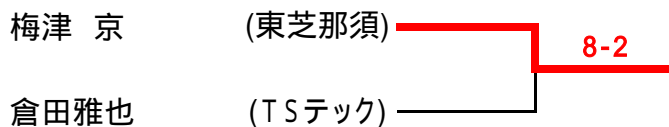

2007年度
第3回
● 栃木県実業団対抗男子シングルス・
女子ダブルス大会
試合結果報告書

栃木県テニス協会 実業団委員会
2007年12月16日発行

(一般男子A級決勝トーナメント)

【第3位決定戦】

〈 一般男子A級(1) 〉

〈 予選リーグ 〉

【Aブロック】

		今野辰二郎 (本田技研)	町田 博 (ホンダエンジニア)	吉田岳大 (東芝那須)	勝敗	取得 ゲーム率	順位
今野辰二郎	(本田技研)		-0	-4	2-0	80%	1
町田 博	(ホンダエンジニア)	0-8		3-8	1-1	15.8%	2
吉田岳大	(東芝那須)	4-8	-3		0-2	52.2%	3