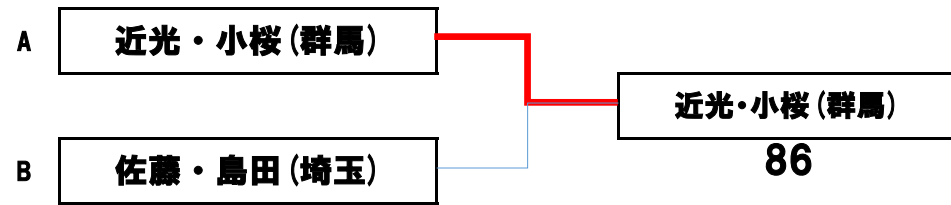

DUNLOP TOURNAMENT 関東決勝大会

ベテラン男子 Aブロック

順位	選手名		都県名	近光 亮 群馬 小桜 憲弘			藤咲 尚 山梨 鎌田 淳也			小池 貴士 神奈川 森田 誠一郎			大原 肇 千葉 大吉 貴宏			勝	負	取得G	総G	取得 GAME率	順位
	選手名	選手名																			
1	近光 亮	小桜 憲弘	群馬				6	-	0	6	-	4	7	-	6	3	0	19	29	65.5%	1
2	藤咲 尚	鎌田 淳也	山梨	0	-	6				1	-	6	0	-	6	0	3	1	19	5.3%	4
3	小池 貴士	森田 誠一郎	神奈川	4	-	6	6	-	1				5	-	7	1	2	15	29	51.7%	3
4	大原 肇	大吉 貴宏	千葉	6	-	7	6	-	0	7	-	5				2	1	19	31	61.3%	2

ベテラン男子 Bブロック

順位	選手名		都県名	中島 優一 茨城 川上 悠二			山崎 武志 東京 田所 靖史			大和 秀行 栃木 小竹 俊行			佐藤 喜紀 埼玉 島田 博之			勝	負	取得G	総G	取得 GAME率	順位
	選手名	選手名																			
1	中島 優一	川上 悠二	茨城				3	-	6	6	-	3	3	-	6	1	2	12	27	44.4%	2
2	山崎 武志	田所 靖史	東京	6	-	3				3	-	6	0	-	6	1	2	9	24	37.5%	4
3	大和 秀行	小竹 俊行	栃木	3	-	6	6	-	3				2	-	6	1	2	11	26	42.3%	3
4	佐藤 喜紀	島田 博之	埼玉	6	-	3	6	-	0	6	-	2				3	0	18	23	78.3%	1

優勝決定戦