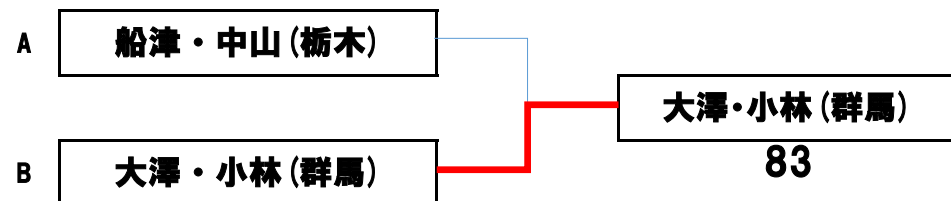

DUNLOP TOURNAMENT 関東決勝大会

女子 Aブロック

	選手名		都県名	小松 莉奈	千葉	長澤 真紀	山梨	藤井 里奈	東京	船津 美衣	栃木	勝	負	取得G	総G	取得GAME率	順位			
	石井 優希			長澤 佑香		奥村 由奈		中山 七海												
1	小松 莉奈	石井 優希	千葉			6	0	1	6	0	4	6	0	0	3	0	18	23	78.3%	1
2	長澤 真紀	長澤 佑香	山梨	1	-	6			1	0	6	4	0	6	0	3	6	24	25.0%	4
3	藤井 里奈	奥村 由奈	東京	4	-	6	6	-	1			6	0	0	2	1	16	23	69.6%	2
4	船津 美衣	中山 七海	栃木	0	-	6	6	-	4	0	6				1	2	6	22	27.3%	3

女子 Bブロック

	選手名		都県名	山本 理佳	神奈川	大澤 花菜子	群馬	高野 真由美	茨城	河田 景子	埼玉	勝	負	取得G	総G	取得GAME率	順位			
	鈴木 未来			小林 明日香		高野 真衣		諸我 歩実												
1	山本 理佳	鈴木 未来	神奈川			6	0	4	6	0	2	6	0	3	3	0	18	27	66.7%	1
2	大澤 花菜子	小林 明日香	群馬	4	-	6			6	0	1	0	0	6	1	2	10	23	43.5%	3
3	高野 真由美	高野 真衣	茨城	2	-	6	1	-	6			0	0	6	0	3	3	21	14.3%	4
4	河田 景子	諸我 歩実	埼玉	3	-	6	6	-	0	6	0				2	1	15	21	71.4%	2

優勝決定戦

3~4位決定戦

5~6位決定戦

7~8位決定戦