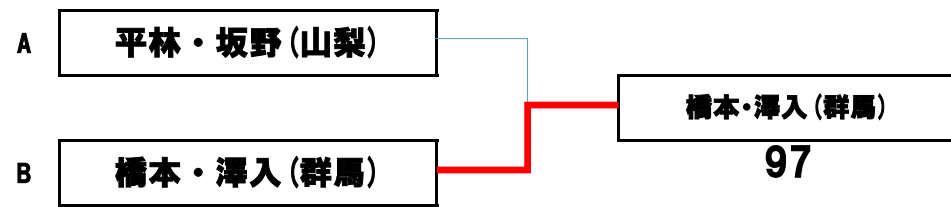

DUNLOP TOURNAMENT 関東決勝大会

男子B A7ブロック

	選手名	選手名	都県名	竹内 信義 中川 仁	埼玉	穂山 延将 遠藤 悠馬	茨城	齋藤 成 岡嶋 巧	神奈川	平林 諒 坂野 元哉	山梨	勝	負	取得G	総G	取得 GAME率	順位				
1	竹内 信義	中川 仁	埼玉				1	-	6	0	-	6	5	-	7	0	3	6	25	24.0%	4
2	穂山 延将	遠藤 悠馬	茨城	6	-	1				7	-	6	4	-	6	2	1	17	30	56.7%	2
3	齋藤 成	岡嶋 巧	神奈川	6	-	0	6	-	7				3	-	6	1	2	15	28	53.6%	3
4	平林 諒	坂野 元哉	山梨	7	-	5	6	-	4	6	-	3				3	0	19	31	61.3%	1

男子B B7ブロック

	選手名	選手名	都県名	佐々木 進 廣田 晴紀	栃木	橋本 宇弘 澤入 春斗	群馬	虻川 大哉 栗津 優	千葉	齋藤 祐祈 岩橋 元治	東京	勝	負	取得G	総G	取得 GAME率	順位				
1	佐々木 進	廣田 晴紀	栃木				1	-	6	4	-	6	1	-	6	0	3	6	24	25.0%	4
2	橋本 宇弘	澤入 春斗	群馬	6	-	1				7	-	5	6	-	3	3	0	19	28	67.9%	1
3	虻川 大哉	栗津 優	千葉	6	-	4	5	-	7				4	-	6	1	2	15	32	46.9%	3
4	齋藤 祐祈	岩橋 元治	東京	6	-	1	3	-	6	6	-	4				2	1	15	26	57.7%	2

優勝決定戦