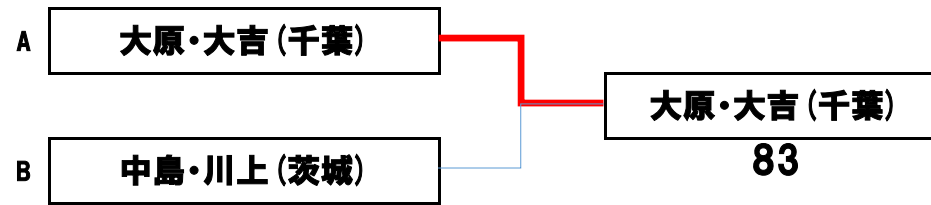

DUNLOP TOURNAMENT 関東決勝大会

ベテラン男子 Aブロック

順位	選手名		都県名	近光 亮 群馬 小桜 憲弘			藤咲 尚 山梨 鎌田 淳也			小池 貴士 神奈川 森田 誠一郎			大原 肇 千葉 大吉 貴宏			勝	負	取得G	総G	取得 GAME率	順位
	選手名	選手名																			
1	近光 亮	小桜 憲弘	群馬				6	-	0	6	-	4	7	-	6	3	0	19	29	65.5%	1
2	藤咲 尚	鎌田 淳也	山梨	0	-	6				1	-	6	0	-	6	0	3	1	19	5.3%	4
3	小池 貴士	森田 誠一郎	神奈川	4	-	6	6	-	1				5	-	7	1	2	15	29	51.7%	3
4	大原 肇	大吉 貴宏	千葉	6	-	7	6	-	0	7	-	5				2	1	19	31	61.3%	2

ベテラン男子 Bブロック

順位	選手名		都県名	中島 優一 茨城 川上 悠二			山崎 武志 東京 田所 靖史			大和 秀行 栃木 小竹 俊行			佐藤 喜紀 埼玉 島田 博之			勝	負	取得G	総G	取得 GAME率	順位
	選手名	選手名																			
1	中島 優一	川上 悠二	茨城				3	-	6	6	-	3	3	-	6	1	2	12	27	44.4%	2
2	山崎 武志	田所 靖史	東京	6	-	3				3	-	6	0	-	6	1	2	9	24	37.5%	4
3	大和 秀行	小竹 俊行	栃木	3	-	6	6	-	3				2	-	6	1	2	11	26	42.3%	3
4	佐藤 喜紀	島田 博之	埼玉	6	-	3	6	-	0	6	-	2				3	0	18	23	78.3%	1

優勝決定戦

3~4位決定戦

5~6位決定戦

7~8位決定戦