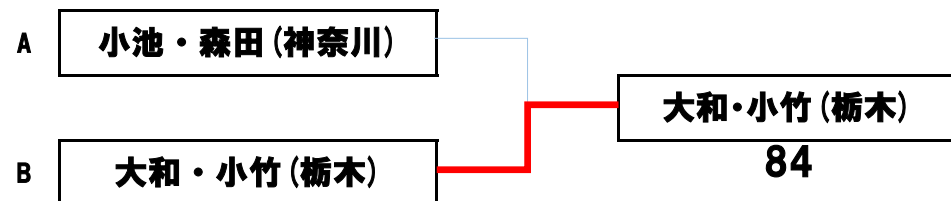

DUNLOP TOURNAMENT 関東決勝大会

ベテラン男子 Aブロック

順位	選手名		都県名	近光 亮 群馬 小桜 憲弘			藤咲 尚 山梨 鎌田 淳也			小池 貴士 神奈川 森田 誠一郎			大原 肇 千葉 大吉 貴宏			勝	負	取得G	総G	取得 GAME率	順位
	選手名	選手名																			
1	近光 亮	小桜 憲弘	群馬				6	-	0	6	-	4	7	-	6	3	0	19	29	65.5%	1
2	藤咲 尚	鎌田 淳也	山梨	0	-	6				1	-	6	0	-	6	0	3	1	19	5.3%	4
3	小池 貴士	森田 誠一郎	神奈川	4	-	6	6	-	1				5	-	7	1	2	15	29	51.7%	3
4	大原 肇	大吉 貴宏	千葉	6	-	7	6	-	0	7	-	5				2	1	19	31	61.3%	2

ベテラン男子 Bブロック

順位	選手名		都県名	中島 優一 茨城 川上 悠二			山崎 武志 東京 田所 靖史			大和 秀行 栃木 小竹 俊行			佐藤 喜紀 埼玉 島田 博之			勝	負	取得G	総G	取得 GAME率	順位
	選手名	選手名																			
1	中島 優一	川上 悠二	茨城				3	-	6	6	-	3	3	-	6	1	2	12	27	44.4%	2
2	山崎 武志	田所 靖史	東京	6	-	3				3	-	6	0	-	6	1	2	9	24	37.5%	4
3	大和 秀行	小竹 俊行	栃木	3	-	6	6	-	3				2	-	6	1	2	11	26	42.3%	3
4	佐藤 喜紀	島田 博之	埼玉	6	-	3	6	-	0	6	-	2				3	0	18	23	78.3%	1

優勝決定戦

3~4位決定戦

5~6位決定戦

7~8位決定戦