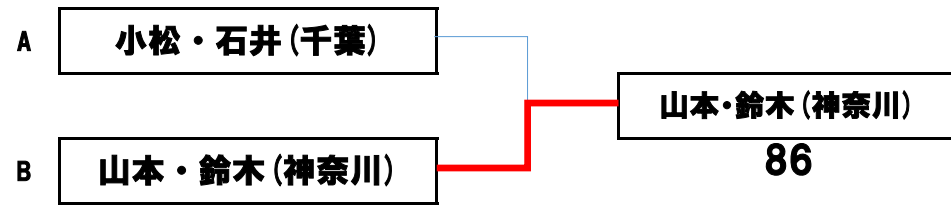

DUNLOP TOURNAMENT 関東決勝大会

女子 Aブロック

	選手名		都県名	小松 莉奈	千葉	長澤 真紀	山梨	藤井 里奈	東京	船津 美衣	栃木	勝	負	取得G	総G	取得GAME率	順位			
	石井 優希			長澤 佑香		奥村 由奈		中山 七海												
1	小松 莉奈	石井 優希	千葉			6	0	1	6	0	4	6	0	0	3	0	18	23	78.3%	1
2	長澤 真紀	長澤 佑香	山梨	1	-	6			1	0	6	4	0	6	0	3	6	24	25.0%	4
3	藤井 里奈	奥村 由奈	東京	4	-	6	6	-	1			6	0	0	2	1	16	23	69.6%	2
4	船津 美衣	中山 七海	栃木	0	-	6	6	-	4	0	6				1	2	6	22	27.3%	3

女子 Bブロック

	選手名		都県名	山本 理佳	神奈川	大澤 花菜子	群馬	高野 真由美	茨城	河田 景子	埼玉	勝	負	取得G	総G	取得GAME率	順位			
	鈴木 未来			小林 明日香		高野 真衣		諸我 歩実												
1	山本 理佳	鈴木 未来	神奈川			6	0	4	6	0	2	6	0	3	3	0	18	27	66.7%	1
2	大澤 花菜子	小林 明日香	群馬	4	-	6			6	0	1	0	0	6	1	2	10	23	43.5%	3
3	高野 真由美	高野 真衣	茨城	2	-	6	1	-	6			0	0	6	0	3	3	21	14.3%	4
4	河田 景子	諸我 歩実	埼玉	3	-	6	6	-	0	6	0				2	1	15	21	71.4%	2

優勝決定戦