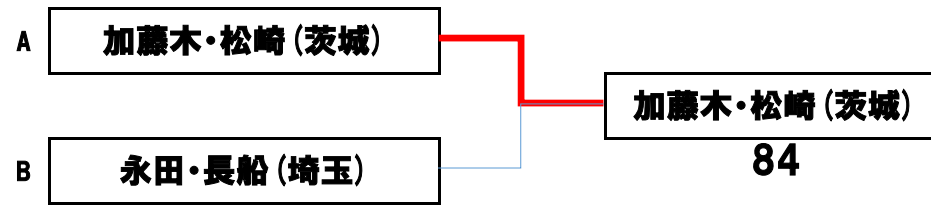

DUNLOP TOURNAMENT 関東決勝大会

男子A A7ブロック

	選手名	選手名	都県名	稲村 啓和 戸澤 郁也	山梨	村上 淳一 綿貫 友哉	神奈川	加藤木 壘 松崎 稜太郎	茨城	矢作 瑠維 桜田 颯太	千葉	勝	負	取得G	総G	取得 GAME率	順位				
1	稲村 啓和	戸澤 郁也	山梨				4	-	6	4	-	6	6	-	3	1	2	14	29	48.3%	3
2	村上 淳一	綿貫 友哉	神奈川	6	-	4				6	-	3	6	-	3	3	0	18	28	64.3%	1
3	加藤木 壘	松崎 稜太郎	茨城	6	-	4	3	-	6				6	-	2	2	1	15	27	55.6%	2
4	矢作 瑠維	桜田 颯太	千葉	3	-	6	3	-	6	2	-	6				0	3	8	26	30.8%	4

男子A B7ブロック

	選手名	選手名	都県名	浦部 俊之 藤原 弥	東京	磯貝 俊希 勝村 優翔	栃木	永田 康之 長船 雅喜	埼玉	亀山 日向 高澤 旭寿	群馬	勝	負	取得G	総G	取得 GAME率	順位				
1	浦部 俊之	藤原 弥	東京				6	-	2	7	-	5	6	-	2	3	0	19	28	67.9%	1
2	磯貝 俊希	勝村 優翔	栃木	2	-	6				6	-	4	3	-	6	1	2	11	27	40.7%	4
3	永田 康之	長船 雅喜	埼玉	5	-	7	4	-	6				6	-	3	1	2	15	31	48.4%	2
4	亀山 日向	高澤 旭寿	群馬	2	-	6	6	-	3	3	-	6				1	2	11	26	42.3%	3

優勝決定戦

3~4位決定戦

5~6位決定戦

7~8位決定戦