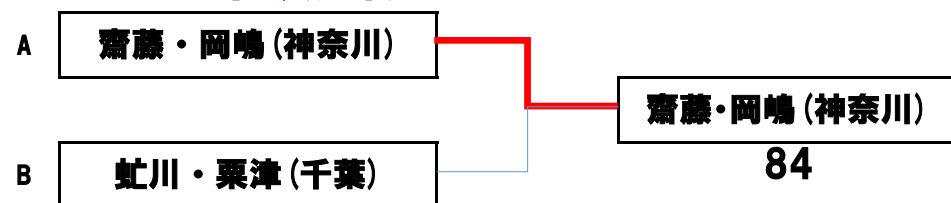

DUNLOP TOURNAMENT 関東決勝大会

男子B A7ブロック

	選手名	選手名	都県名	竹内 信義 中川 仁	埼玉	穂山 延将 遠藤 悠馬	茨城	齋藤 成 岡嶋 巧	神奈川	平林 諒 坂野 元哉	山梨	勝	負	取得G	総G	取得 GAME率	順位				
1	竹内 信義	中川 仁	埼玉				1	-	6	0	-	6	5	-	7	0	3	6	25	24.0%	4
2	穂山 延将	遠藤 悠馬	茨城	6	-	1				7	-	6	4	-	6	2	1	17	30	56.7%	2
3	齋藤 成	岡嶋 巧	神奈川	6	-	0	6	-	7				3	-	6	1	2	15	28	53.6%	3
4	平林 諒	坂野 元哉	山梨	7	-	5	6	-	4	6	-	3				3	0	19	31	61.3%	1

男子B B7ブロック

	選手名	選手名	都県名	佐々木 進 廣田 晴紀	栃木	橋本 宇弘 澤入 春斗	群馬	虻川 大哉 栗津 優	千葉	齋藤 祐祈 岩橋 元治	東京	勝	負	取得G	総G	取得 GAME率	順位				
1	佐々木 進	廣田 晴紀	栃木				1	-	6	4	-	6	1	-	6	0	3	6	24	25.0%	4
2	橋本 宇弘	澤入 春斗	群馬	6	-	1				7	-	5	6	-	3	3	0	19	28	67.9%	1
3	虻川 大哉	栗津 優	千葉	6	-	4	5	-	7				4	-	6	1	2	15	32	46.9%	3
4	齋藤 祐祈	岩橋 元治	東京	6	-	1	3	-	6	6	-	4				2	1	15	26	57.7%	2

優勝決定戦

3~4位決定戦

5~6位決定戦

7~8位決定戦