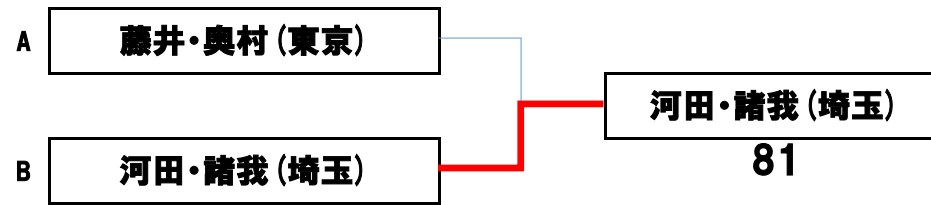

DUNLOP TOURNAMENT 関東決勝大会

女子 Aブロック

	選手名		都県名	小松 莉奈	千葉	長澤 真紀	山梨	藤井 里奈	東京	船津 美衣	栃木	勝	負	取得G	総G	取得GAME率	順位			
	石井 優希			長澤 佑香		奥村 由奈		中山 七海												
1	小松 莉奈	石井 優希	千葉			6	0	1	6	0	4	6	0	0	3	0	18	23	78.3%	1
2	長澤 真紀	長澤 佑香	山梨	1	-	6			1	0	6	4	0	6	0	3	6	24	25.0%	4
3	藤井 里奈	奥村 由奈	東京	4	-	6	6	-	1			6	0	0	2	1	16	23	69.6%	2
4	船津 美衣	中山 七海	栃木	0	-	6	6	-	4	0	6				1	2	6	22	27.3%	3

女子 Bブロック

	選手名		都県名	山本 理佳	神奈川	大澤 花菜子	群馬	高野 真由美	茨城	河田 景子	埼玉	勝	負	取得G	総G	取得GAME率	順位			
	鈴木 未来			小林 明日香		高野 真衣		諸我 歩実												
1	山本 理佳	鈴木 未来	神奈川			6	0	4	6	0	2	6	0	3	3	0	18	27	66.7%	1
2	大澤 花菜子	小林 明日香	群馬	4	-	6			6	0	1	0	0	6	1	2	10	23	43.5%	3
3	高野 真由美	高野 真衣	茨城	2	-	6	1	-	6			0	0	6	0	3	3	21	14.3%	4
4	河田 景子	諸我 歩実	埼玉	3	-	6	6	-	0	6	0				2	1	15	21	71.4%	2

優勝決定戦

3~4位決定戦

5~6位決定戦

7~8位決定戦