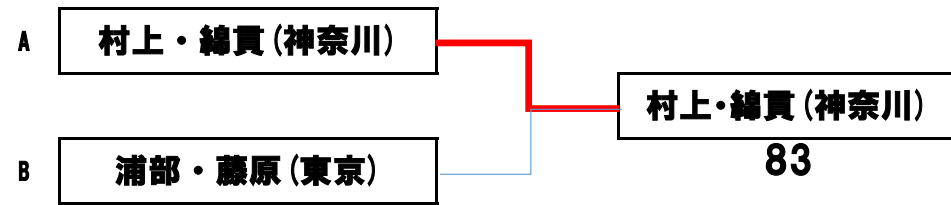

DUNLOP TOURNAMENT 関東決勝大会

男子A A7ブロック

	選手名	選手名	都県名	稲村 啓和 戸澤 郁也	山梨	村上 淳一 綿貫 友哉	神奈川	加藤木 壘 松崎 稜太郎	茨城	矢作 瑠維 桜田 颯太	千葉	勝	負	取得G	総G	取得 GAME率	順位				
1	稲村 啓和	戸澤 郁也	山梨				4	-	6	4	-	6	6	-	3	1	2	14	29	48.3%	3
2	村上 淳一	綿貫 友哉	神奈川	6	-	4				6	-	3	6	-	3	3	0	18	28	64.3%	1
3	加藤木 壘	松崎 稜太郎	茨城	6	-	4	3	-	6				6	-	2	2	1	15	27	55.6%	2
4	矢作 瑠維	桜田 颯太	千葉	3	-	6	3	-	6	2	-	6				0	3	8	26	30.8%	4

男子A B7ブロック

	選手名	選手名	都県名	浦部 俊之 藤原 弥	東京	磯貝 俊希 勝村 優翔	栃木	永田 康之 長船 雅喜	埼玉	亀山 日向 高澤 旭寿	群馬	勝	負	取得G	総G	取得 GAME率	順位				
1	浦部 俊之	藤原 弥	東京				6	-	2	7	-	5	6	-	2	3	0	19	28	67.9%	1
2	磯貝 俊希	勝村 優翔	栃木	2	-	6				6	-	4	3	-	6	1	2	11	27	40.7%	4
3	永田 康之	長船 雅喜	埼玉	5	-	7	4	-	6				6	-	3	1	2	15	31	48.4%	2
4	亀山 日向	高澤 旭寿	群馬	2	-	6	6	-	3	3	-	6				1	2	11	26	42.3%	3

優勝決定戦