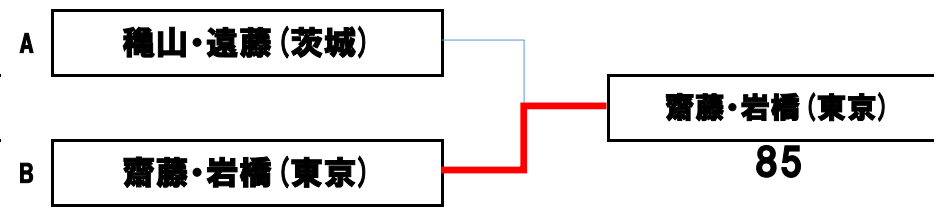

DUNLOP TOURNAMENT 関東決勝大会

男子B A7ブロック

	選手名	選手名	都県名	竹内 信義 中川 仁	埼玉	穂山 延将 遠藤 悠馬	茨城	齋藤 成 岡嶋 巧	神奈川	平林 諒 坂野 元哉	山梨	勝	負	取得G	総G	取得 GAME率	順位				
1	竹内 信義	中川 仁	埼玉				1	-	6	0	-	6	5	-	7	0	3	6	25	24.0%	4
2	穂山 延将	遠藤 悠馬	茨城	6	-	1				7	-	6	4	-	6	2	1	17	30	56.7%	2
3	齋藤 成	岡嶋 巧	神奈川	6	-	0	6	-	7				3	-	6	1	2	15	28	53.6%	3
4	平林 諒	坂野 元哉	山梨	7	-	5	6	-	4	6	-	3				3	0	19	31	61.3%	1

男子B B7ブロック

	選手名	選手名	都県名	佐々木 進 廣田 晴紀	栃木	橋本 宇弘 澤入 春斗	群馬	虻川 大哉 栗津 優	千葉	齋藤 祐祈 岩橋 元治	東京	勝	負	取得G	総G	取得 GAME率	順位				
1	佐々木 進	廣田 晴紀	栃木				1	-	6	4	-	6	1	-	6	0	3	6	24	25.0%	4
2	橋本 宇弘	澤入 春斗	群馬	6	-	1				7	-	5	6	-	3	3	0	19	28	67.9%	1
3	虻川 大哉	栗津 優	千葉	6	-	4	5	-	7				4	-	6	1	2	15	32	46.9%	3
4	齋藤 祐祈	岩橋 元治	東京	6	-	1	3	-	6	6	-	4				2	1	15	26	57.7%	2

優勝決定戦

3~4位決定戦

5~6位決定戦

7~8位決定戦